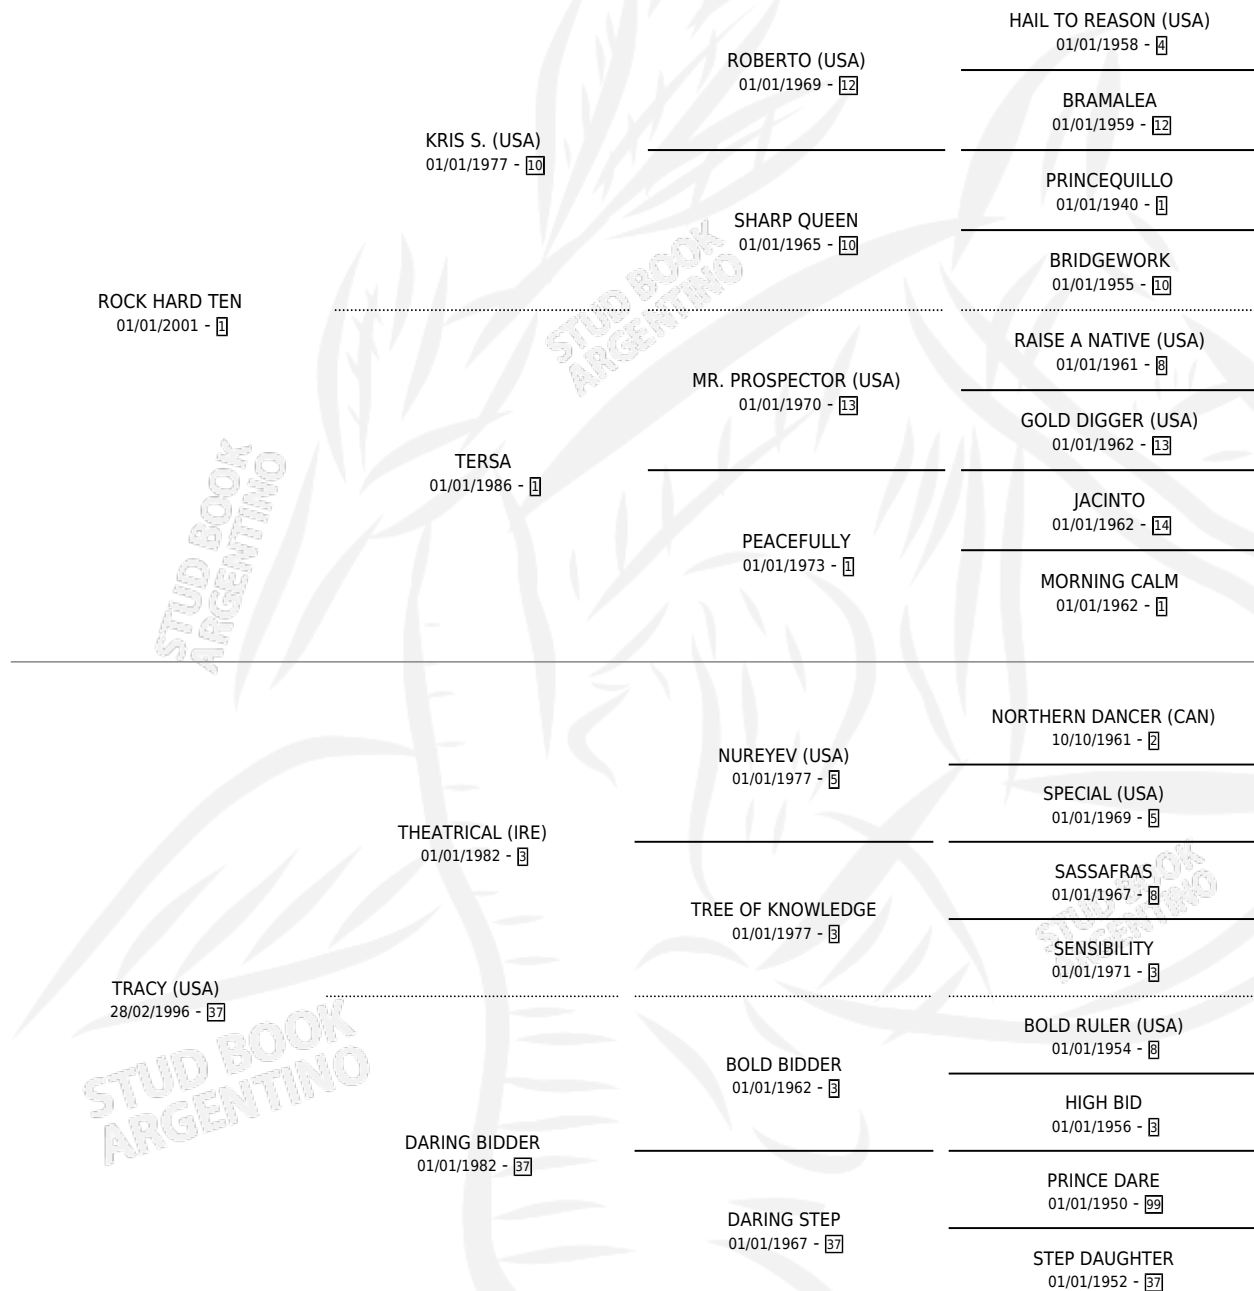

ROCKIN TRACY

por **ROCK HARD TEN** y **TRACY (USA)** por **THEATRICAL (IRE)**

Argentina · Hembra · No Consigna · SP · 01/01/2007
Familia 37 · Volumen 39

ESTADO

TIPIFICACIÓN SANGUÍNEA	X
TIPIFICACIÓN POR ADN	X
PASAPORTE	X
IDENTIFICACIÓN POR MICROCHIP	X
REPRODUCTOR	X

Lugar de nacimiento: Campo particular

Criador: Sin dato

~

HIJOS

	MACHOS	HEMBRAS
1 NACIERON	0	1
SIN ACTUACIONES		

PEDIGREE

ROCKIN TRACY

Datos oficiales del Stud Book Argentino