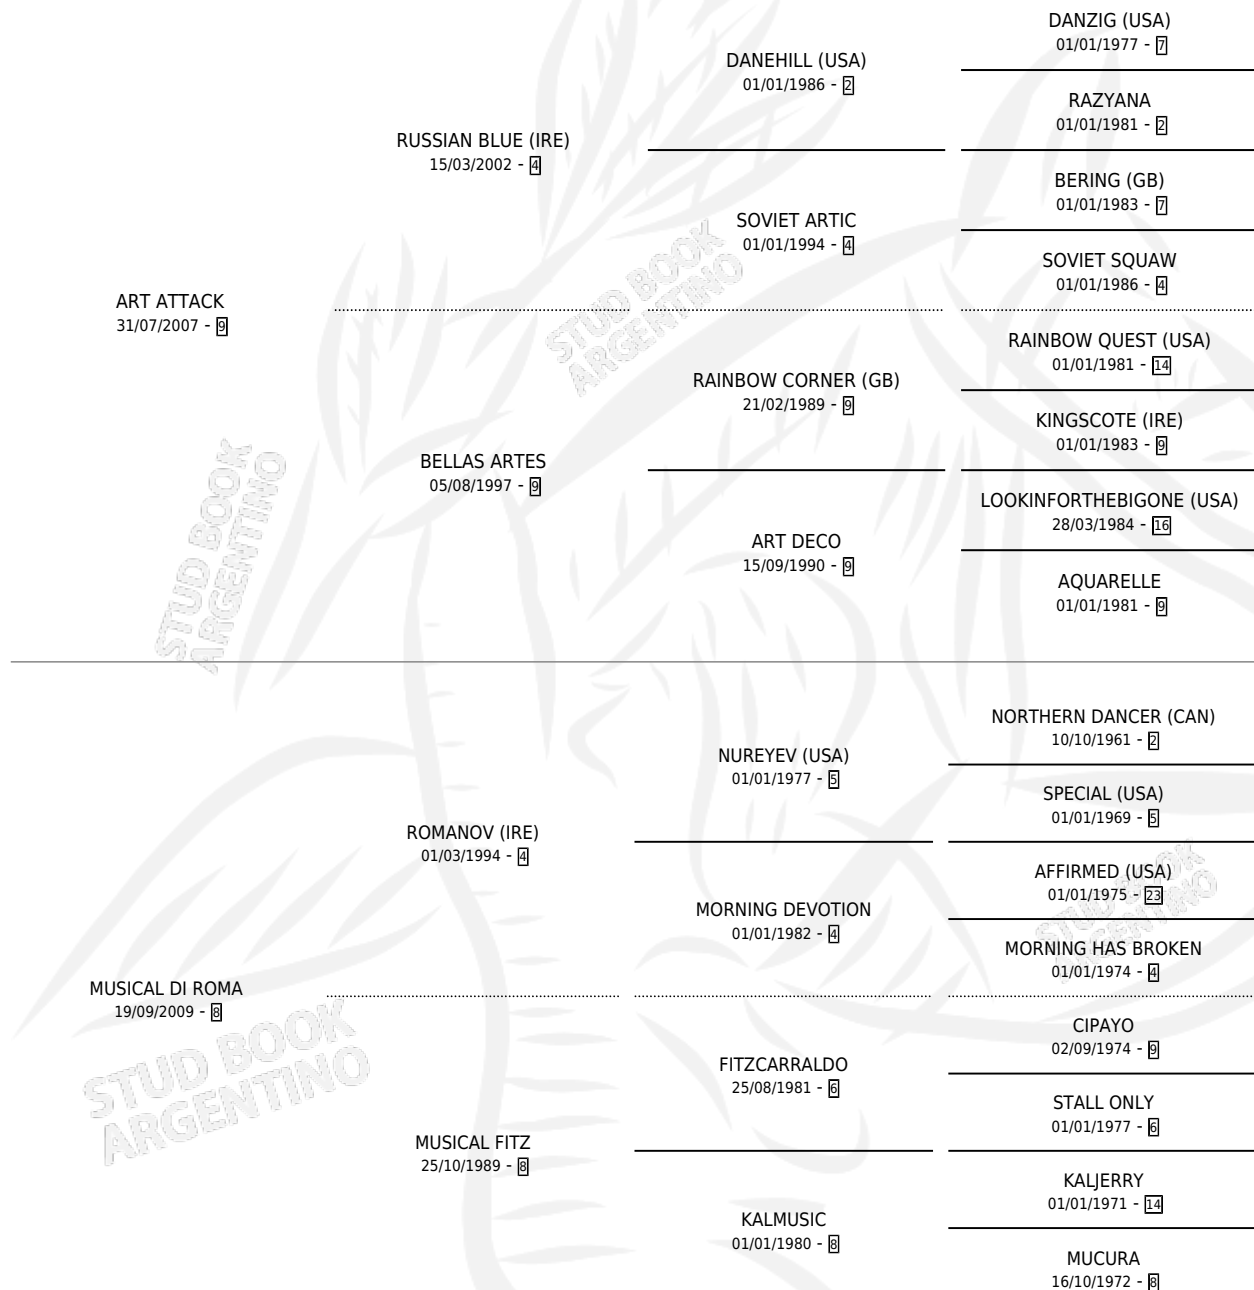

FITZ ATTACK

por ART ATTACK y MUSICAL DI ROMA por ROMANOV (IRE)

Argentina · Hembra · Tordillo · SP · 01/07/2016
Familia 8-f · Volumen 42

ESTADO

TIPIFICACIÓN SANGUÍNEA	X
TIPIFICACIÓN POR ADN	✓
PASAPORTE	✓
IDENTIFICACIÓN POR MICROCHIP	✓
REPRODUCTOR	X

Lugar de nacimiento: La Tutina
Criador: La Tutina

PEDIGREE

FITZ ATTACK

Datos oficiales del Stud Book Argentino

Documento generado el 09/06/2026

studbook.org.ar