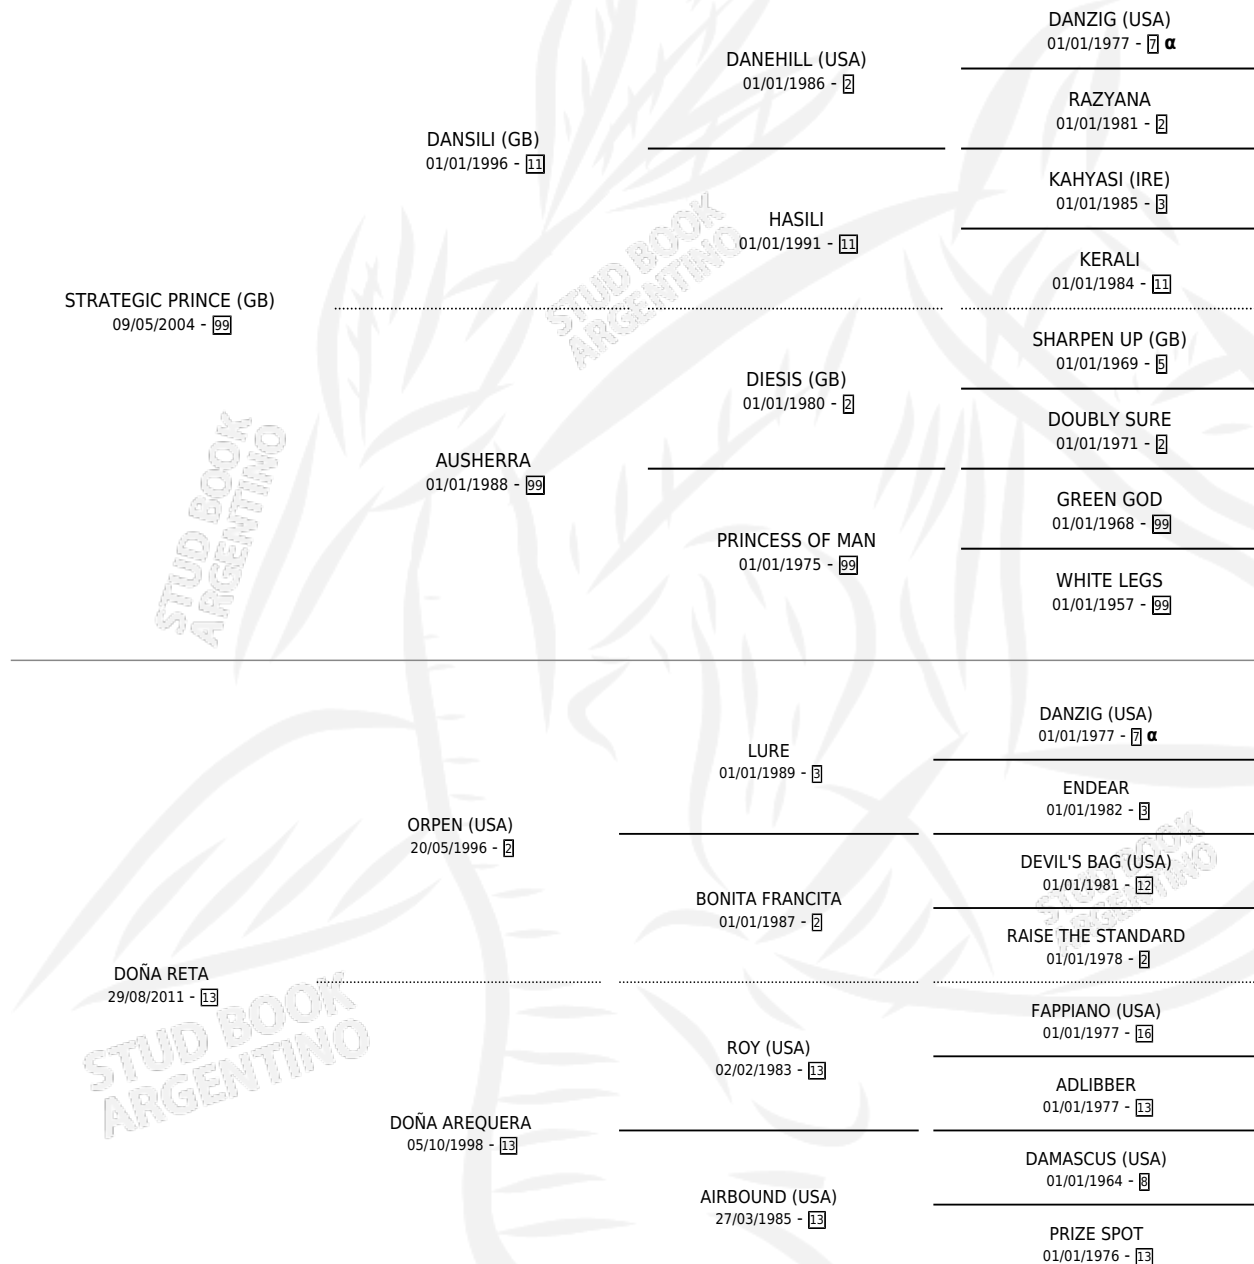

DON TABANO

por STRATEGIC PRINCE (GB) y DOÑA RETA por ORPEN (USA)

Argentina · Macho · Zaino · SP · 11/07/2016
Familia 13-b · Volumen 42

ESTADO

TIPIFICACIÓN SANGUÍNEA	X
TIPIFICACIÓN POR ADN	✓
PASAPORTE	X
IDENTIFICACIÓN POR MICROCHIP	✓
REPRODUCTOR	X

Lugar de nacimiento: San Benito
Criador: San Benito

PEDIGREE

INBREEDING : α

DON TABANO

Datos oficiales del Stud Book Argentino

Documento generado el 05/05/2026

studbook.org.ar