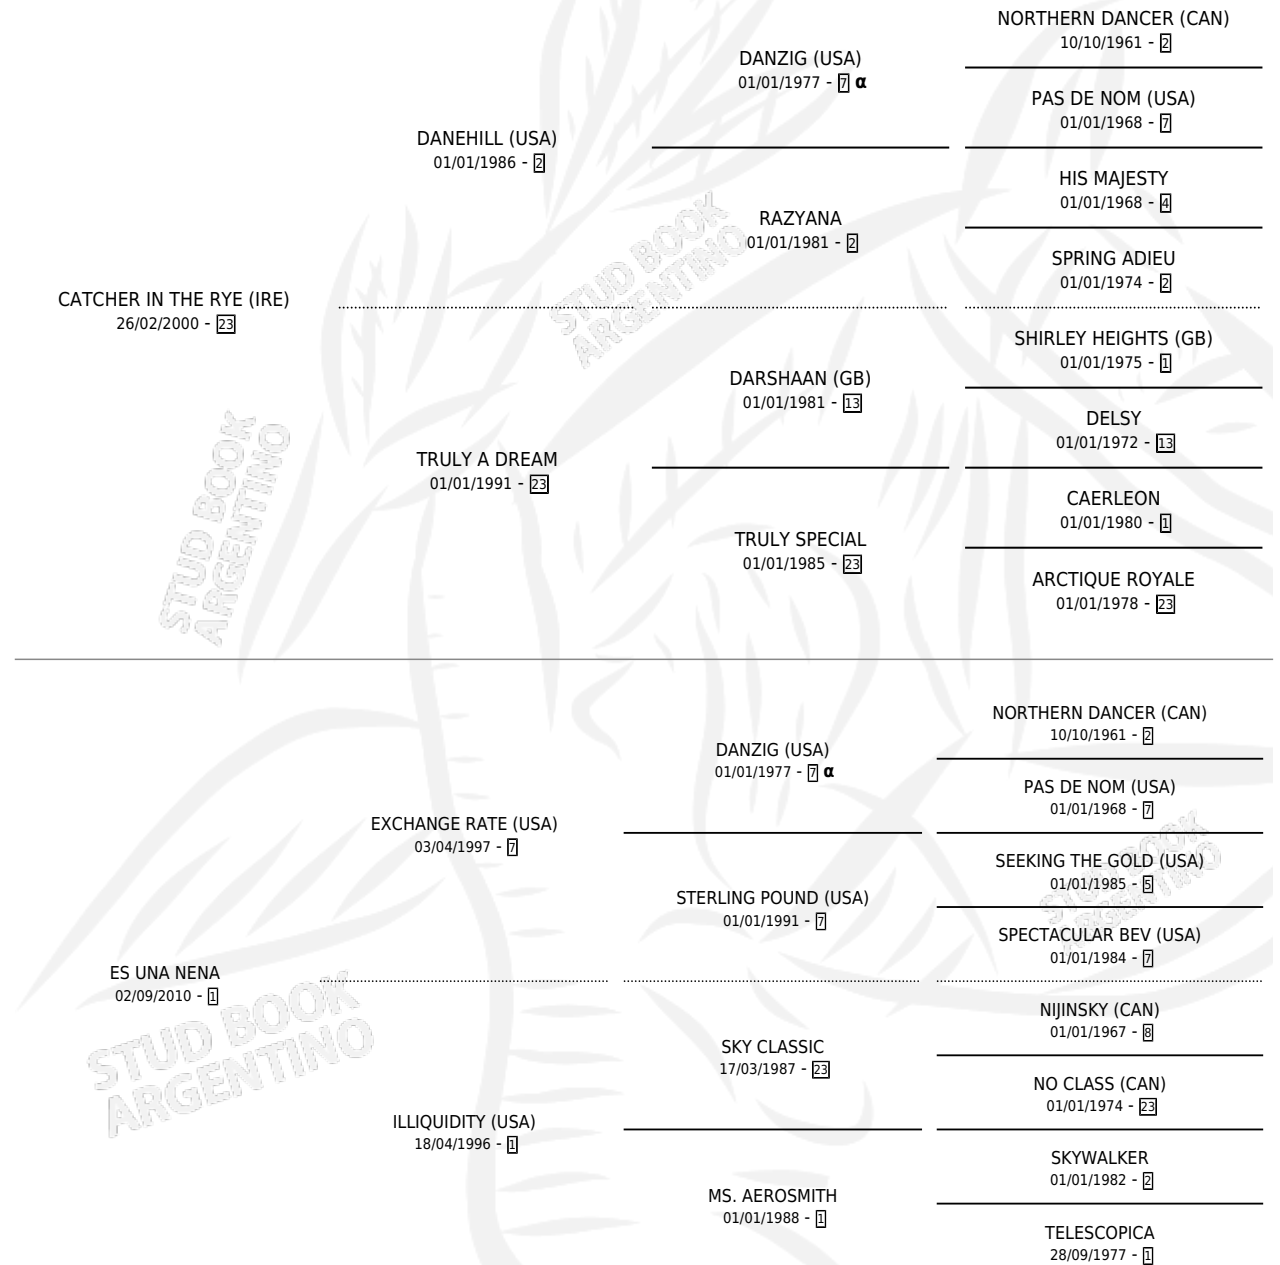

RIE LA NENA

por **CATCHER IN THE RYE (IRE)** y **ES UNA NENA** por **EXCHANGE RATE (USA)**

Argentina · Hembra · Zaino · SP · 07/07/2016
Familia 1-s · Volumen 42

ESTADO

TIPIFICACIÓN SANGUÍNEA	X
TIPIFICACIÓN POR ADN	✓
PASAPORTE	X
IDENTIFICACIÓN POR MICROCHIP	✓
REPRODUCTOR	X

Lugar de nacimiento: De La Pomme
Criador: De La Pomme

PEDIGREE

INBREEDING : α

EXPORTACIÓN / IMPORTACIÓN

FECHA	MOVIMIENTO	PAÍS
07/03/2017	EXPORTADO	URUGUAY

RIE LA NENA

Datos oficiales del Stud Book Argentino