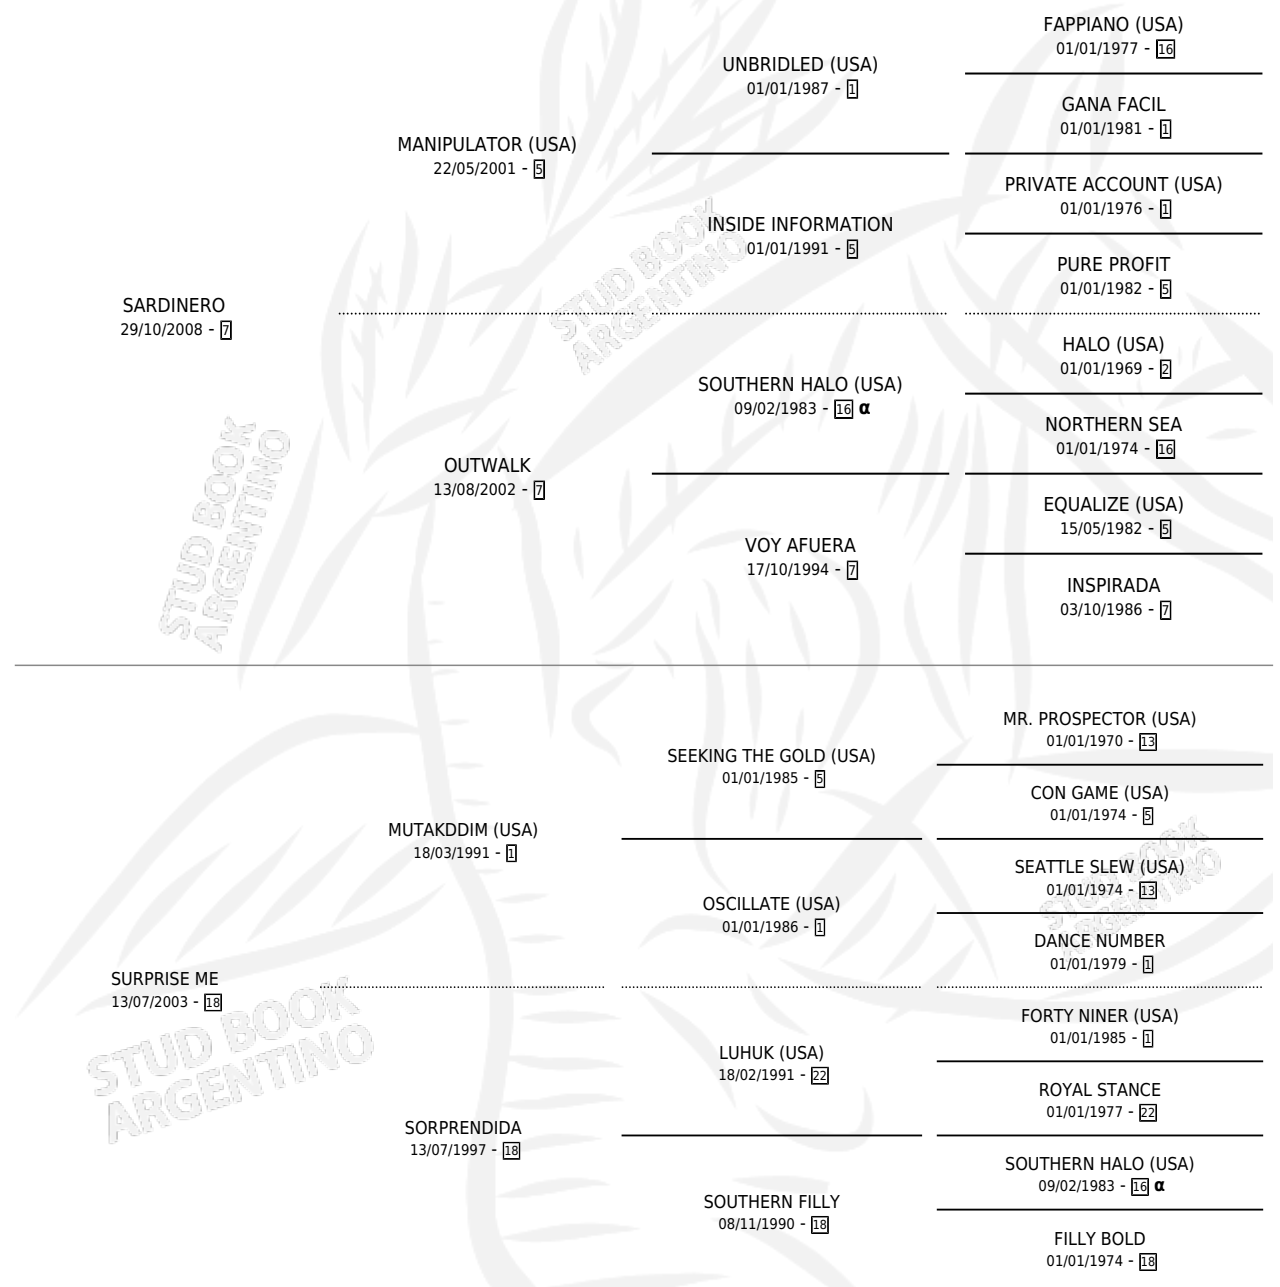

QUE SORPRESA

por **SARDINERO** y **SURPRISE ME** por **MUTAKDDIM (USA)**

Argentina · Macho · Zaino · SP · 15/07/2016
Familia 18-a · Volumen 42

ESTADO

TIPIFICACIÓN SANGUÍNEA	X
TIPIFICACIÓN POR ADN	✓
PASAPORTE	✓
IDENTIFICACIÓN POR MICROCHIP	✓
REPRODUCTOR	X

Lugar de nacimiento: Campo Particular
Criador: El Matucho S.A.

PEDIGREE

INBREEDING : α

CAMPAÑA

Solo carreras oficiales de Argentina

POR EDAD

EDAD	CC	1°	2°	3°	4°	5°	NP	CLC	CLG	CLCG1	CLGG1	IMPORTE	GANANCIA / CC
4 AÑOS	8	1	1	2	2	0	2	0	0	0	0	\$256,690	\$32,086
5 AÑOS	10	1	3	2	0	2	2	0	0	0	0	\$673,798	\$67,380
6 AÑOS	7	2	2	2	0	1	0	0	0	0	0	\$1,152,431	\$164,633
TOTALES	25	4	6	6	2	3	4	0	0	0	0	\$2,082,919	\$83,317
%		16.0%	24.0%	24.0%	8.0%	12.0%	16.0%	0.0%	0.0%	0.0%	0.0%		