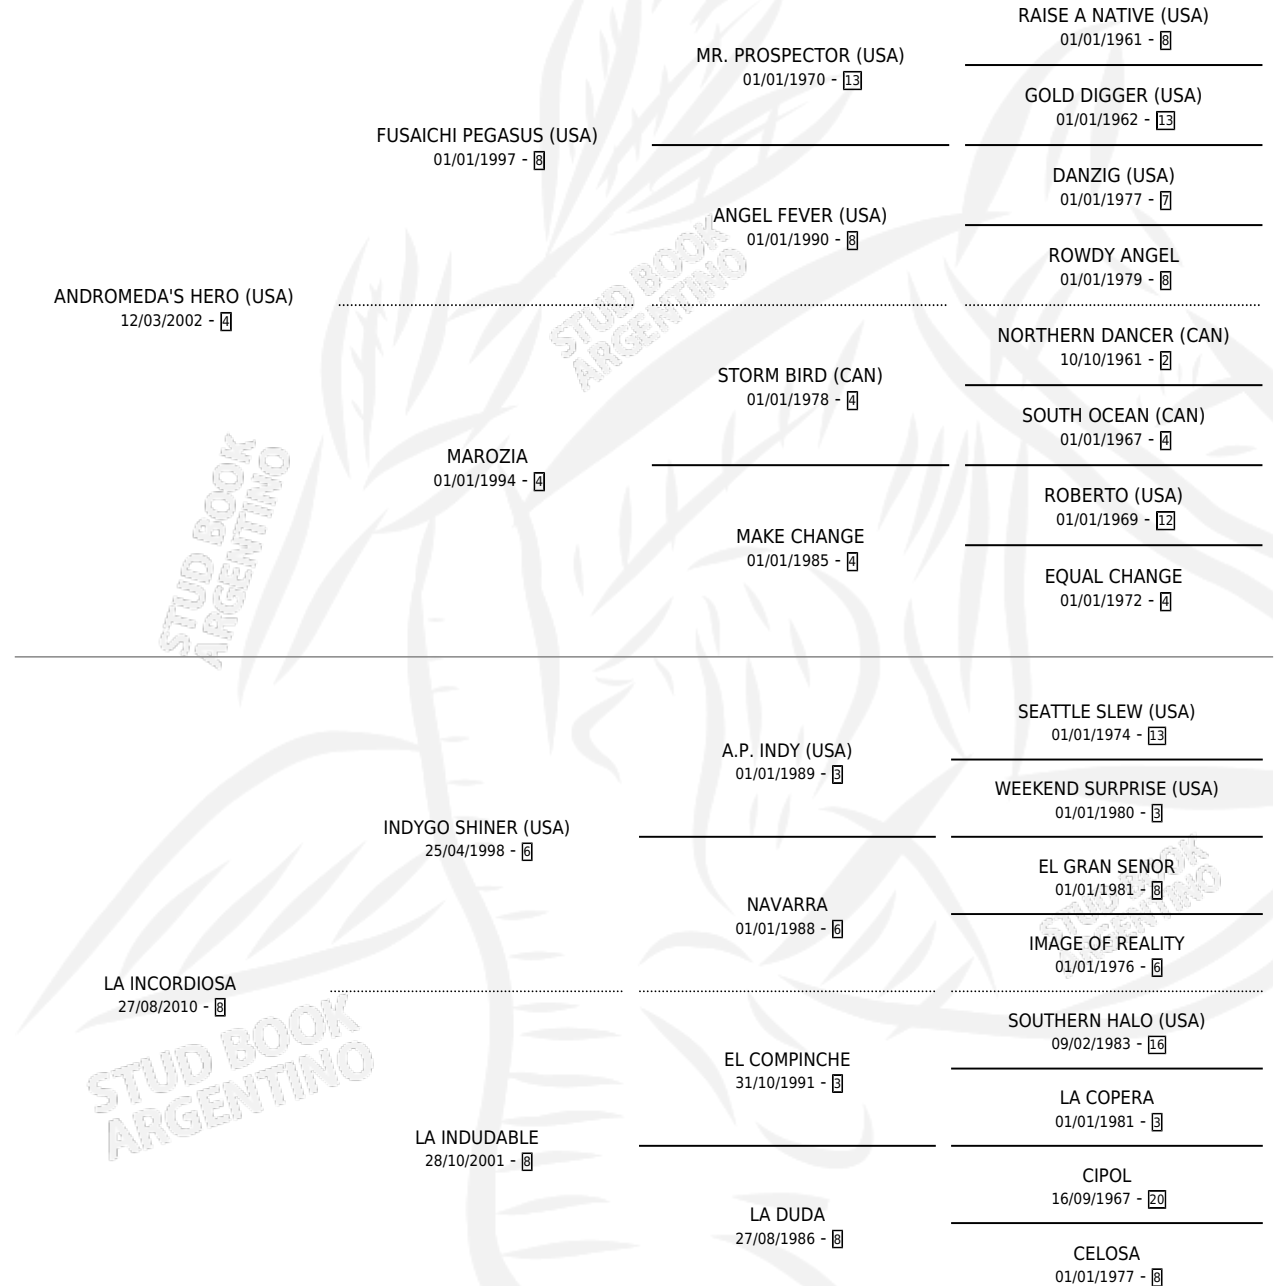

EL INCOHERO

por **ANDROMEDA'S HERO (USA)** y **LA INCORDIOSA** por **INDYGO SHINER (USA)**

Argentina · Macho · Alazan · SP · 08/07/2016
Familia 8-j · Volumen 42

ESTADO

TIPIFICACIÓN SANGUÍNEA	X
TIPIFICACIÓN POR ADN	✓
PASAPORTE	✓
IDENTIFICACIÓN POR MICROCHIP	✓
REPRODUCTOR	X

Lugar de nacimiento: Masama
Criador: Masama

PEDIGREE

CAMPAÑA

Solo carreras oficiales de Argentina

POR EDAD

EDAD	CC	1°	2°	3°	4°	5°	NP	CLC	CLG	CLCG1	CLGG1	IMPORTE	GANANCIA / CC
3 AÑOS	7	0	0	0	1	1	5	0	0	0	0	\$44,000	\$6,286
4 AÑOS	7	1	0	1	2	0	3	0	0	0	0	\$178,600	\$25,514
5 AÑOS	2	1	0	0	0	0	1	0	0	0	0	\$117,000	\$58,500
TOTALES	16	2	0	1	3	1	9	0	0	0	0	\$339,600	\$21,225
%		12.5%	0.0%	6.3%	18.8%	6.3%	56.3%	0.0%	0.0%	0.0%	0.0%		

Ganador de 2 carreras en La Plata - \$339,600, a los 4 y 5 años.

POR DISTANCIA

HIPODROMO	CC	1°	2°	3°	4°	5°	NP	CLC	CLG	CLCG1	CLGG1	IMPORTE
LA PLATA	16	2	0	1	3	1	9	0	0	0	0	\$339,600
1300 MTS	4	0	0	1	1	0	2	0	0	0	0	\$70,000
1100 MTS	1	1	0	0	0	0	0	0	0	0	0	\$117,000
1200 MTS	9	1	0	0	2	1	5	0	0	0	0	\$152,600
1400 MTS	1	0	0	0	0	0	1	0	0	0	0	\$0
1500 MTS	1	0	0	0	0	0	1	0	0	0	0	\$0