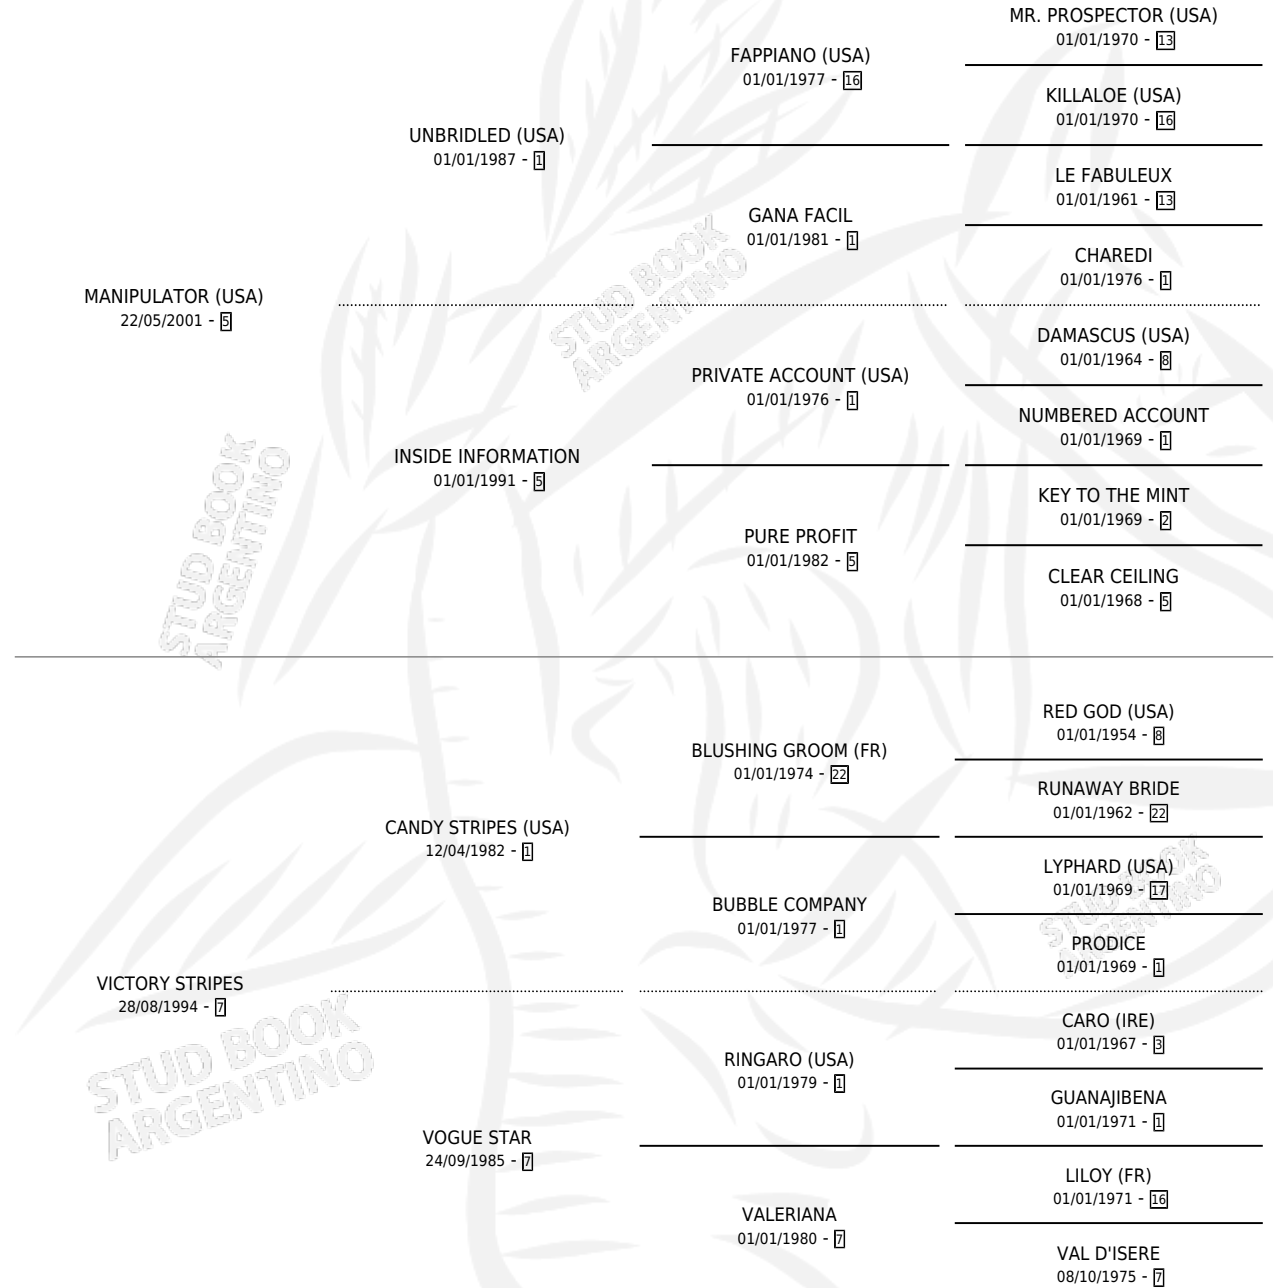

VICTORY RED

por **MANIPULATOR (USA)** y **VICTORY STRIPES** por **CANDY STRIPES (USA)**

Argentina · Hembra · Zaino · SP · 01/07/2016
Familia 7 · Volumen 42

ESTADO

TIPIFICACIÓN SANGUÍNEA	X
TIPIFICACIÓN POR ADN	✓
PASAPORTE	✓
IDENTIFICACIÓN POR MICROCHIP	✓
REPRODUCTOR	✓

Lugar de nacimiento: La Pasion
Criador: La Pasion

~

HIJOS

	MACHOS	HEMBRAS
4 NACIERON	2	2
1 CORRIERON	1	0
1 GANARON	1	0
0 GANADORES CL	0 GANADORES GR	0 GANADORES G1

PEDIGREE

CAMPAÑA

Solo carreras oficiales de Argentina