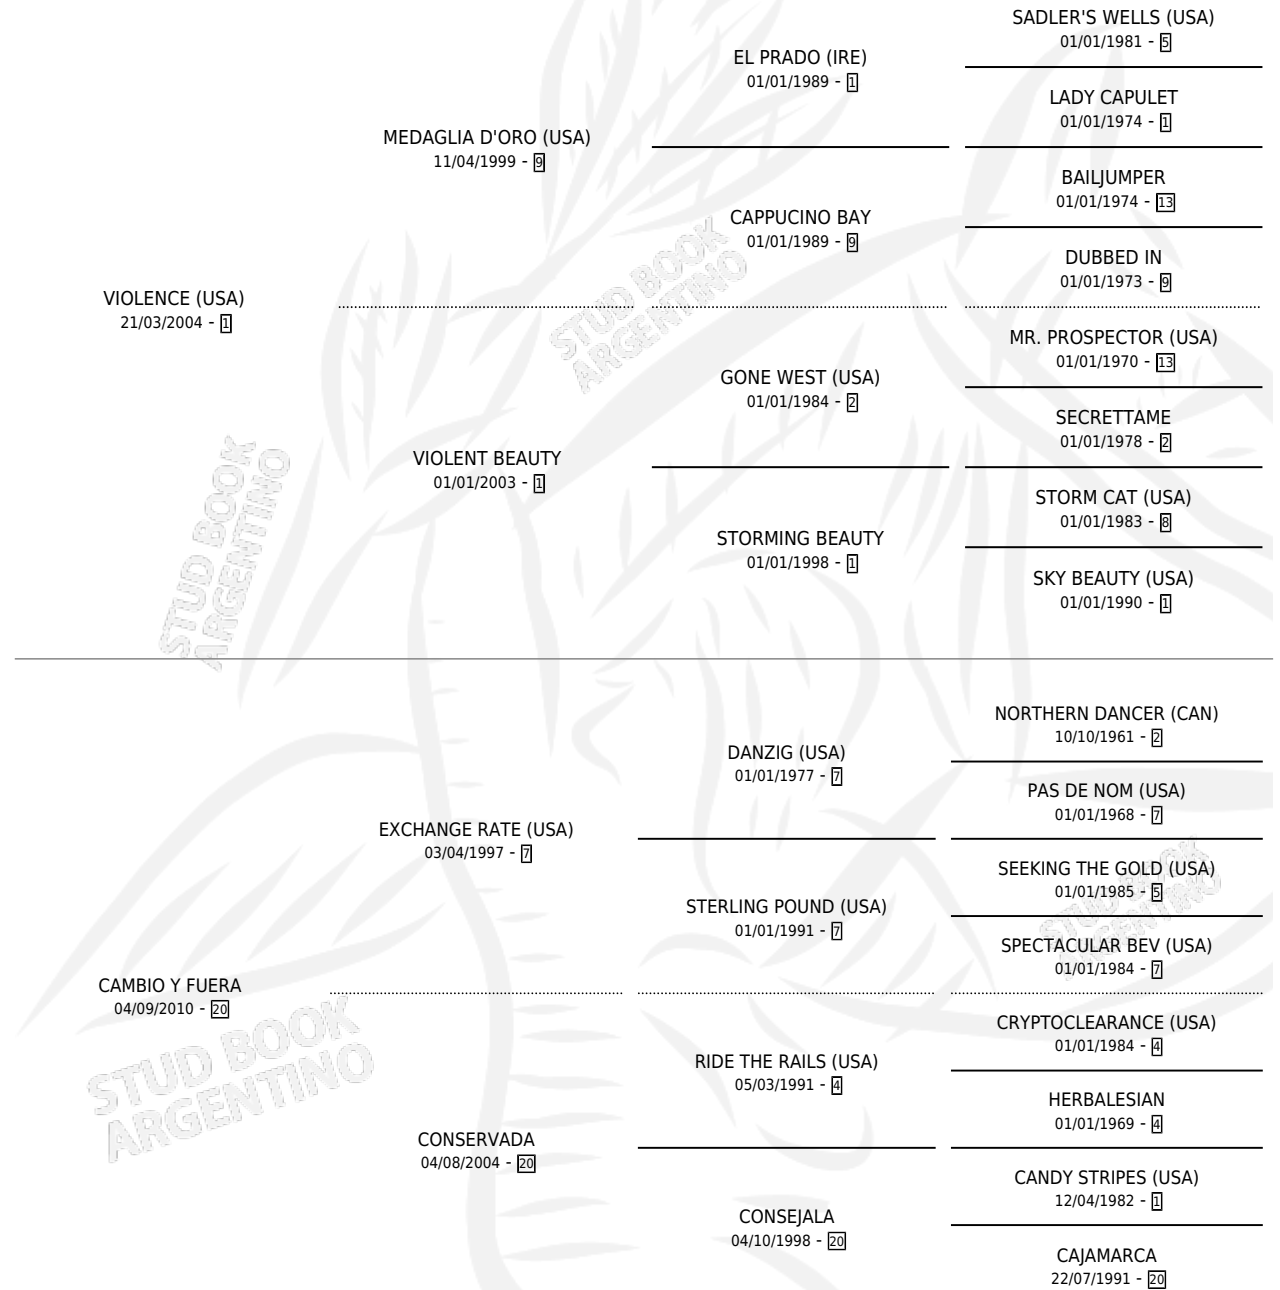

CORNELLA

por **VIOLENCE (USA)** y **CAMBIO Y FUERA** por **EXCHANGE RATE (USA)**

Argentina · Hembra · Zaino · SP · 05/07/2016
Familia 20 · Volumen 42

ESTADO

| | |
|------------------------------|---|
| TIPIFICACIÓN SANGUÍNEA | X |
| TIPIFICACIÓN POR ADN | ✓ |
| PASAPORTE | ✓ |
| IDENTIFICACIÓN POR MICROCHIP | ✓ |
| REPRODUCTOR | ✓ |

Lugar de nacimiento: La Pasion
Criador: La Pasion

~

HIJOS

| | MACHOS | HEMBRAS |
|-----------------|--------|---------|
| 1 NACIERON | 0 | 1 |
| SIN ACTUACIONES | | |

PEDIGREE

S

mientos **1** / Efectividad **100%**