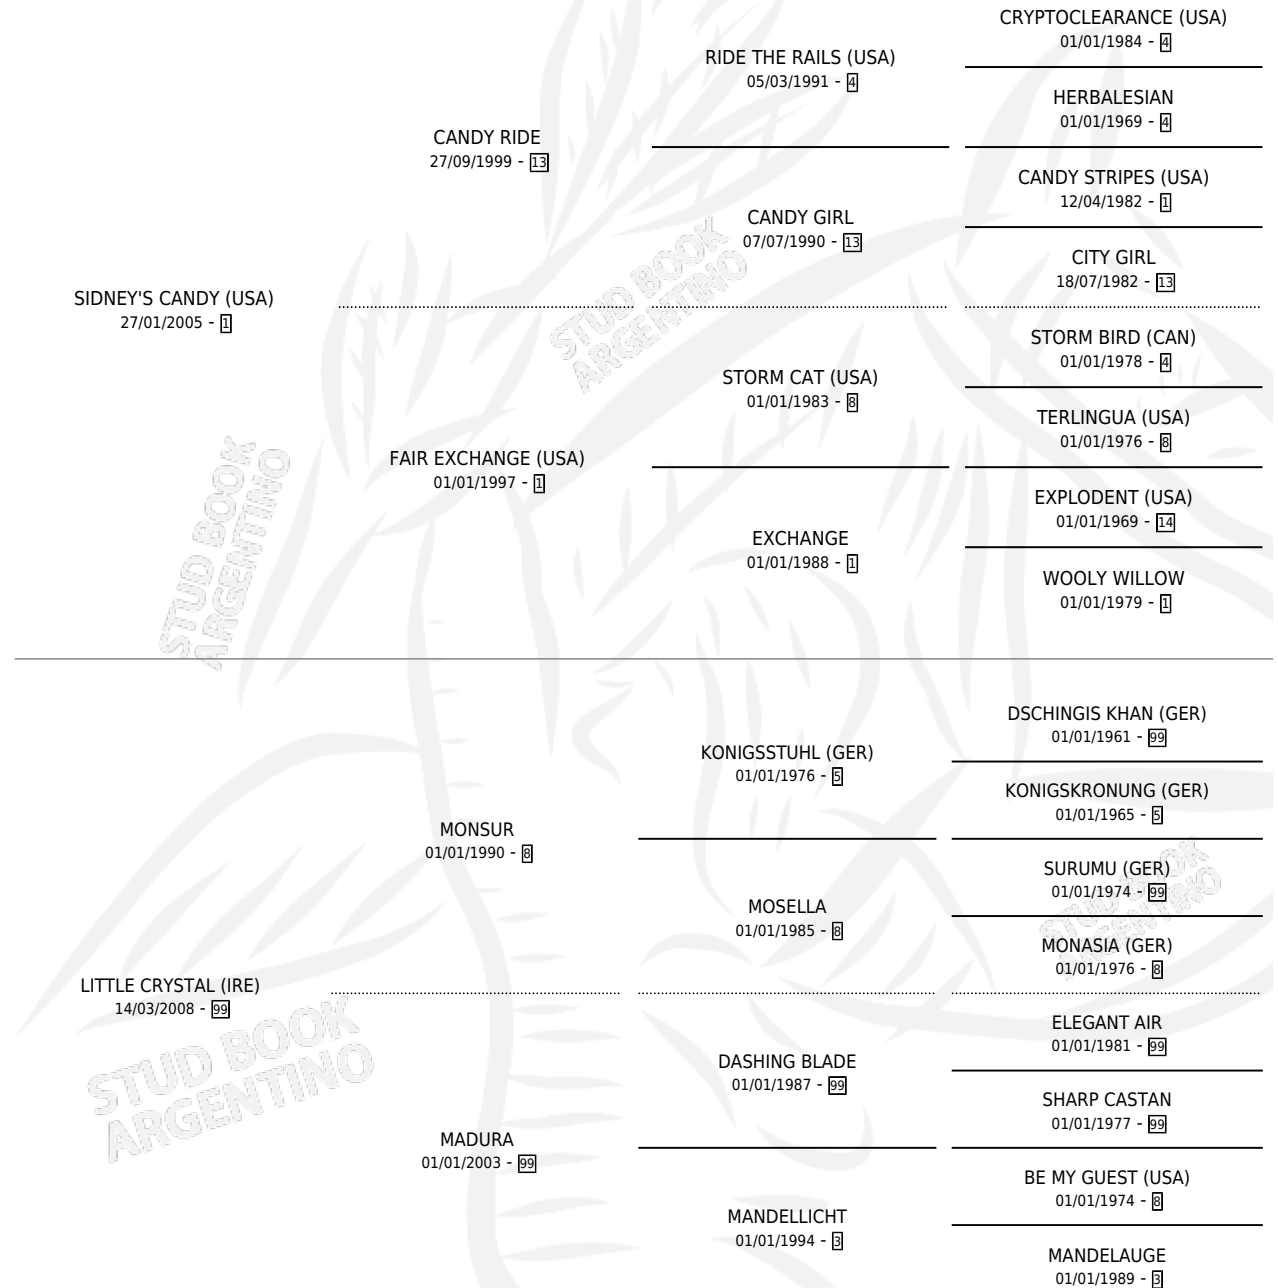

LIVELY UP

por **SIDNEY'S CANDY (USA)** y **LITTLE CRYSTAL (IRE)** por **MONSUR**

Argentina · Hembra · Alazan · SP · 11/07/2016
Familia 99 · Volumen 42

ESTADO

TIPIFICACIÓN SANGUÍNEA	X
TIPIFICACIÓN POR ADN	X
PASAPORTE	X
IDENTIFICACIÓN POR MICROCHIP	X
REPRODUCTOR	X

Lugar de nacimiento: Campo particular

Criador: Sin dato

PEDIGREE

LIVELY UP

Datos oficiales del Stud Book Argentino

Documento generado el 12/06/2026

studbook.org.ar