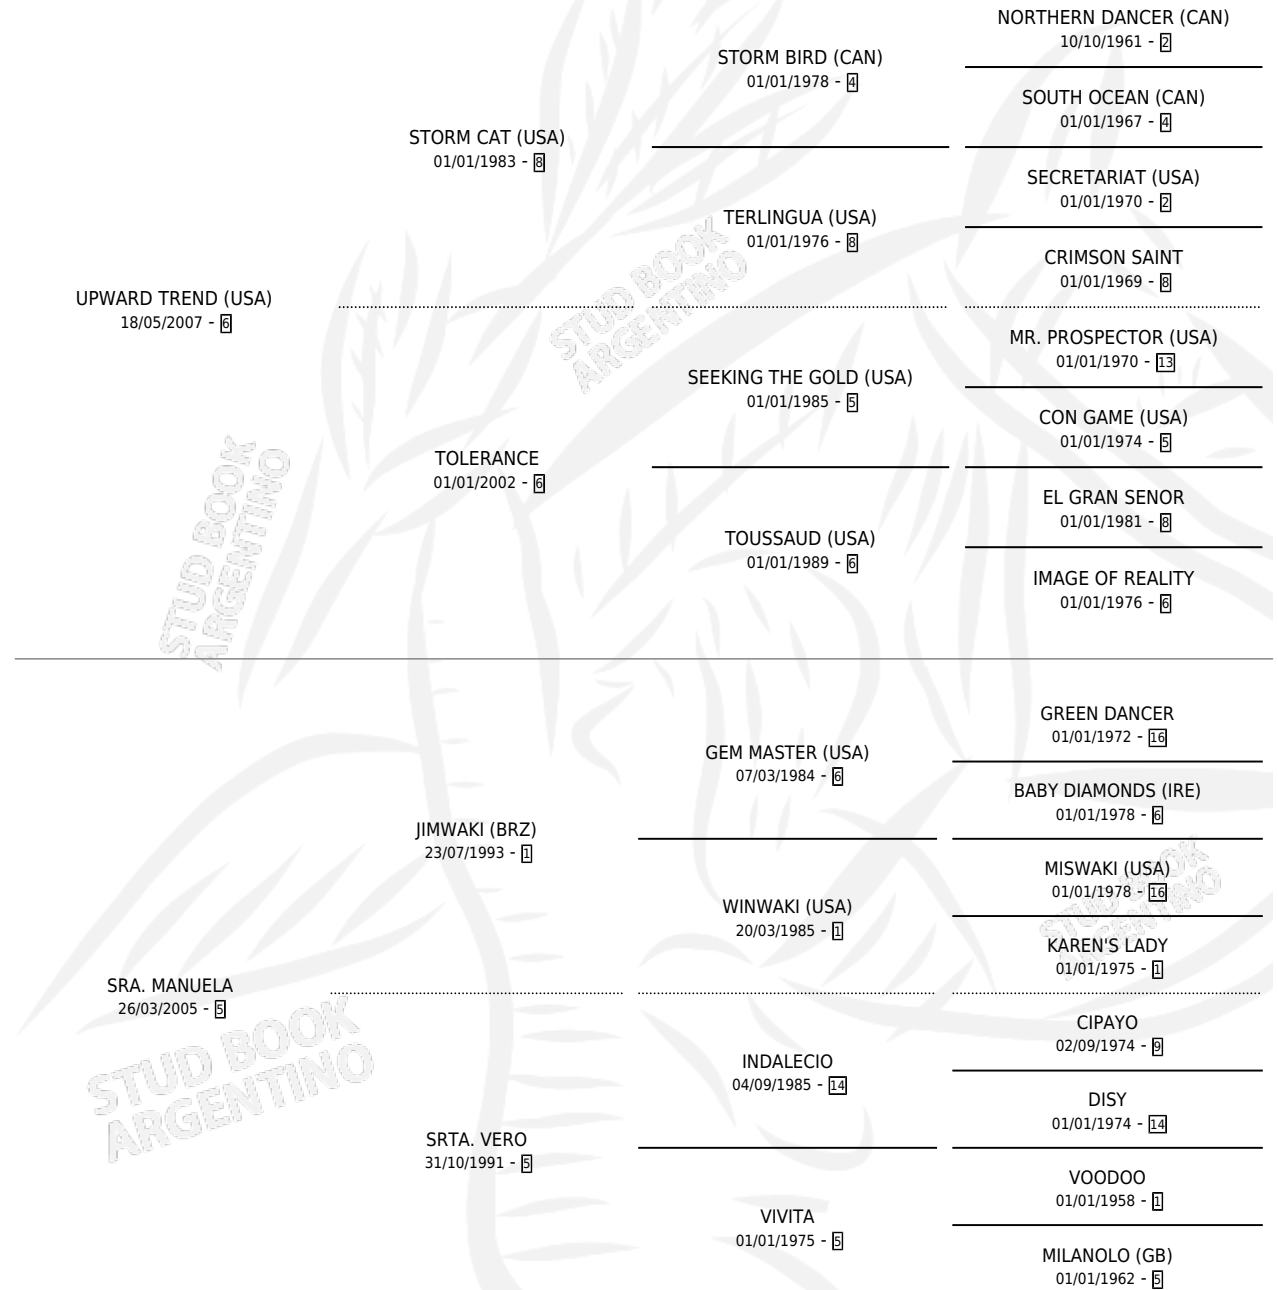

SHATRA

por **UPWARD TREND (USA)** y **SRA. MANUELA** por **JIMWAKI (BRZ)**

Argentina · Hembra · Zaino · SP · 08/07/2016
Familia 5-e · Volumen 42

ESTADO

TIPIFICACIÓN SANGUÍNEA	X
TIPIFICACIÓN POR ADN	✓
PASAPORTE	✓
IDENTIFICACIÓN POR MICROCHIP	✓
REPRODUCTOR	✓

Lugar de nacimiento: Altos Del Salado
Criador: Altos Del Salado

~

HIJOS

	MACHOS	HEMBRAS
3 NACIERON	0	3
SIN ACTUACIONES		

PEDIGREE

S

mientos 3 / Efectividad 75.00%

PADRILLO	PRODUCTO	CRIADOR	1ER SERVICIO	ÚLTIMO SERVICIO
LUJO MORO	∅		12/10/2023	16/11/2023
SHATRA	NEI NEI (H Z, 04/10/2023)	ALTOS DEL SALADO	29/10/2022	31/10/2022
LUJO MORO	CENDURIA (H ZC, 10/10/2022)	ALTOS DEL SALADO	23/11/2021	25/11/2021
LUJO MORO	SOY SHATRA (H Z, 14/11/2021)	ALTOS DEL SALADO	09/09/2020	02/12/2020