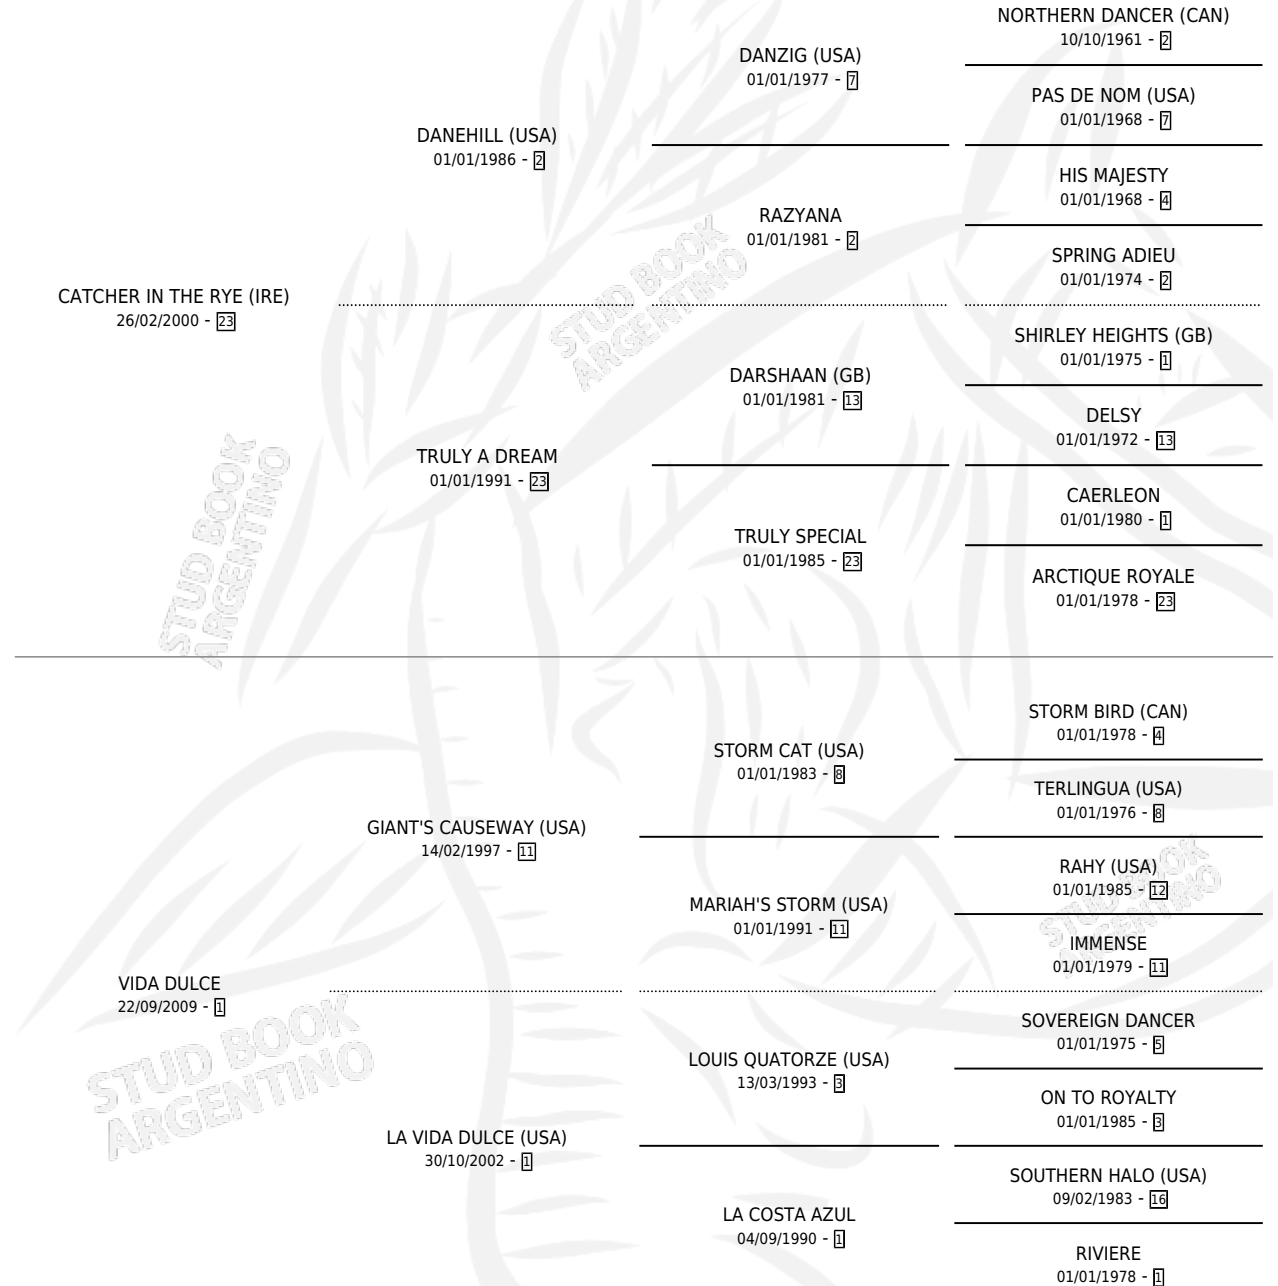

EDULCORADA

por **CATCHER IN THE RYE (IRE)** y **VIDA DULCE** por
GIANT'S CAUSEWAY (USA)

Argentina · Hembra · Zaino · SP · 08/07/2016
Familia 1-w · Volumen 42

ESTADO

TIPIFICACIÓN SANGUÍNEA	X
TIPIFICACIÓN POR ADN	✓
PASAPORTE	X
IDENTIFICACIÓN POR MICROCHIP	✓
REPRODUCTOR	X

Lugar de nacimiento: De La Pomme

Criador: De La Pomme

PEDIGREE

EXPORTACIÓN / IMPORTACIÓN

FECHA	MOVIMIENTO	PAÍS
07/03/2017	EXPORTADO	URUGUAY

EDULCORADA

Datos oficiales del Stud Book Argentino

Documento generado el 12/05/2025