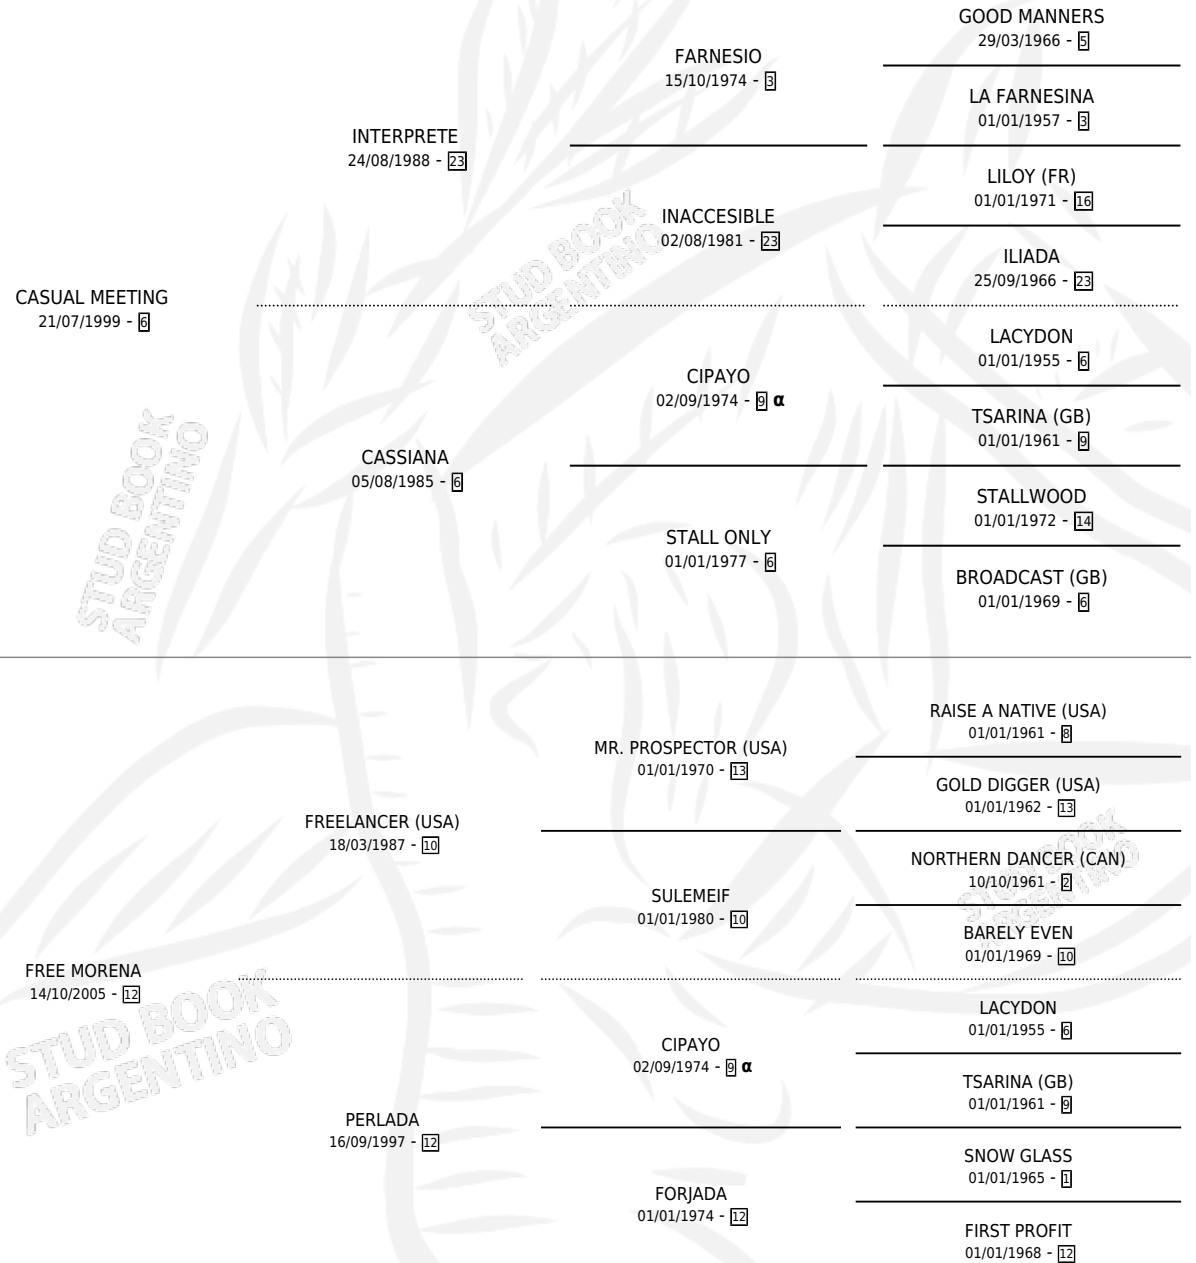

CASUAL MOROCHA

por CASUAL MEETING y FREE MORENA por FREELANCER (USA)

Argentina · Hembra · Zaino · SP · 10/07/2016
Familia 12-d · Volumen 42

ESTADO

TIPIFICACIÓN SANGUÍNEA	X
TIPIFICACIÓN POR ADN	✓
PASAPORTE	✓
IDENTIFICACIÓN POR MICROCHIP	✓
REPRODUCTOR	✓

Lugar de nacimiento: Santa Ana

Criador: Iguacel Manuel Rodolfo, Iguacel Antonio Carlos y Iguacel Miguel Alfredo

PEDIGREE

INBREEDING : α