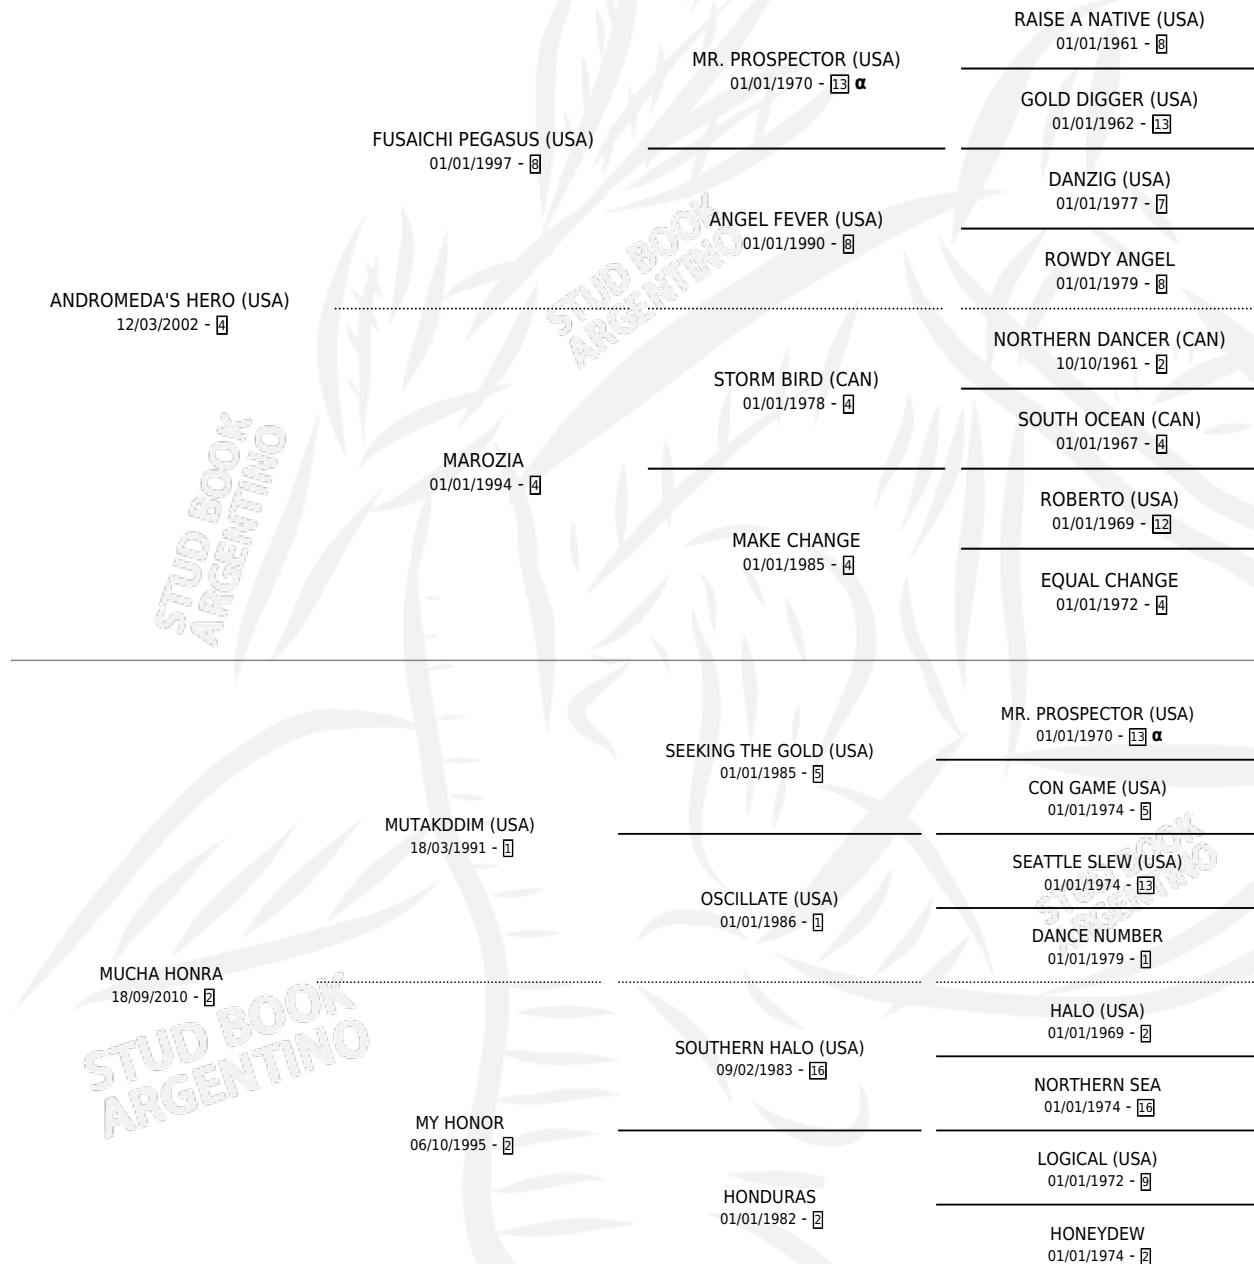

LA MUCHACHERA

por **ANDROMEDA'S HERO (USA)** y **MUCHA HONRA** por **MUTAKDDIM (USA)**

Argentina · Hembra · Alazan · SP · 20/07/2016
Familia 2-n · Volumen 42

ESTADO

TIPIFICACIÓN SANGUÍNEA	X
TIPIFICACIÓN POR ADN	✓
PASAPORTE	✓
IDENTIFICACIÓN POR MICROCHIP	✓
REPRODUCTOR	✓

Lugar de nacimiento: Masama
Criador: Masama

HIJOS

	MACHOS	HEMBRAS
3 NACIERON	1	2
1 CORRIERON	0	1
1 GANARON	0	1
0 GANADORES CL	0 GANADORES GR	0 GANADORES G1

PEDIGREE

INBREEDING : α

S

mientos 3 / Efectividad 50.00%

PADRILLO	PRODUCTO	CRIADOR	1ER SERVICIO	ÚLTIMO SERVICIO
SANTILLANO	∅		19/08/2025	19/08/2025
AMERO	AMER MACHACHO (M Z, 09/08/2025)	LUNA NUEVA	08/09/2024	08/09/2024
AMERO	AMER VENERADA (H A, 20/07/2024)	LUNA NUEVA	08/08/2023	08/08/2023
AMERO	∅		16/08/2022	16/08/2022
SMART HOLIDAY	DONNA HOLIDAY (H A, 26/07/2022)	LUNA NUEVA	20/08/2021	20/08/2021
NASHVILLE TEXAN	∅		07/09/2020	07/09/2020