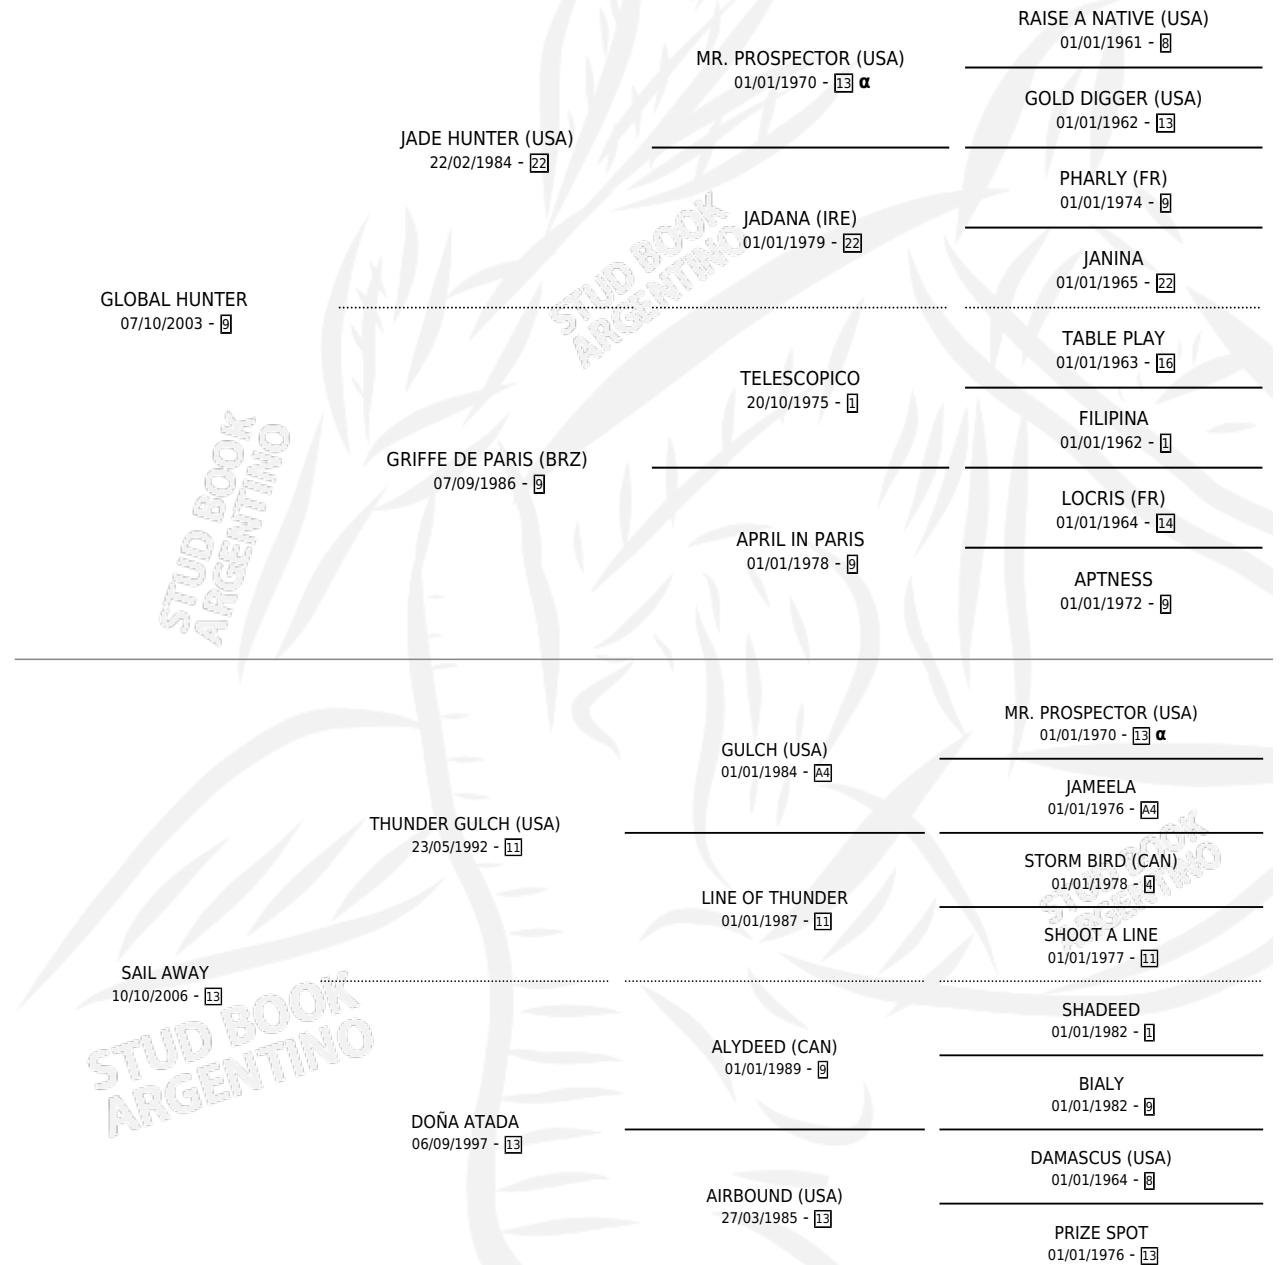

GLOBAL AWAY

por GLOBAL HUNTER y SAIL AWAY por THUNDER GULCH (USA)

Argentina · Hembra · Alazan · SP · 23/07/2016
Familia 13-b · Volumen 42

ESTADO

TIPIFICACIÓN SANGUÍNEA	X
TIPIFICACIÓN POR ADN	✓
PASAPORTE	✓
IDENTIFICACIÓN POR MICROCHIP	✓
REPRODUCTOR	X

Lugar de nacimiento: Chenaut
Criador: Dellacasa Rafael

PEDIGREE

INBREEDING : α

CAMPAÑA

Solo carreras oficiales de Argentina

POR EDAD

EDAD	CC	1°	2°	3°	4°	5°	NP	CLC	CLG	CLCG1	CLGG1	IMPORTE	GANANCIA / CC
2 AÑOS	1	0	0	0	0	0	1	0	0	0	0	\$0	\$0
3 AÑOS	4	0	0	0	1	1	2	0	0	0	0	\$16,700	\$4,175
TOTALES	5	0	0	0	1	1	3	0	0	0	0	\$16,700	\$3,340
%		0.0%	0.0%	0.0%	20.0%	20.0%	60.0%	0.0%	0.0%	0.0%	0.0%		