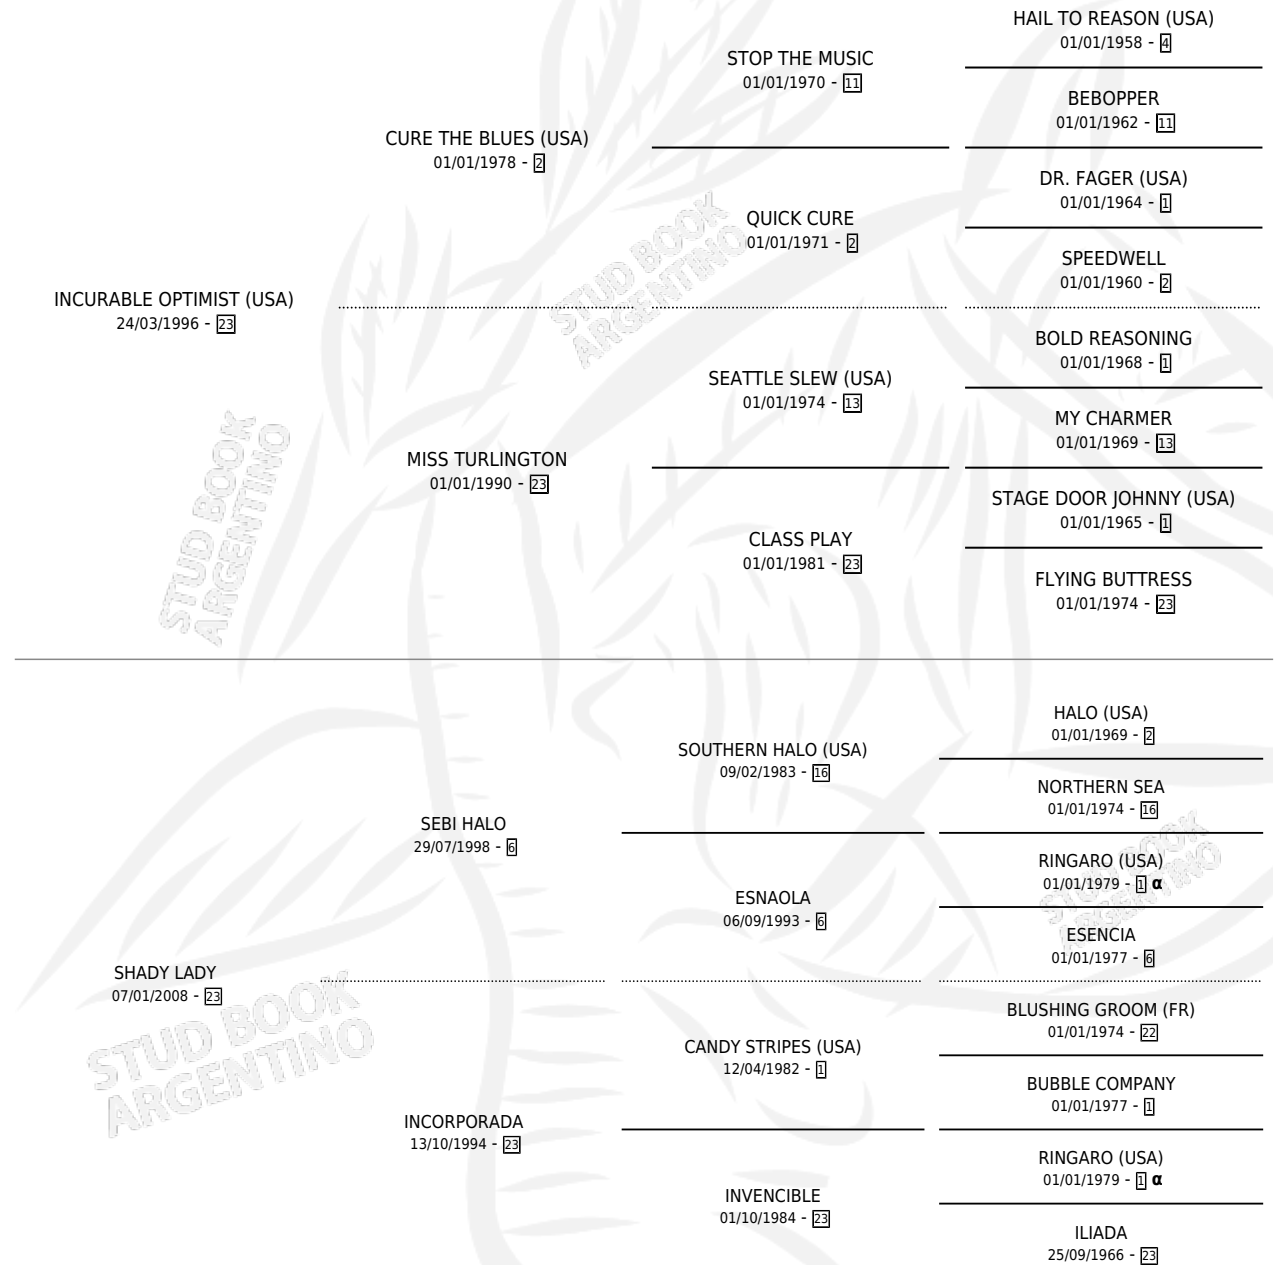

LA MAQUINARIA

por **INCURABLE OPTIMIST (USA)** y **SHADY LADY** por **SEBI HALO**

Argentina · Hembra · Alazan · SP · 21/07/2016
Familia 23-a · Volumen 42

ESTADO

TIPIFICACIÓN SANGUÍNEA	X
TIPIFICACIÓN POR ADN	✓
PASAPORTE	✓
IDENTIFICACIÓN POR MICROCHIP	✓
REPRODUCTOR	X

Lugar de nacimiento: Campo particular
Criador: Bracco Mercedes

PEDIGREE

INBREEDING : α

CAMPAÑA

Solo carreras oficiales de Argentina

POR EDAD

EDAD	CC	1°	2°	3°	4°	5°	NP	CLC	CLG	CLCG1	CLGG1	IMPORTE	GANANCIA / CC
2 AÑOS	4	0	1	2	1	0	0	0	0	0	0	\$144,400	\$36,100
3 AÑOS	6	1	0	0	0	1	4	0	0	0	0	\$175,950	\$29,325
4 AÑOS	4	0	2	0	0	1	1	0	0	0	0	\$55,200	\$13,800
TOTALES	14	1	3	2	1	2	5	0	0	0	0	\$375,550	\$26,825
%		7.1%	21.4%	14.3%	7.1%	14.3%	35.7%	0.0%	0.0%	0.0%	0.0%		

Ganadora en La Plata - \$375,550, a los 3 años.

POR DISTANCIA

HIPODROMO	CC	1°	2°	3°	4°	5°	NP	CLC	CLG	CLCG1	CLGG1	IMPORTE
TANDIL	3	0	2	0	0	1	0	0	0	0	0	\$55,200
1200 MTS	2	0	1	0	0	1	0	0	0	0	0	\$28,200
1000 MTS	1	0	1	0	0	0	0	0	0	0	0	\$27,000
LA PLATA	10	1	1	2	1	0	5	0	0	0	0	\$304,400
1000 MTS	6	0	1	2	1	0	2	0	0	0	0	\$144,400
1200 MTS	2	0	0	0	0	0	2	0	0	0	0	\$0
1300 MTS	1	0	0	0	0	0	1	0	0	0	0	\$0
1100 MTS	1	1	0	0	0	0	0	0	0	0	0	\$160,000
PALERMO	1	0	0	0	0	1	0	0	0	0	0	\$15,950
1000 MTS	1	0	0	0	0	1	0	0	0	0	0	\$15,950