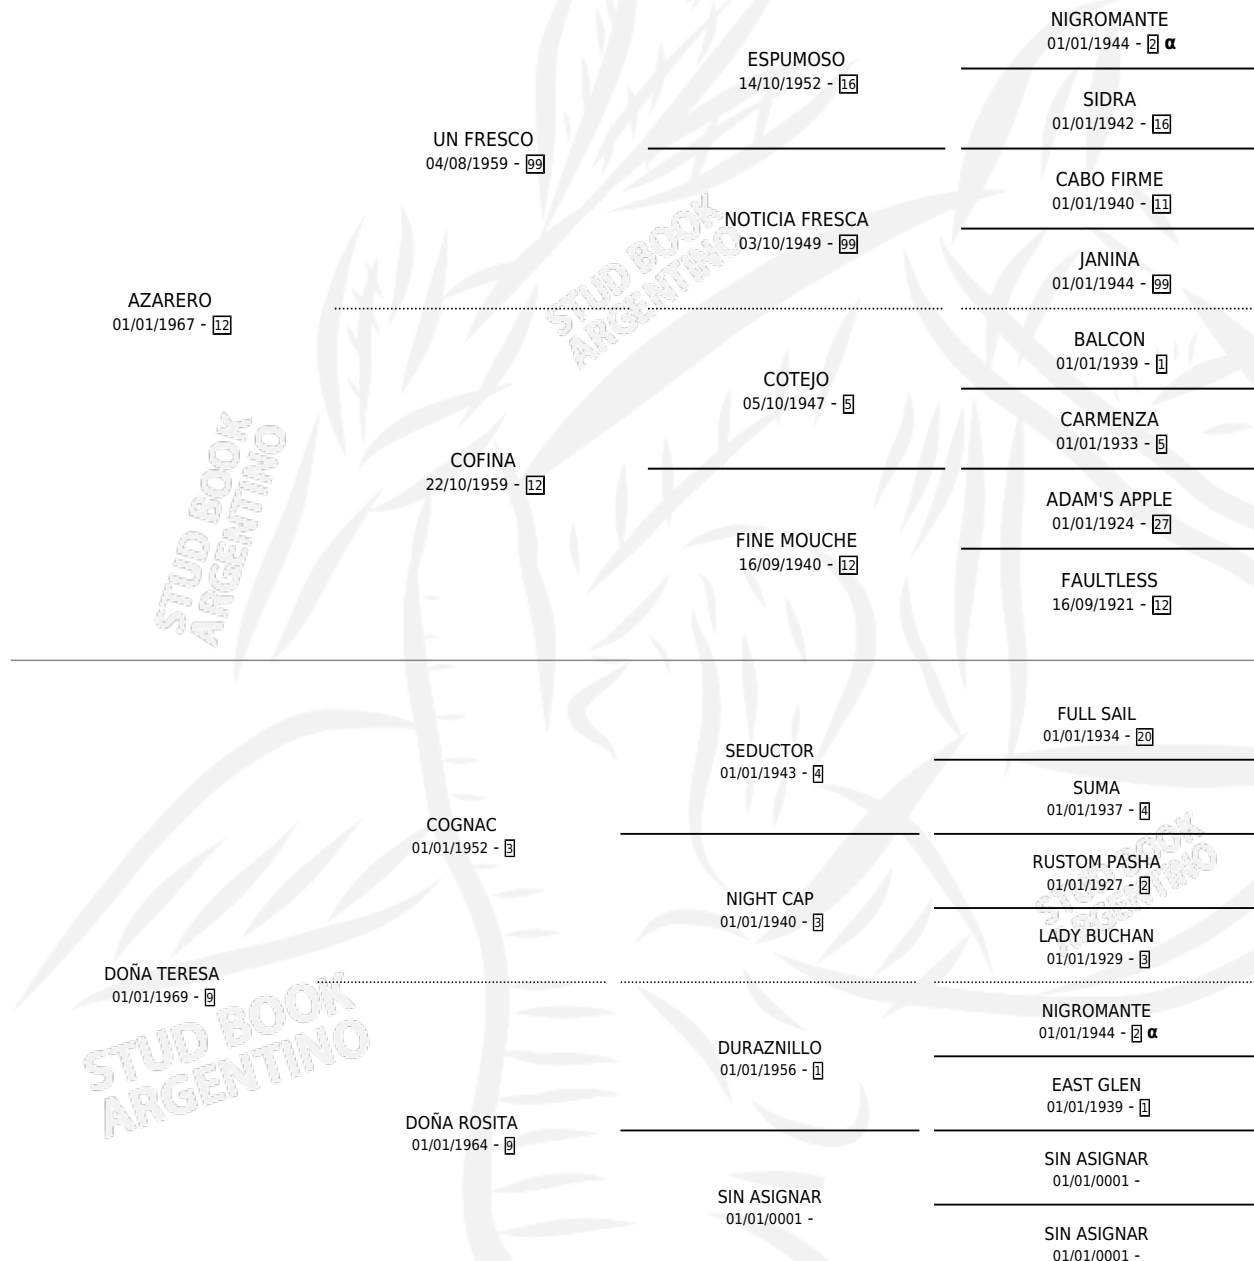

# DOÑA LILA

por AZARERO y DOÑA TERESA por COGNAC

Argentina · Hembra · Zaino · SP · 18/10/1976  
Familia 9 · Volumen 29

## ESTADO

TIPIFICACIÓN SANGUÍNEA	✓
TIPIFICACIÓN POR ADN	X
PASAPORTE	X
IDENTIFICACIÓN POR MICROCHIP	X
REPRODUCTOR	✓

**Lugar de nacimiento:** Campo particular

**Criador:** Don Piola

~

## PEDIGREE

INBREEDING : α

S

cimientos 8 / Efectividad 57.14%

PADRILLO	PRODUCTO	CRIADOR	1ER SERVICIO	ÚLTIMO SERVICIO
INVASOR	∅		05/11/1998	09/11/1998
<b>DOÑA LILA</b>	TORIVA (H Z, 07/10/1998)	DON PIOLA	08/10/1997	10/10/1997
INVASOR	∅		21/11/1996	24/11/1996
INVASOR	SA MOROTY (M Z, 29/10/1995)	DON PIOLA	27/10/1994	31/10/1994
INVASOR	MUCURE (H Z, 18/10/1994)	DON PIOLA	05/11/1993	10/11/1993
INVASOR	∅		12/12/1992	13/12/1992
INVASOR	ANGUERAS (H Z, 05/12/1992)	DON PIOLA	28/12/1991	29/12/1991
INVASOR	ÑANGAPIRI (H Z, 30/10/1991)	DON PIOLA	24/11/1990	27/11/1990
INVASOR	∅		28/10/1989	02/11/1989
RARISIMO	IVOTIMA (H ZC, 21/10/1989)	DON PIOLA	19/11/1988	23/11/1988
MIO CID	MIA LIA (H A, 21/10/1986)	SIN DATO	18/11/1985	21/11/1985
MIO CID	∅			
MIO CID	∅			
MIO CID	MIO LID (M Z, 23/11/1983)	SIN DATO		