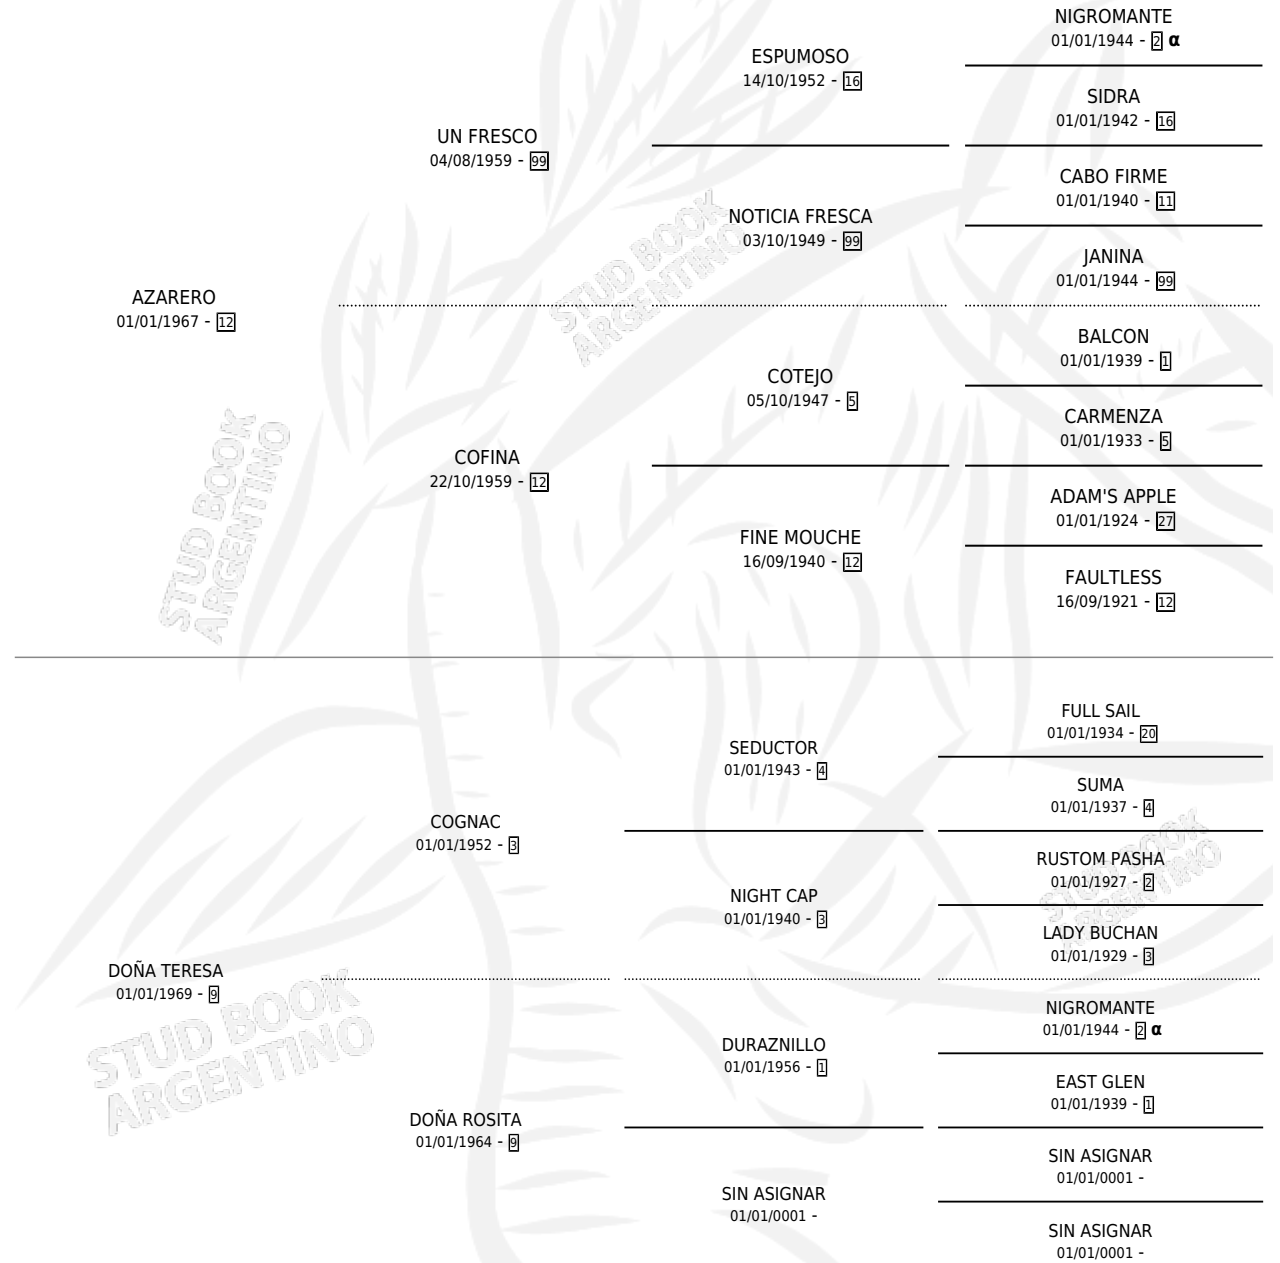

# DOÑA LILA

por AZARERO y DOÑA TERESA por COGNAC

Argentina · Hembra · Zaino · SP · 18/10/1976  
Familia 9 · Volumen 29

## ESTADO

TIPIFICACIÓN SANGUÍNEA	✓
TIPIFICACIÓN POR ADN	X
PASAPORTE	X
IDENTIFICACIÓN POR MICROCHIP	X
REPRODUCTOR	✓

**Lugar de nacimiento:** Campo particular

**Criador:** Don Piola

~

## PEDIGREE

INBREEDING : α

S

cimientos 8 / Efectividad 57.14%

PADRILLO	PRODUCTO	CRIADOR	1ER SERVICIO	ÚLTIMO SERVICIO
INVASOR	∅		05/11/1998	09/11/1998
<b>DOÑA LILA</b>	TORIVA (H Z, 07/10/1998)	DON PIOLA	08/10/1997	10/10/1997
INVASOR	∅		21/11/1996	24/11/1996
INVASOR	SA MOROTY (M Z, 29/10/1995)	DON PIOLA	27/10/1994	31/10/1994
INVASOR	MUCURE (H Z, 18/10/1994)	DON PIOLA	05/11/1993	10/11/1993
INVASOR	∅		12/12/1992	13/12/1992
INVASOR	ANGUERAS (H Z, 05/12/1992)	DON PIOLA	28/12/1991	29/12/1991
INVASOR	ÑANGAPIRI (H Z, 30/10/1991)	DON PIOLA	24/11/1990	27/11/1990
INVASOR	∅		28/10/1989	02/11/1989
RARISIMO	IVOTIMA (H ZC, 21/10/1989)	DON PIOLA	19/11/1988	23/11/1988
MIO CID	MIA LIA (H A, 21/10/1986)	SIN DATO	18/11/1985	21/11/1985
MIO CID	∅			
MIO CID	∅			
MIO CID	MIO LID (M Z, 23/11/1983)	SIN DATO		