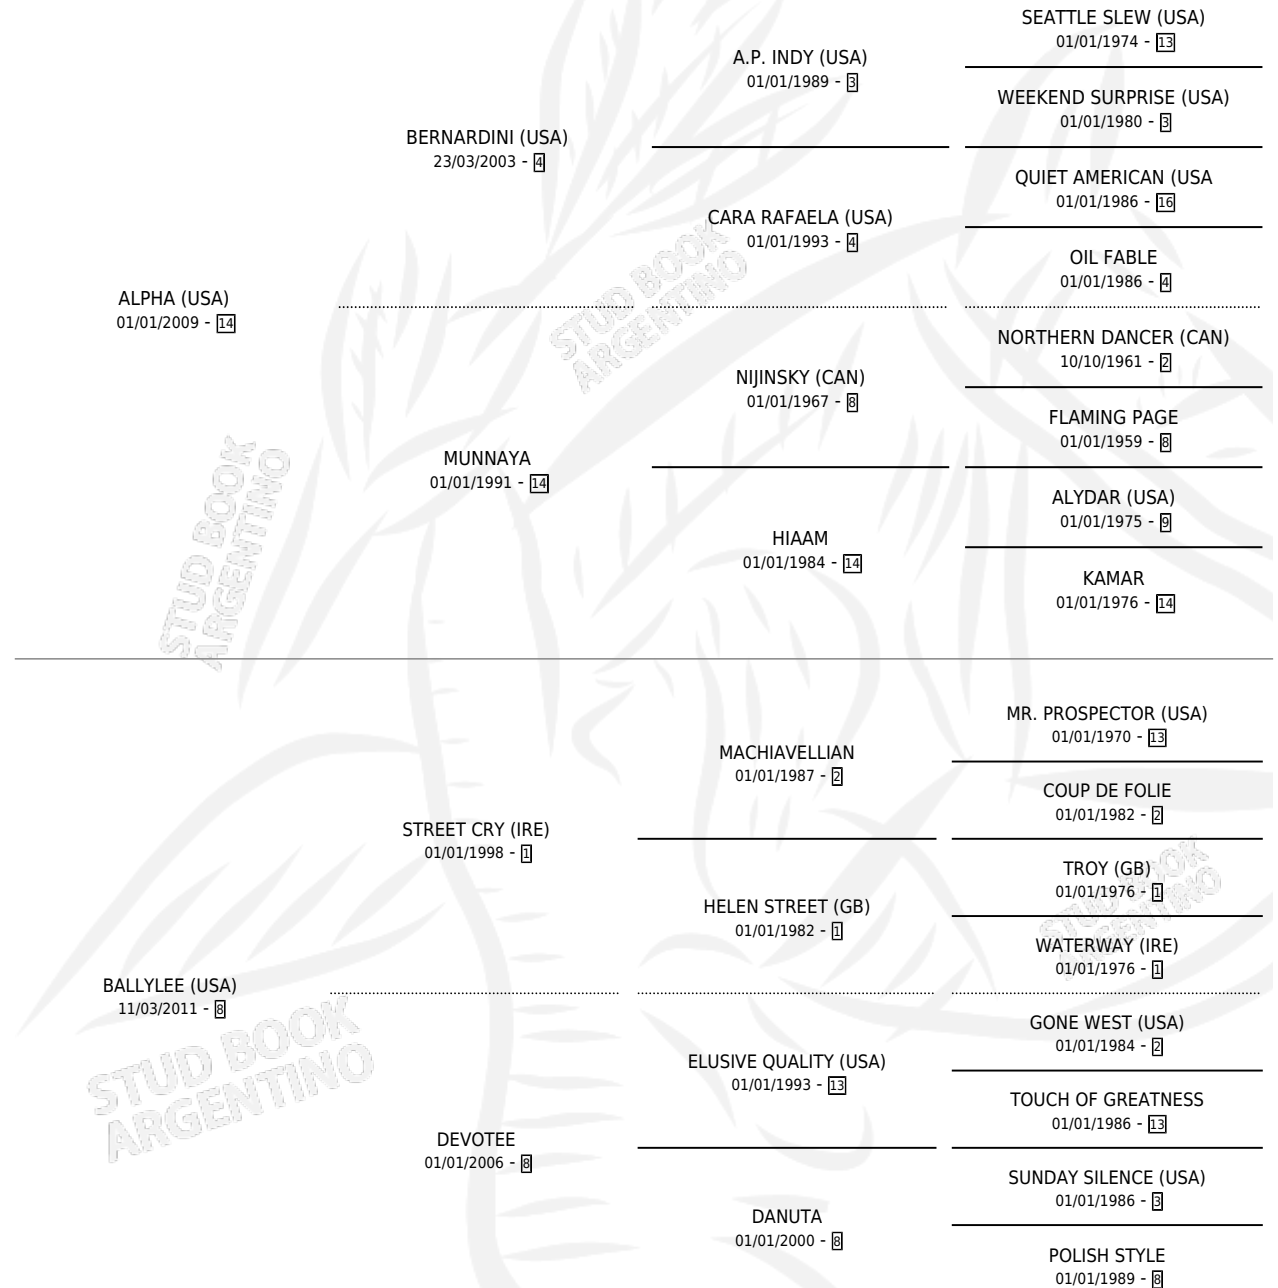

BOUTROS

por **ALPHA (USA)** y **BALLYLEE (USA)** por **STREET CRY (IRE)**

Argentina · Macho · Zaino · SP · 02/04/2016
Familia 8-c · Volumen 42

ESTADO

TIPIFICACIÓN SANGUÍNEA	X
TIPIFICACIÓN POR ADN	✓
PASAPORTE	✓
IDENTIFICACIÓN POR MICROCHIP	✓
REPRODUCTOR	X

Lugar de nacimiento: La Leyenda De Areco

Criador: La Leyenda De Areco

PEDIGREE