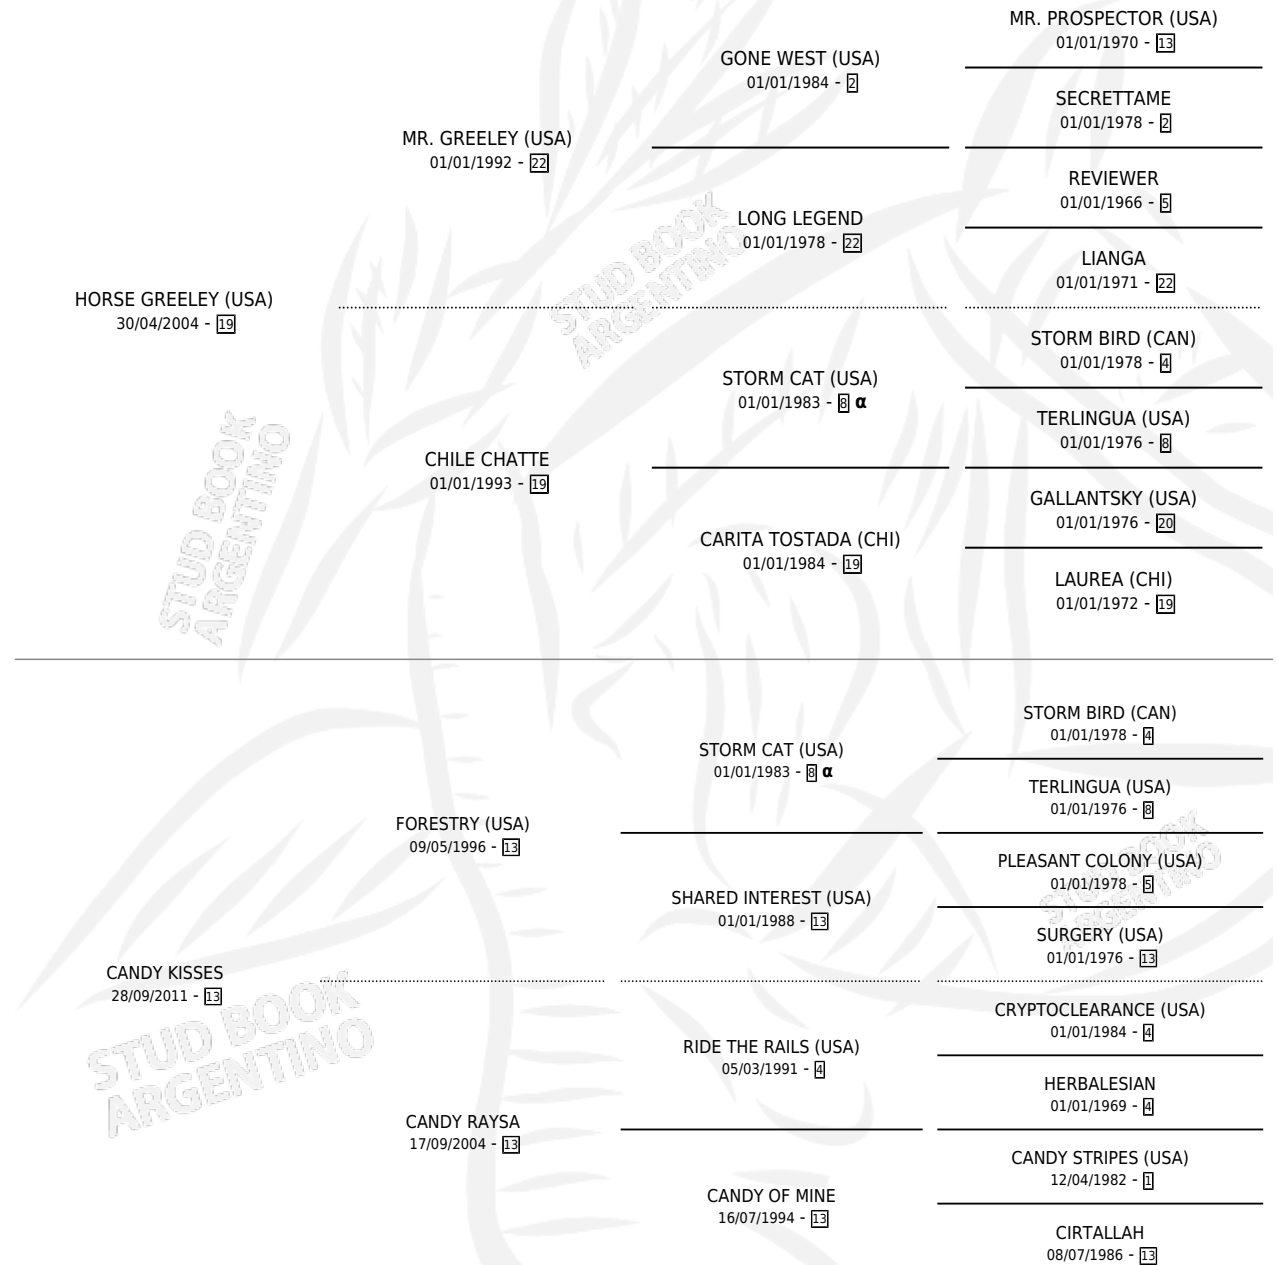

CANDY SPEEDY

por **HORSE GREELEY (USA)** y **CANDY KISSES** por **FORESTRY (USA)**

Argentina · Macho · Alazan · SP · 25/07/2016
Familia 13-c · Volumen 42

ESTADO

TIPIFICACIÓN SANGUÍNEA	X
TIPIFICACIÓN POR ADN	✓
PASAPORTE	✓
IDENTIFICACIÓN POR MICROCHIP	✓
REPRODUCTOR	X

Lugar de nacimiento: La Leyenda De Areco

Criador: La Leyenda De Areco

PEDIGREE

INBREEDING : α

CAMPAÑA

Solo carreras oficiales de Argentina

POR EDAD

EDAD	CC	1°	2°	3°	4°	5°	NP	CLC	CLG	CLCG1	CLGG1	IMPORTE	GANANCIA / CC
3 AÑOS	2	0	0	1	0	0	1	0	0	0	0	\$21,200	\$10,600
4 AÑOS	5	1	1	0	0	1	2	0	0	0	0	\$112,875	\$22,575
5 AÑOS	2	1	0	0	1	0	0	0	0	0	0	\$202,075	\$101,038
TOTALES	9	2	1	1	1	1	3	0	0	0	0	\$336,150	\$37,350
%		22.2%	11.1%	11.1%	11.1%	11.1%	33.3%	0.0%	0.0%	0.0%	0.0%		

Ganador de 2 carreras en San Isidro - \$336,150, a los 4 y 5 años.

POR DISTANCIA

HIPODROMO	CC	1°	2°	3°	4°	5°	NP	CLC	CLG	CLCG1	CLGG1	IMPORTE
SAN ISIDRO	8	2	1	1	1	1	2	0	0	0	0	\$336,150
1100 MTS	5	2	1	1	0	1	0	0	0	0	0	\$324,075
1200 MTS	1	0	0	0	1	0	0	0	0	0	0	\$12,075
1000 MTS	2	0	0	0	0	0	2	0	0	0	0	\$0
PALERMO	1	0	0	0	0	0	1	0	0	0	0	\$0
1000 MTS	1	0	0	0	0	0	1	0	0	0	0	\$0