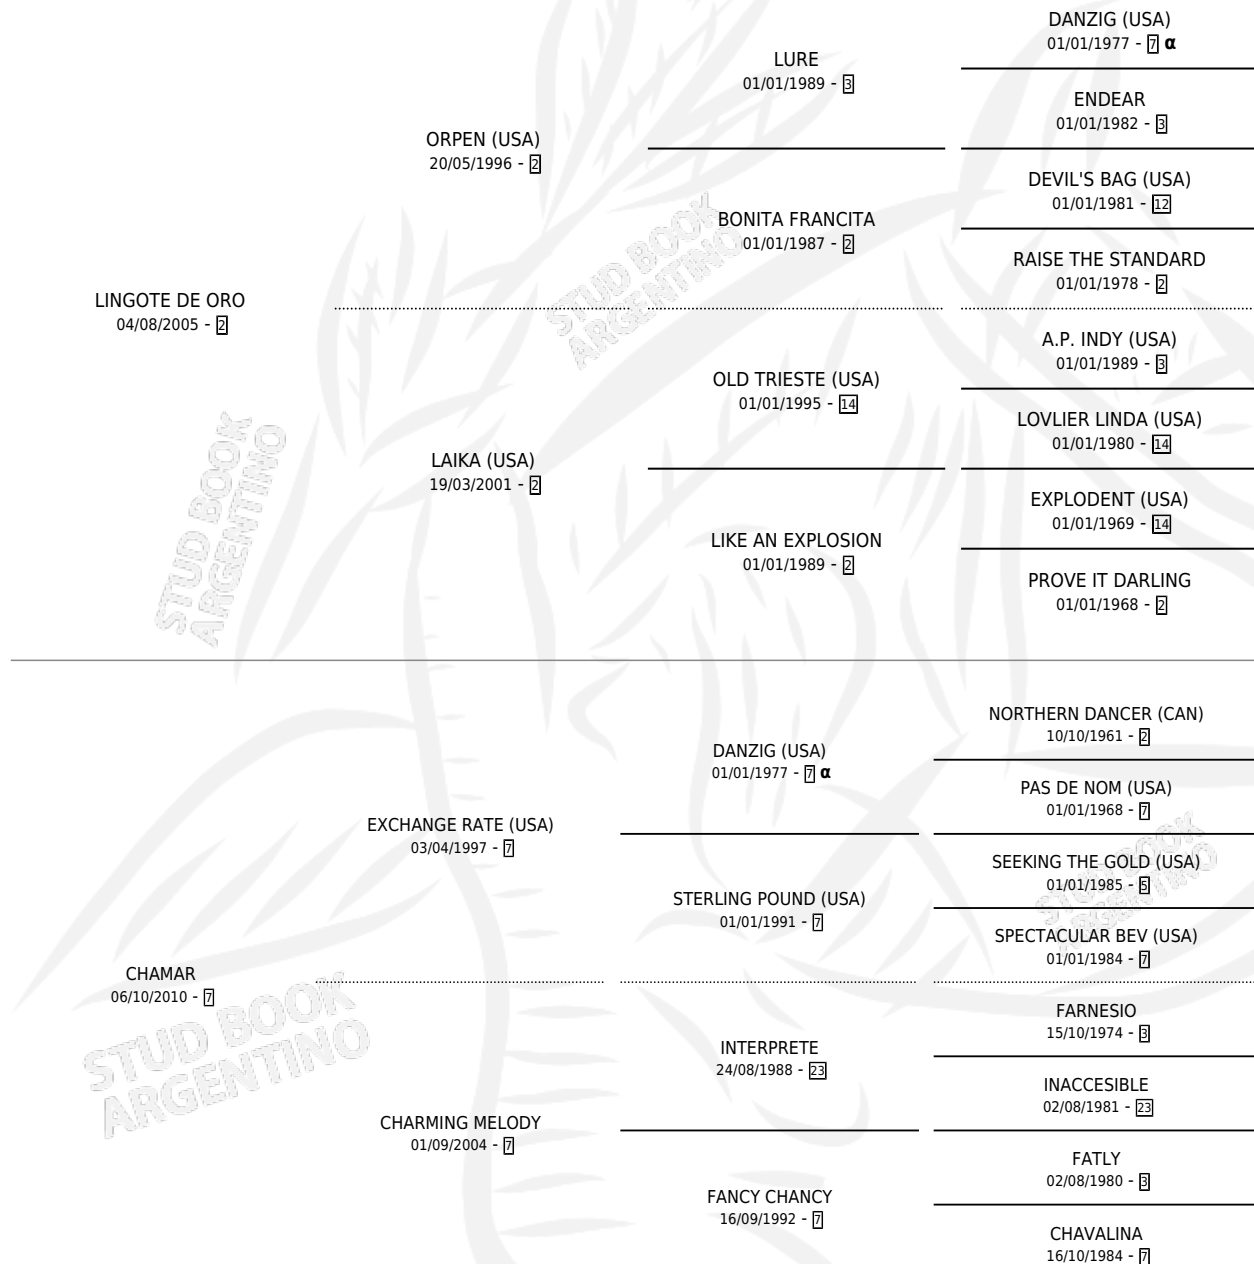

CHELSEA BRIDGE

por LINGOTE DE ORO y CHAMAR por EXCHANGE RATE (USA)

Argentina · Macho · Alazan · SP · 21/07/2016
Familia 7 · Volumen 42

ESTADO

TIPIFICACIÓN SANGUÍNEA	X
TIPIFICACIÓN POR ADN	✓
PASAPORTE	X
IDENTIFICACIÓN POR MICROCHIP	✓
REPRODUCTOR	X

Lugar de nacimiento: La Leyenda De Areco
Criador: La Leyenda De Areco

PEDIGREE

INBREEDING : α

CHELSEA BRIDGE

Datos oficiales del Stud Book Argentino

Documento generado el 11/05/2026

studbook.org.ar