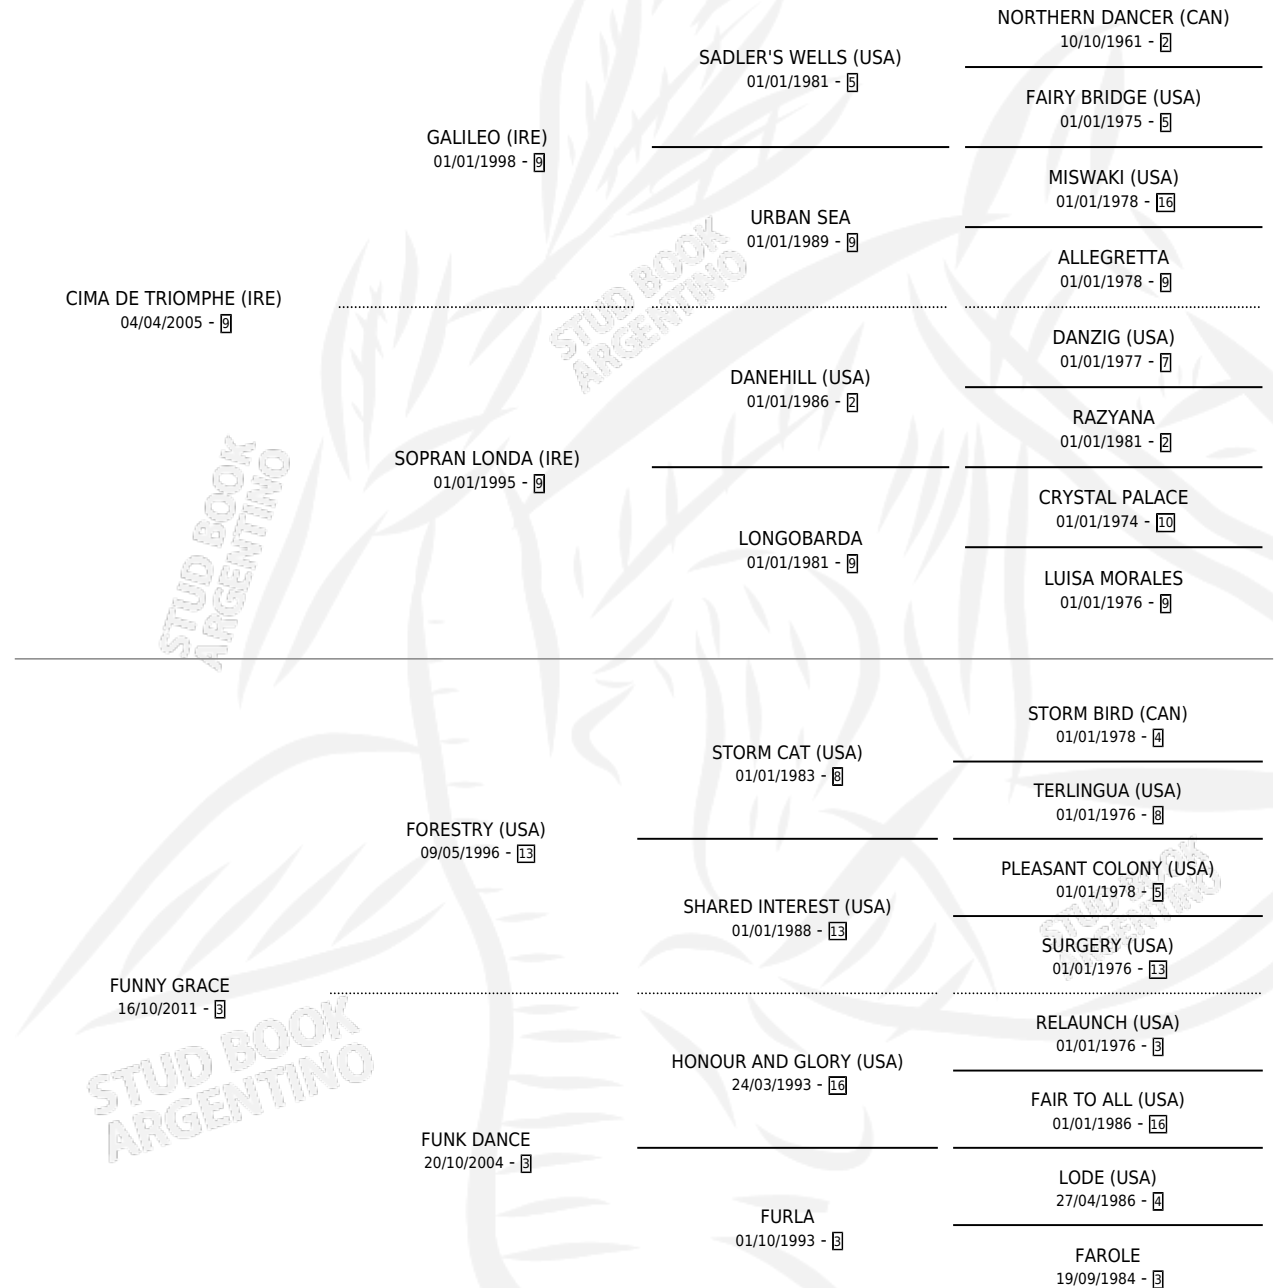

FULHAM

por CIMA DE TRIOMPHE (IRE) y FUNNY GRACE por FORESTRY (USA)

Argentina · Macho · Alazan · SP · 26/07/2016
Familia 3-i · Volumen 42

ESTADO

TIPIFICACIÓN SANGUÍNEA	X
TIPIFICACIÓN POR ADN	✓
PASAPORTE	✓
IDENTIFICACIÓN POR MICROCHIP	✓
REPRODUCTOR	X

Lugar de nacimiento: La Leyenda De Areco
Criador: La Leyenda De Areco

PEDIGREE

CAMPAÑA

Solo carreras oficiales de Argentina

POR EDAD

EDAD	CC	1°	2°	3°	4°	5°	NP	CLC	CLG	CLCG1	CLGG1	IMPORTE	GANANCIA / CC
3 AÑOS	2	0	1	0	0	1	0	0	0	0	0	\$96,250	\$48,125
4 AÑOS	6	1	0	1	1	1	2	0	0	0	0	\$210,000	\$35,000
TOTALES	8	1	1	1	1	2	2	0	0	0	0	\$306,250	\$38,281
%		12.5%	12.5%	12.5%	12.5%	25.0%	25.0%	0.0%	0.0%	0.0%	0.0%		