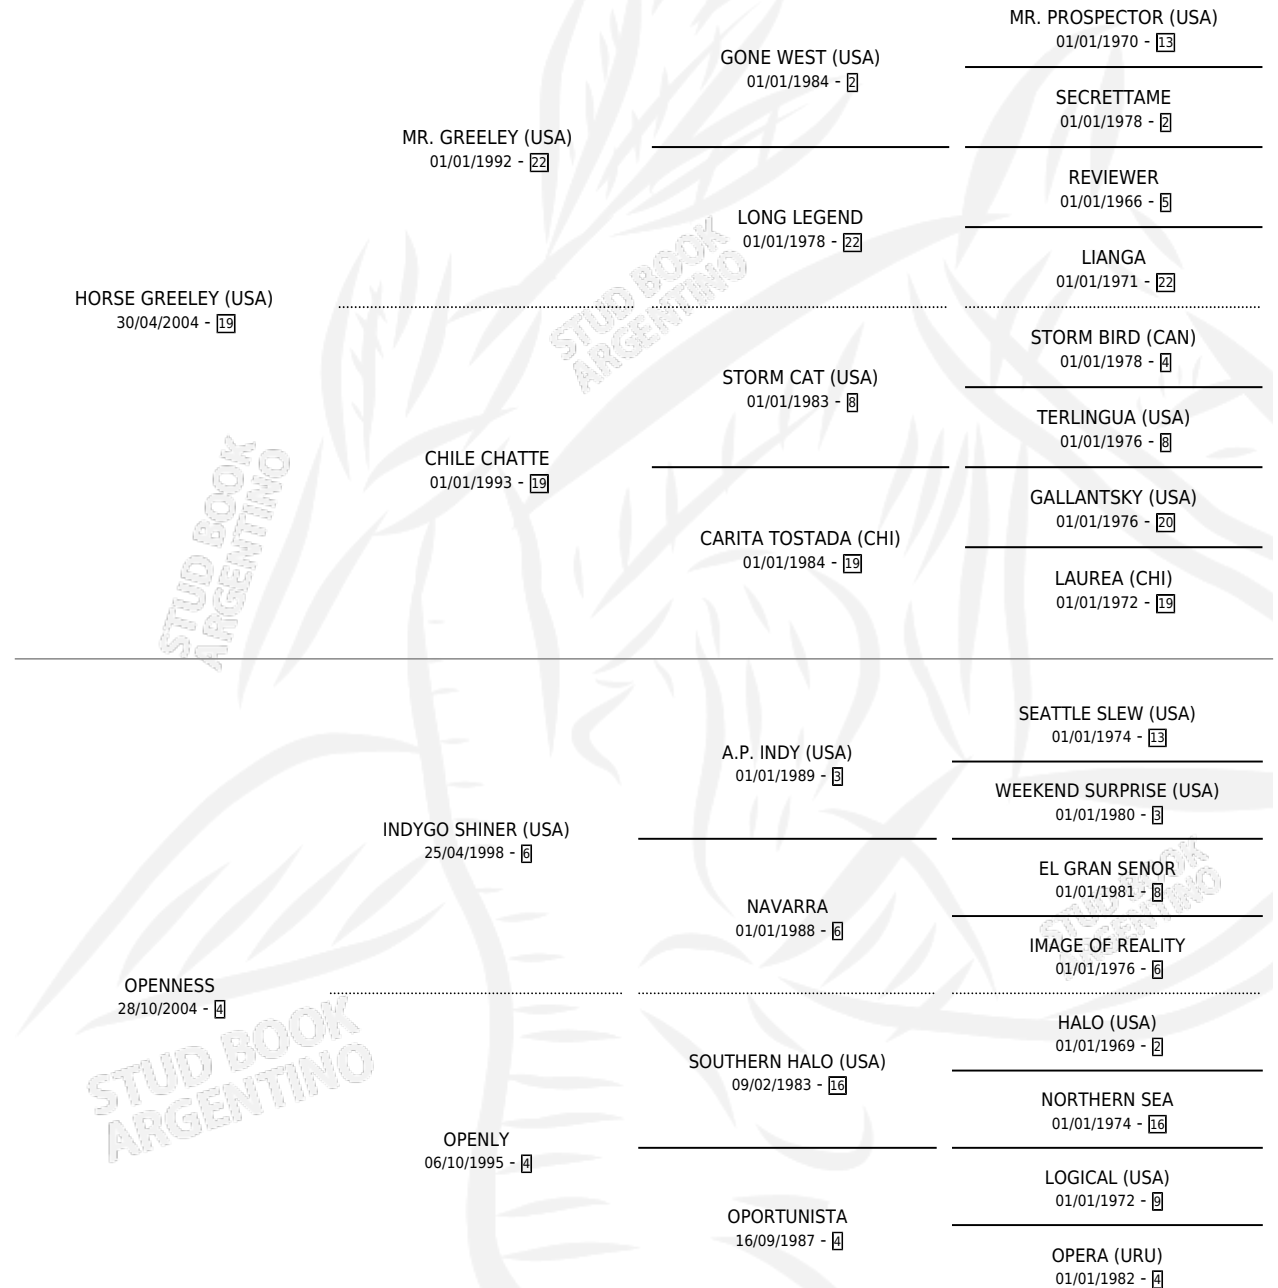

OPPENHEIM

por **HORSE GREELEY (USA)** y **OPENNESS** por **INDYGO SHINER (USA)**

Argentina · Macho · Zaino · SP · 16/07/2016
Familia 4-m · Volumen 42

ESTADO

TIPIFICACIÓN SANGUÍNEA	X
TIPIFICACIÓN POR ADN	✓
PASAPORTE	✓
IDENTIFICACIÓN POR MICROCHIP	✓
REPRODUCTOR	X

Lugar de nacimiento: La Leyenda De Areco
Criador: La Leyenda De Areco

PEDIGREE

CAMPAÑA

Solo carreras oficiales de Argentina

POR EDAD

EDAD	CC	1°	2°	3°	4°	5°	NP	CLC	CLG	CLCG1	CLGG1	IMPORTE	GANANCIA / CC
5 AÑOS	5	0	0	0	1	1	3	0	0	0	0	\$68,580	\$13,716
TOTALES	5	0	0	0	1	1	3	0	0	0	0	\$68,580	\$13,716
%		0.0%	0.0%	0.0%	20.0%	20.0%	60.0%	0.0%	0.0%	0.0%	0.0%		