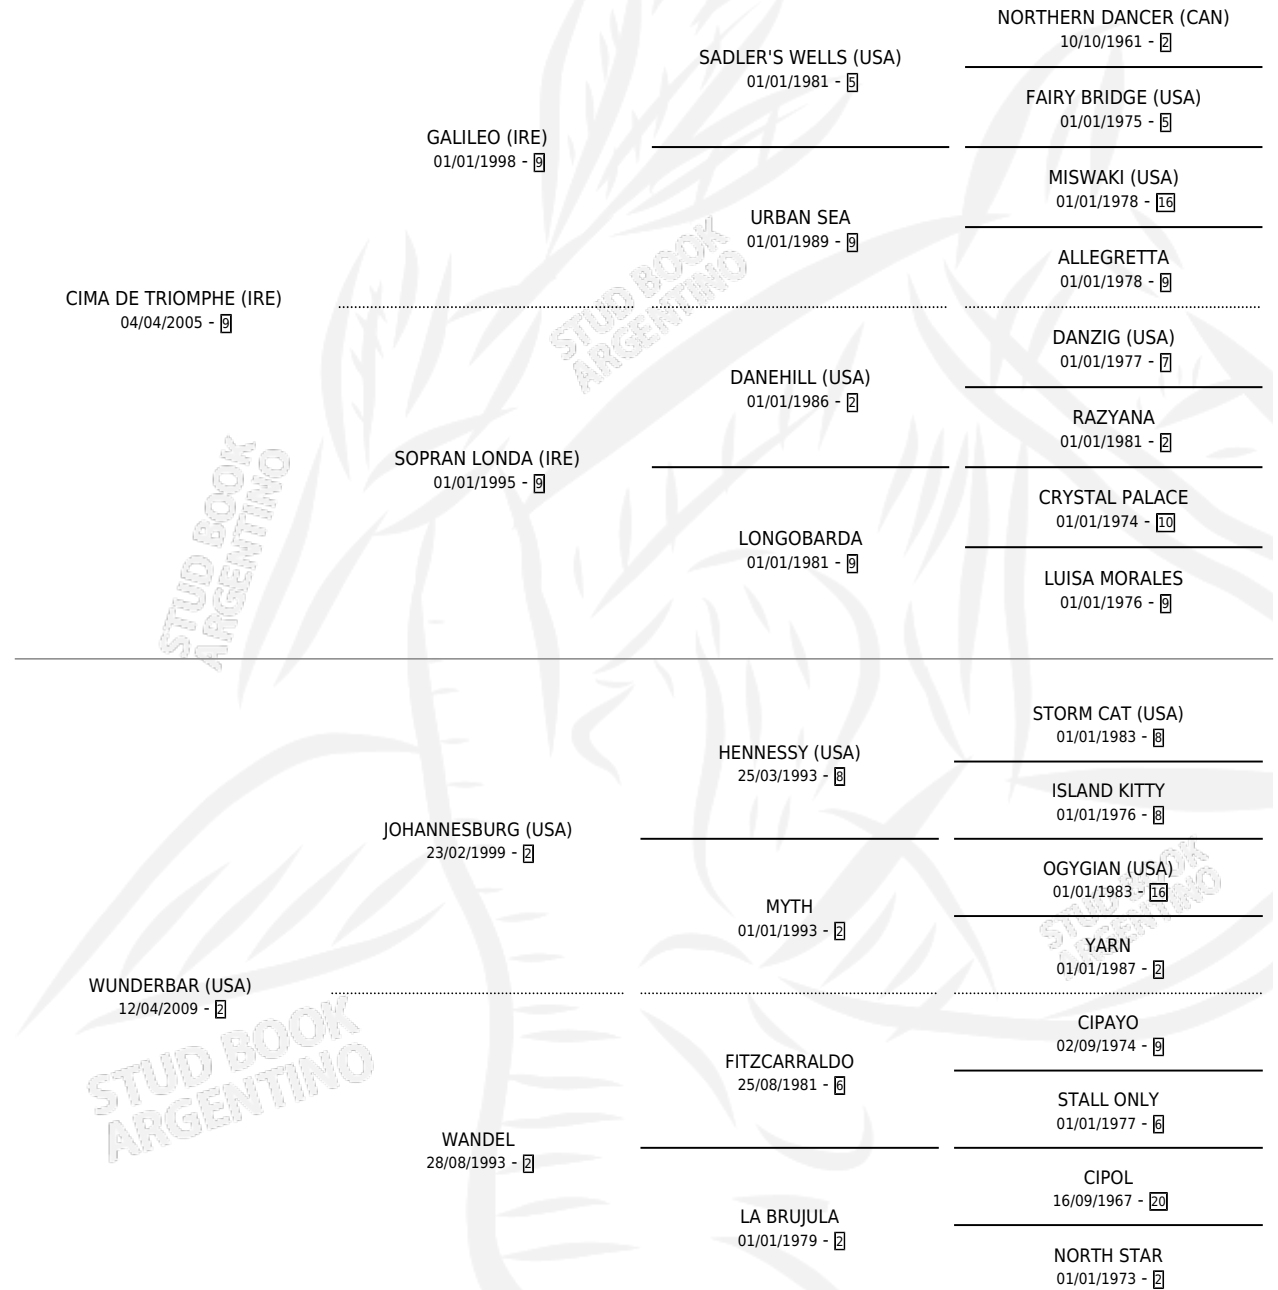

WATANABE

por CIMA DE TRIOMPHE (IRE) y WUNDERBAR (USA) por JOHANNESBURG (USA)

Argentina · Hembra · Zaino · SP · 07/07/2016
Familia 2-f · Volumen 42

ESTADO

TIPIFICACIÓN SANGUÍNEA	X
TIPIFICACIÓN POR ADN	✓
PASAPORTE	✓
IDENTIFICACIÓN POR MICROCHIP	✓
REPRODUCTOR	✓

Lugar de nacimiento: La Leyenda De Areco
Criador: La Leyenda De Areco

~

HIJOS

	MACHOS	HEMBRAS
1 NACIERON	1	0
SIN ACTUACIONES		

PEDIGREE

CAMPAÑA

Solo carreras oficiales de Argentina

POR EDAD