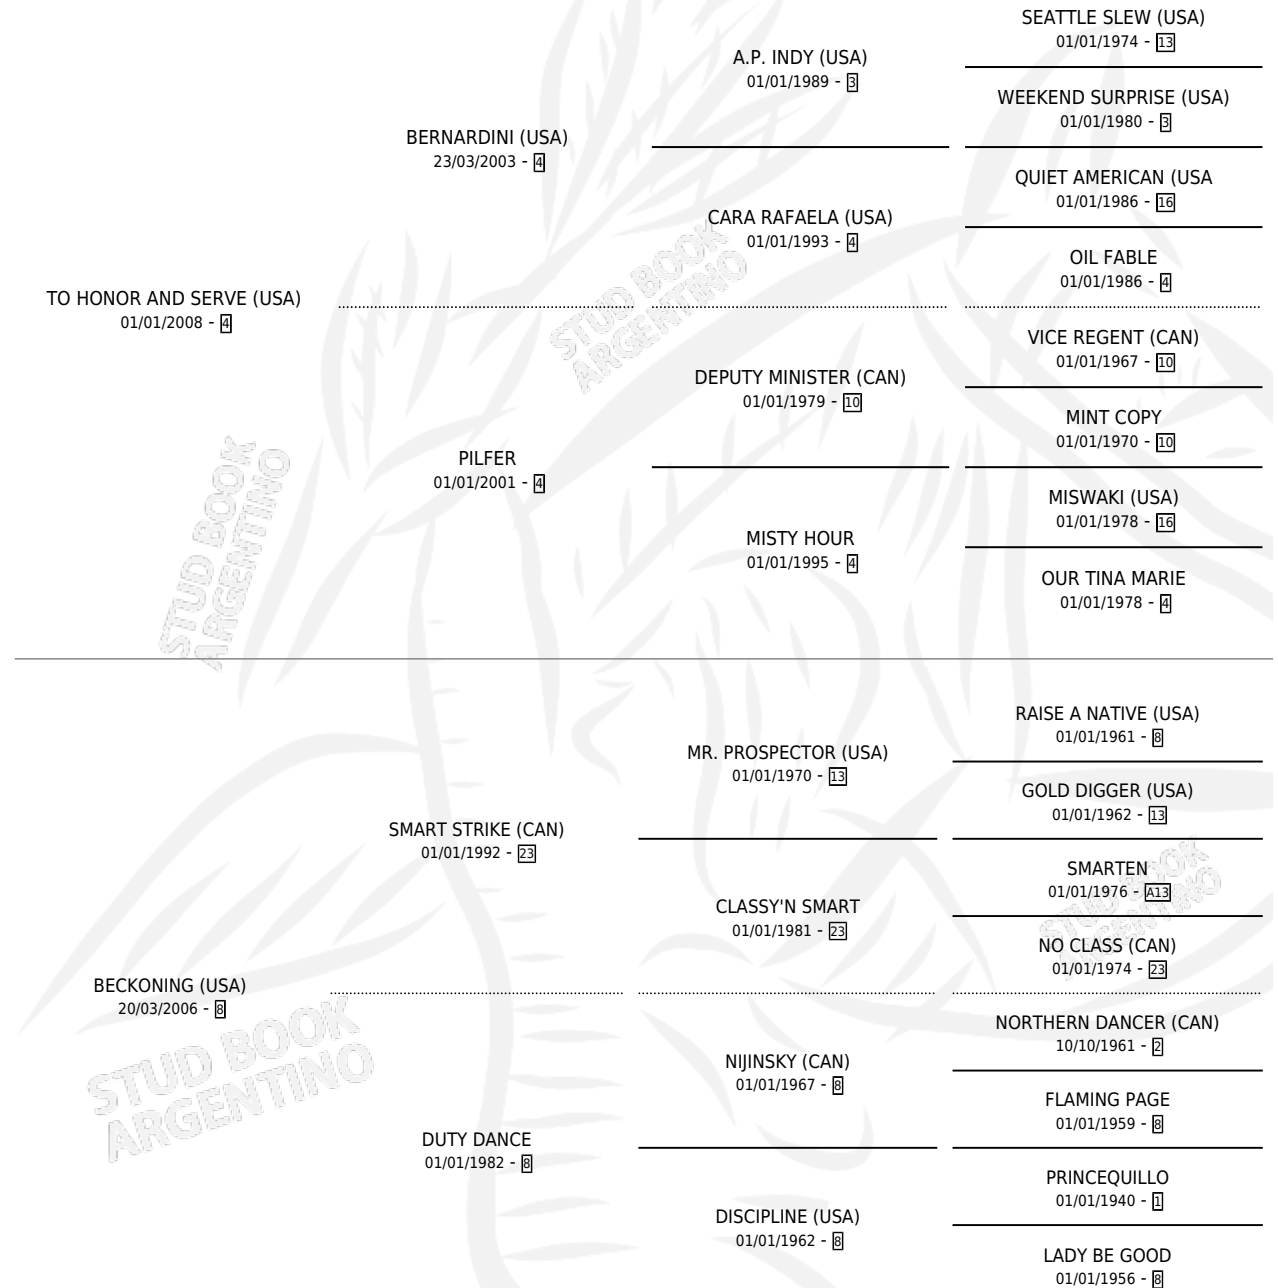

DONA IVONE

por **TO HONOR AND SERVE (USA)** y **BECKONING (USA)**
por **SMART STRIKE (CAN)**

Argentina · Hembra · Zaino Doradillo · SP · 07/05/2016
Familia 8-h · Volumen 42

ESTADO

TIPIFICACIÓN SANGUÍNEA	X
TIPIFICACIÓN POR ADN	✓
PASAPORTE	✓
IDENTIFICACIÓN POR MICROCHIP	✓
REPRODUCTOR	✓

Lugar de nacimiento: La Leyenda De Areco
Criador: Gasparotto Ivan Roberto

~

HIJOS

	MACHOS	HEMBRAS
2 NACIERON	0	2
SIN ACTUACIONES		

PEDIGREE

CAMPAÑA

Solo carreras oficiales de Argentina

POR EDAD