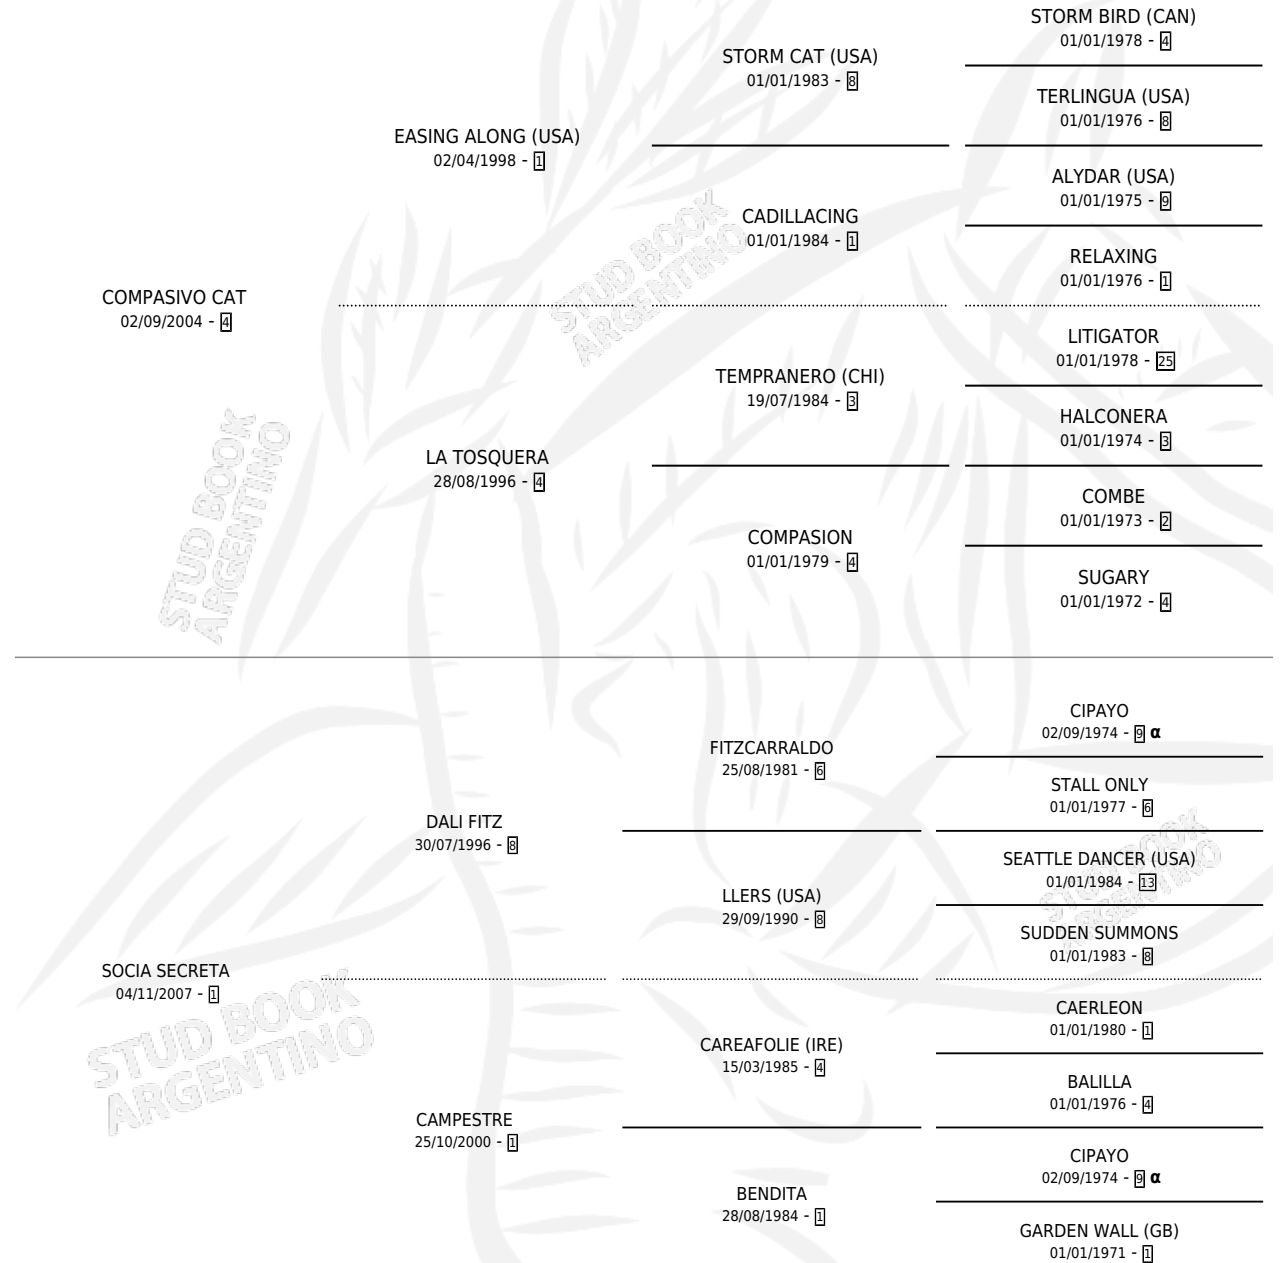

JUEGOS DE MANOS

por COMPASIVO CAT y SOCIA SECRETA por DALI FITZ

Argentina · Macho · Zaino · SP · 10/07/2016
Familia 1-w · Volumen 42

ESTADO

| | |
|------------------------------|---|
| TIPIFICACIÓN SANGUÍNEA | X |
| TIPIFICACIÓN POR ADN | X |
| PASAPORTE | X |
| IDENTIFICACIÓN POR MICROCHIP | X |
| REPRODUCTOR | X |

Lugar de nacimiento: Campo particular

Criador: Sin dato

PEDIGREE

INBREEDING : α

JUEGOS DE MANOS

Datos oficiales del Stud Book Argentino

Documento generado el 12/06/2026

studbook.org.ar