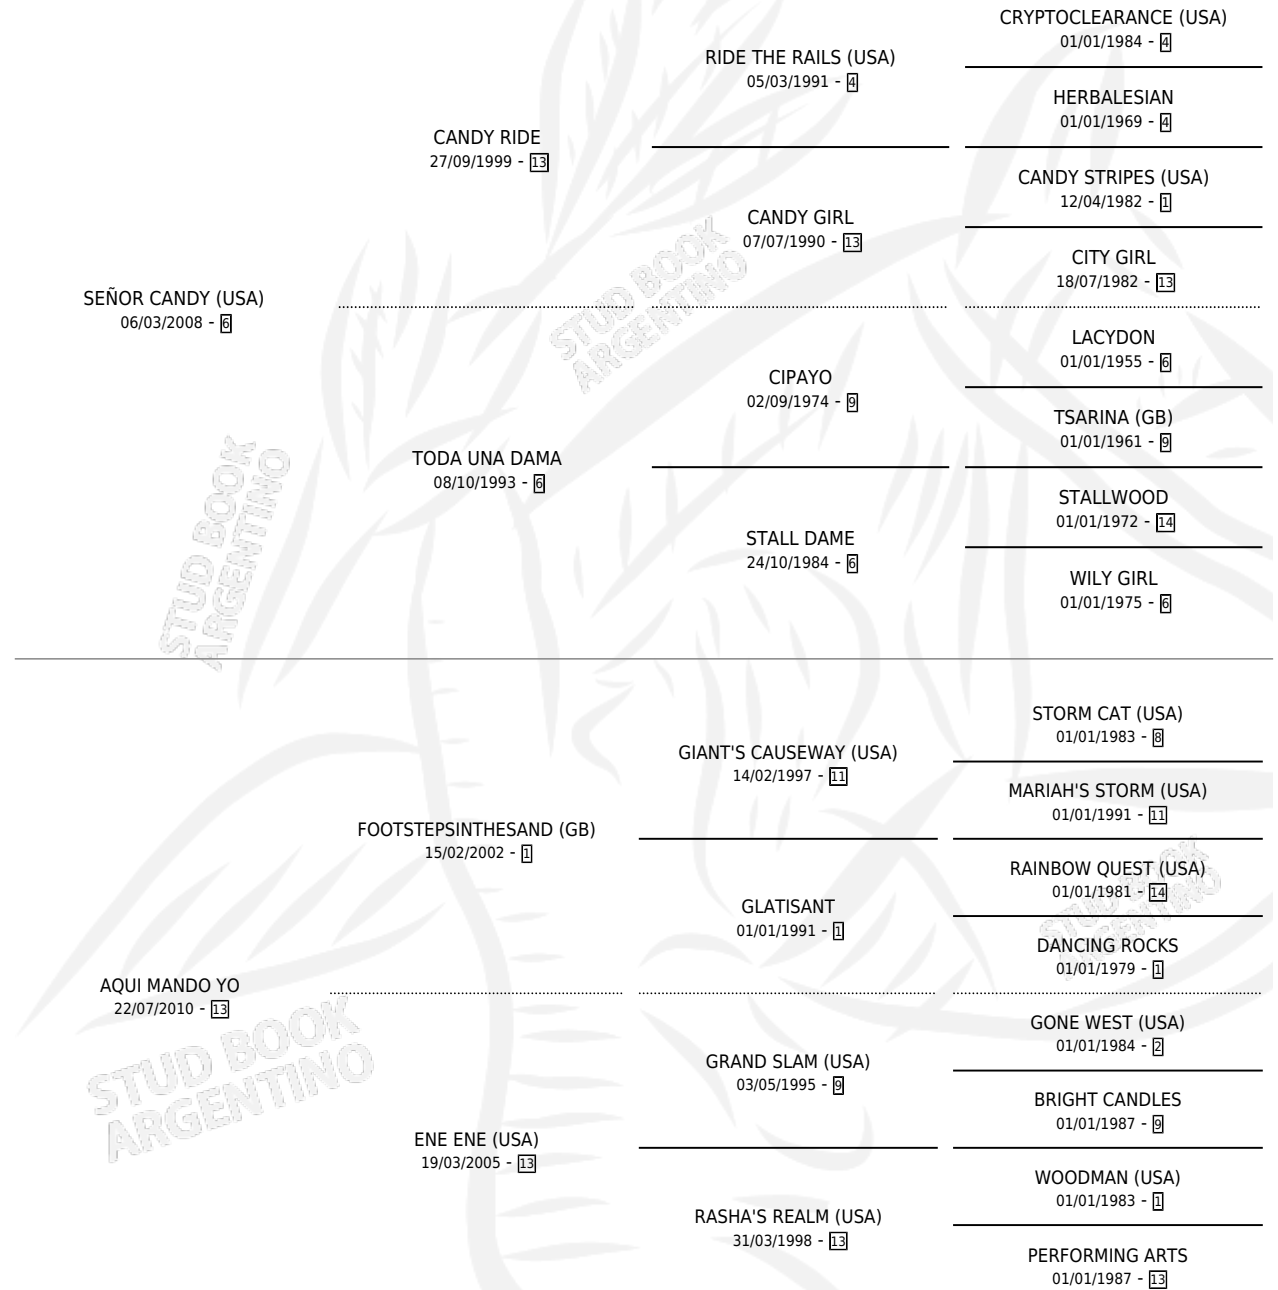

HE DICHO

por SEÑOR CANDY (USA) y AQUI MANDO YO por
FOOTSTEPSINTHESAND (GB)

Argentina · Hembra · Alazan · SP · 21/07/2016
Familia 13-e · Volumen 42

ESTADO

TIPIFICACIÓN SANGUÍNEA	X
TIPIFICACIÓN POR ADN	X
PASAPORTE	X
IDENTIFICACIÓN POR MICROCHIP	X
REPRODUCTOR	X

Lugar de nacimiento: De La Pomme

Criador: De La Pomme

PEDIGREE

HE DICHO

Datos oficiales del Stud Book Argentino

Documento generado el 12/06/2026

studbook.org.ar