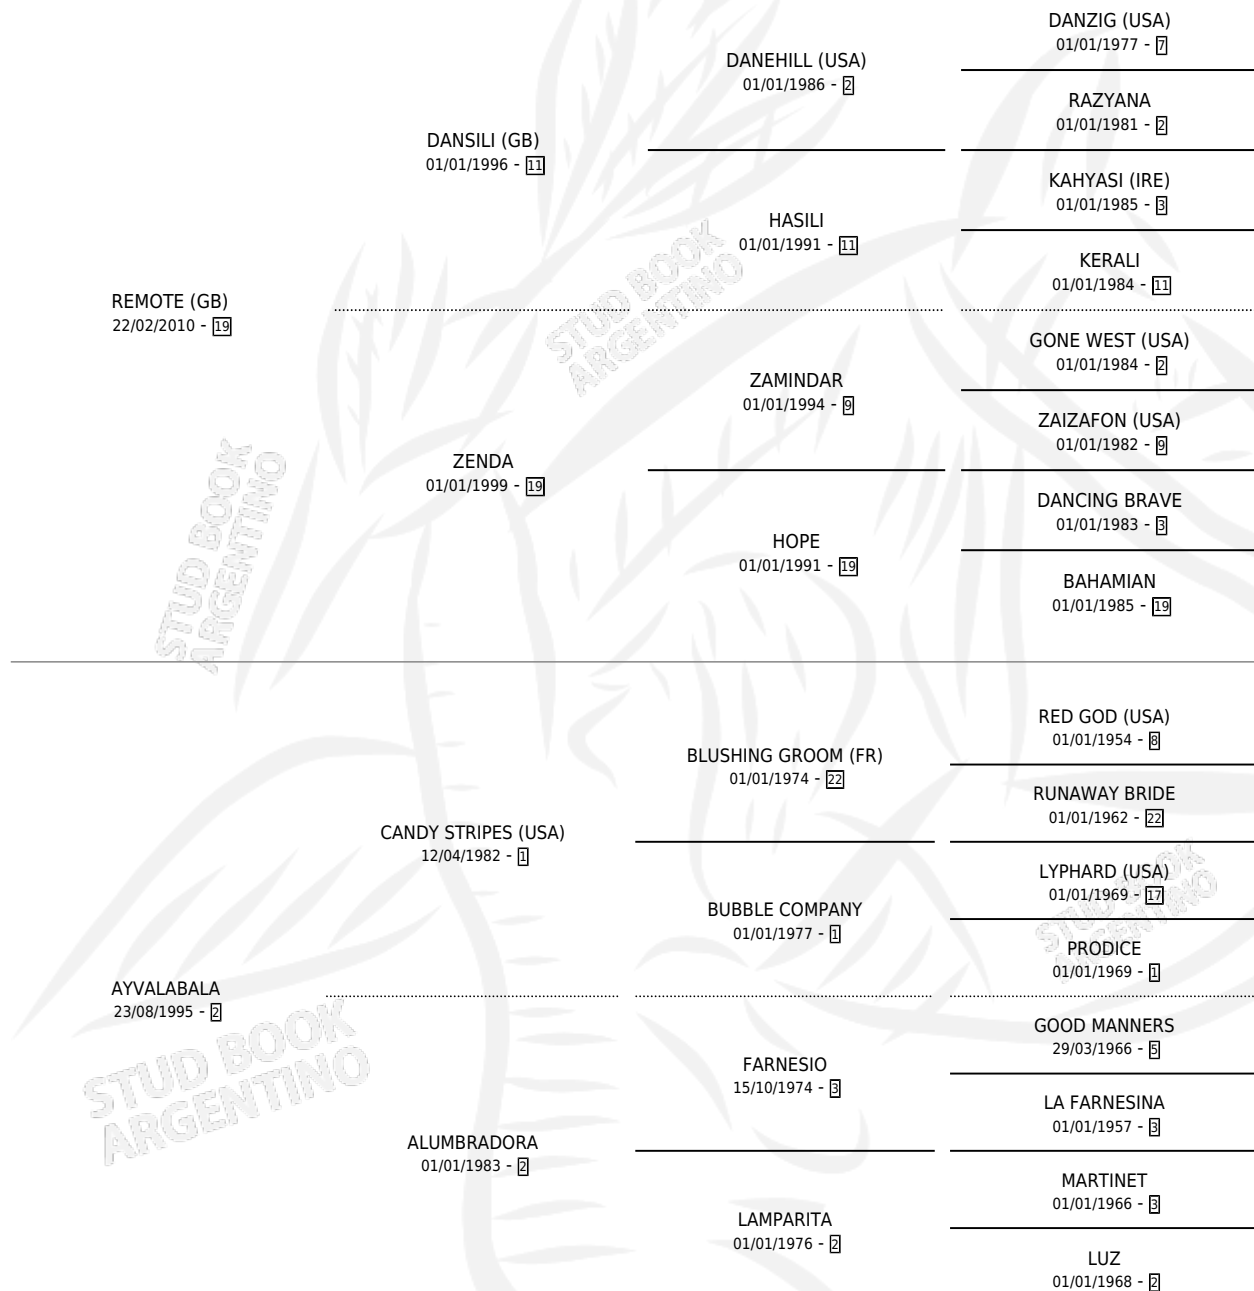

REMOTE BULLET

por REMOTE (GB) y AYVALABALA por CANDY STRIPES (USA)

Argentina · Hembra · Zaino · SP · 26/07/2016
Familia 2-h · Volumen 42

ESTADO

TIPIFICACIÓN SANGUÍNEA	X
TIPIFICACIÓN POR ADN	✓
PASAPORTE	✓
IDENTIFICACIÓN POR MICROCHIP	✓
REPRODUCTOR	✓

Lugar de nacimiento: Haras Aitue
Criador: Haras Aitue

PEDIGREE

CAMPAÑA

Solo carreras oficiales de Argentina

POR EDAD

EDAD	CC	1°	2°	3°	4°	5°	NP	CLC	CLG	CLCG1	CLGG1	IMPORTE	GANANCIA / CC
3 AÑOS	4	0	0	0	0	0	4	0	0	0	0	\$8,000	\$2,000
4 AÑOS	6	0	0	0	0	0	6	0	0	0	0	\$5,700	\$950
5 AÑOS	2	0	0	2	0	0	0	0	0	0	0	\$74,000	\$37,000
6 AÑOS	1	0	0	0	0	0	1	0	0	0	0	\$0	\$0
TOTALES	13	0	0	2	0	0	11	0	0	0	0	\$87,700	\$6,746
%		0.0%	0.0%	15.4%	0.0%	0.0%	84.6%	0.0%	0.0%	0.0%	0.0%		