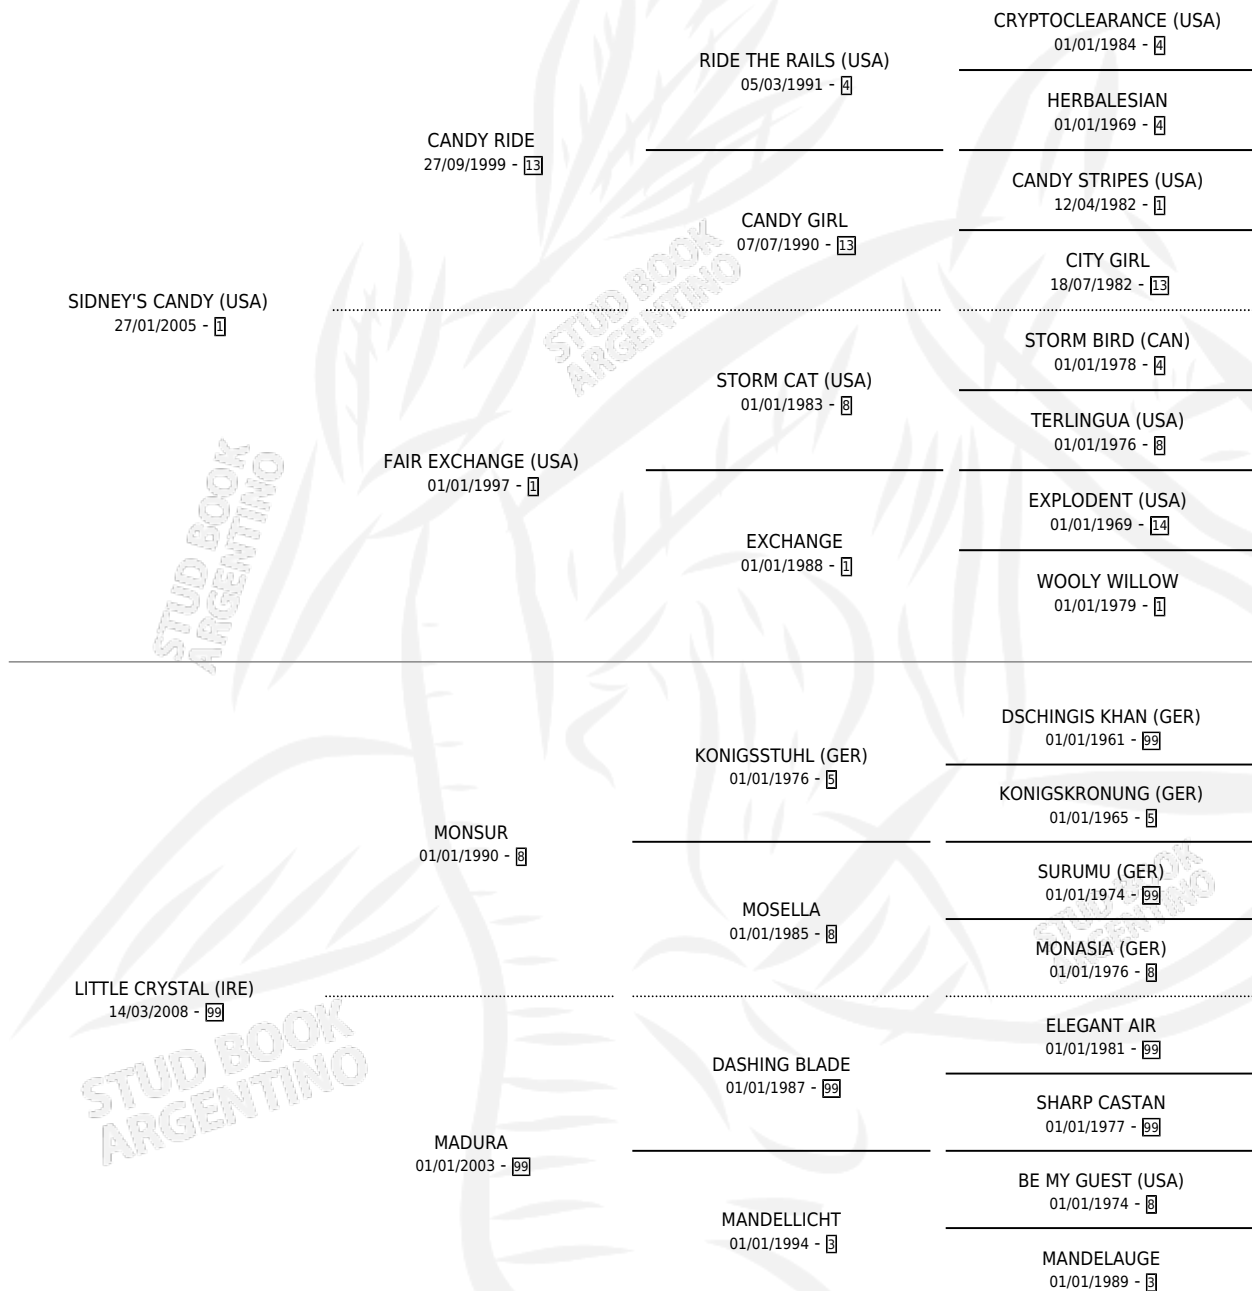

LITTLE CHERRY

por **SIDNEY'S CANDY (USA)** y **LITTLE CRYSTAL (IRE)** por **MONSUR**

Argentina · Hembra · Alazan · SP · 11/07/2016
Familia 99 · Volumen 42

ESTADO

TIPIFICACIÓN SANGUÍNEA	X
TIPIFICACIÓN POR ADN	✓
PASAPORTE	✓
IDENTIFICACIÓN POR MICROCHIP	✓
REPRODUCTOR	✓

Lugar de nacimiento: La Pasion
Criador: La Pasion

HIJOS

	MACHOS	HEMBRAS
1 NACIERON	0	1
SIN ACTUACIONES		

PEDIGREE

CAMPAÑA

Solo carreras oficiales de Argentina

POR EDAD

EDAD	CC	1°	2°	3°	4°	5°	NP	CLC	CLG	CLCG1	CLGG1	IMPORTE	GANANCIA / CC
2 AÑOS	2	0	0	0	0	0	2	0	0	0	0	\$0	\$0
4 AÑOS	2	0	0	0	0	0	2	0	0	0	0	\$6,000	\$3,000
TOTALES	4	0	0	0	0	0	4	0	0	0	0	\$6,000	\$1,500
%		0.0%	0.0%	0.0%	0.0%	0.0%	100%	0.0%	0.0%	0.0%	0.0%		