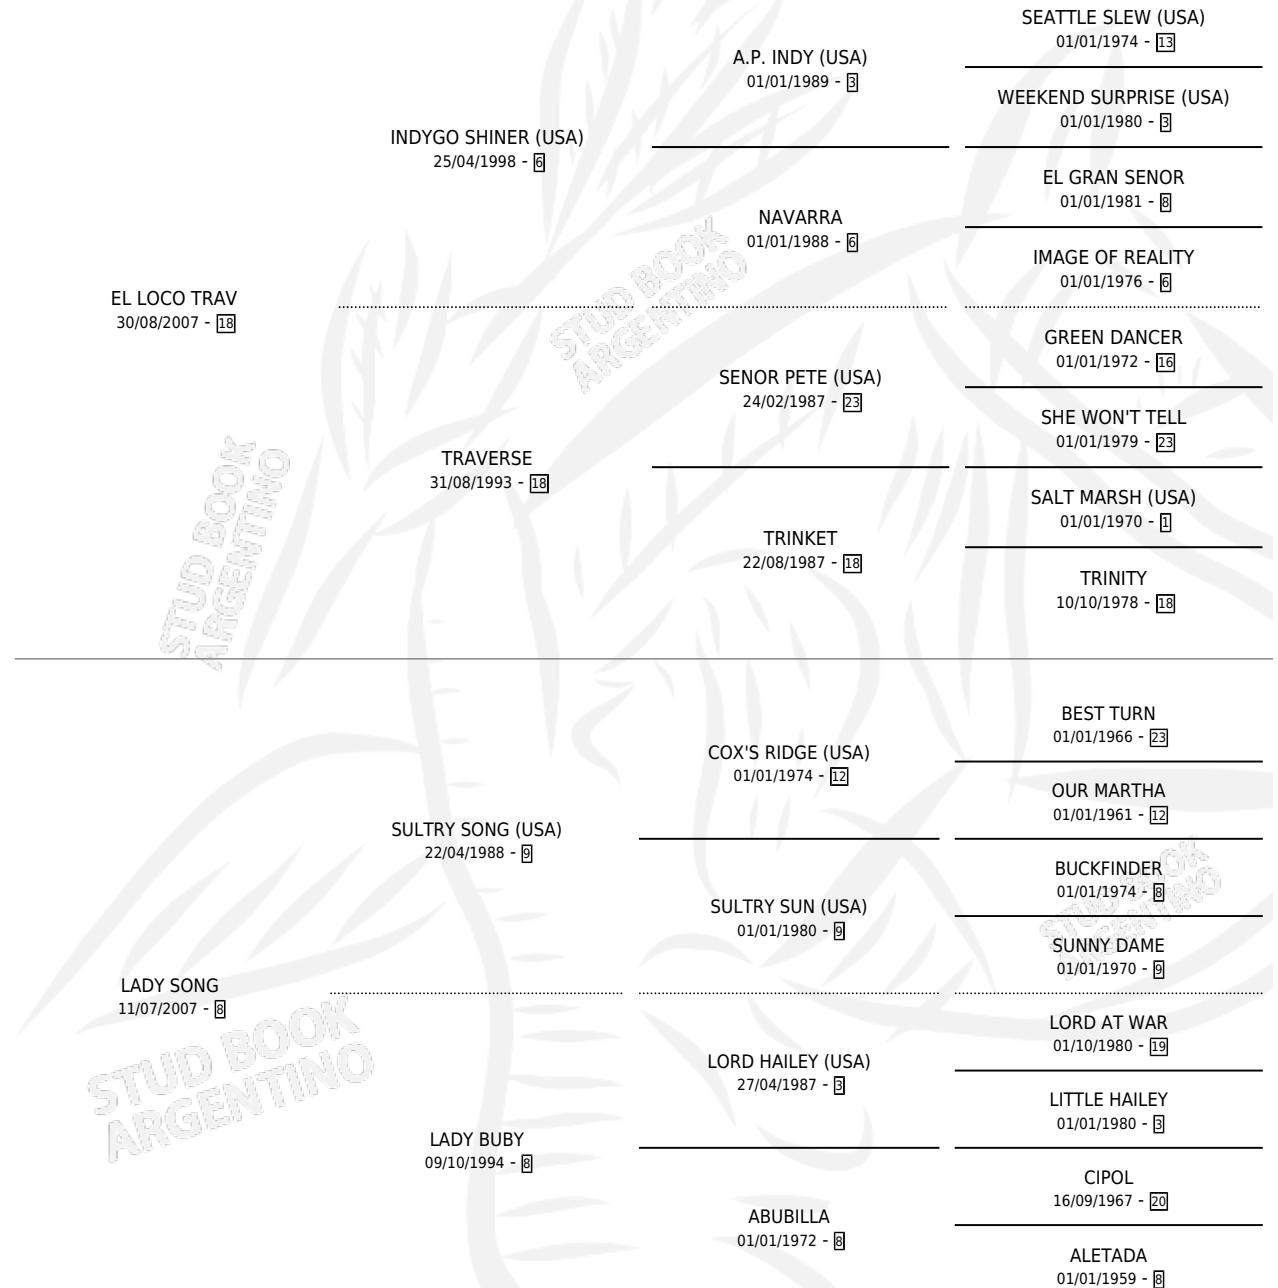

LA LOCA LADY

por EL LOCO TRAV y LADY SONG por SULTRY SONG
(USA)

Argentina · Hembra · Zaino · SP · 28/07/2016
Familia 8-j · Volumen 42

ESTADO

TIPIFICACIÓN SANGUÍNEA	X
TIPIFICACIÓN POR ADN	✓
PASAPORTE	X
IDENTIFICACIÓN POR MICROCHIP	✓
REPRODUCTOR	✓

Lugar de nacimiento: Arroyo Molino
Criador: Arroyo Molino

PEDIGREE

S

mientos 0 / Efectividad 0.00%

PADRILLO	PRODUCTO	CRIADOR	1ER SERVICIO	ÚLTIMO SERVICIO
TINTE CARAMELO	∅		10/11/2025	10/11/2025
LA LOCA LADY	∅		08/12/2024	12/12/2024
Datos oficiales del Stud Book Argentino	∅		22/10/2022	24/10/2022