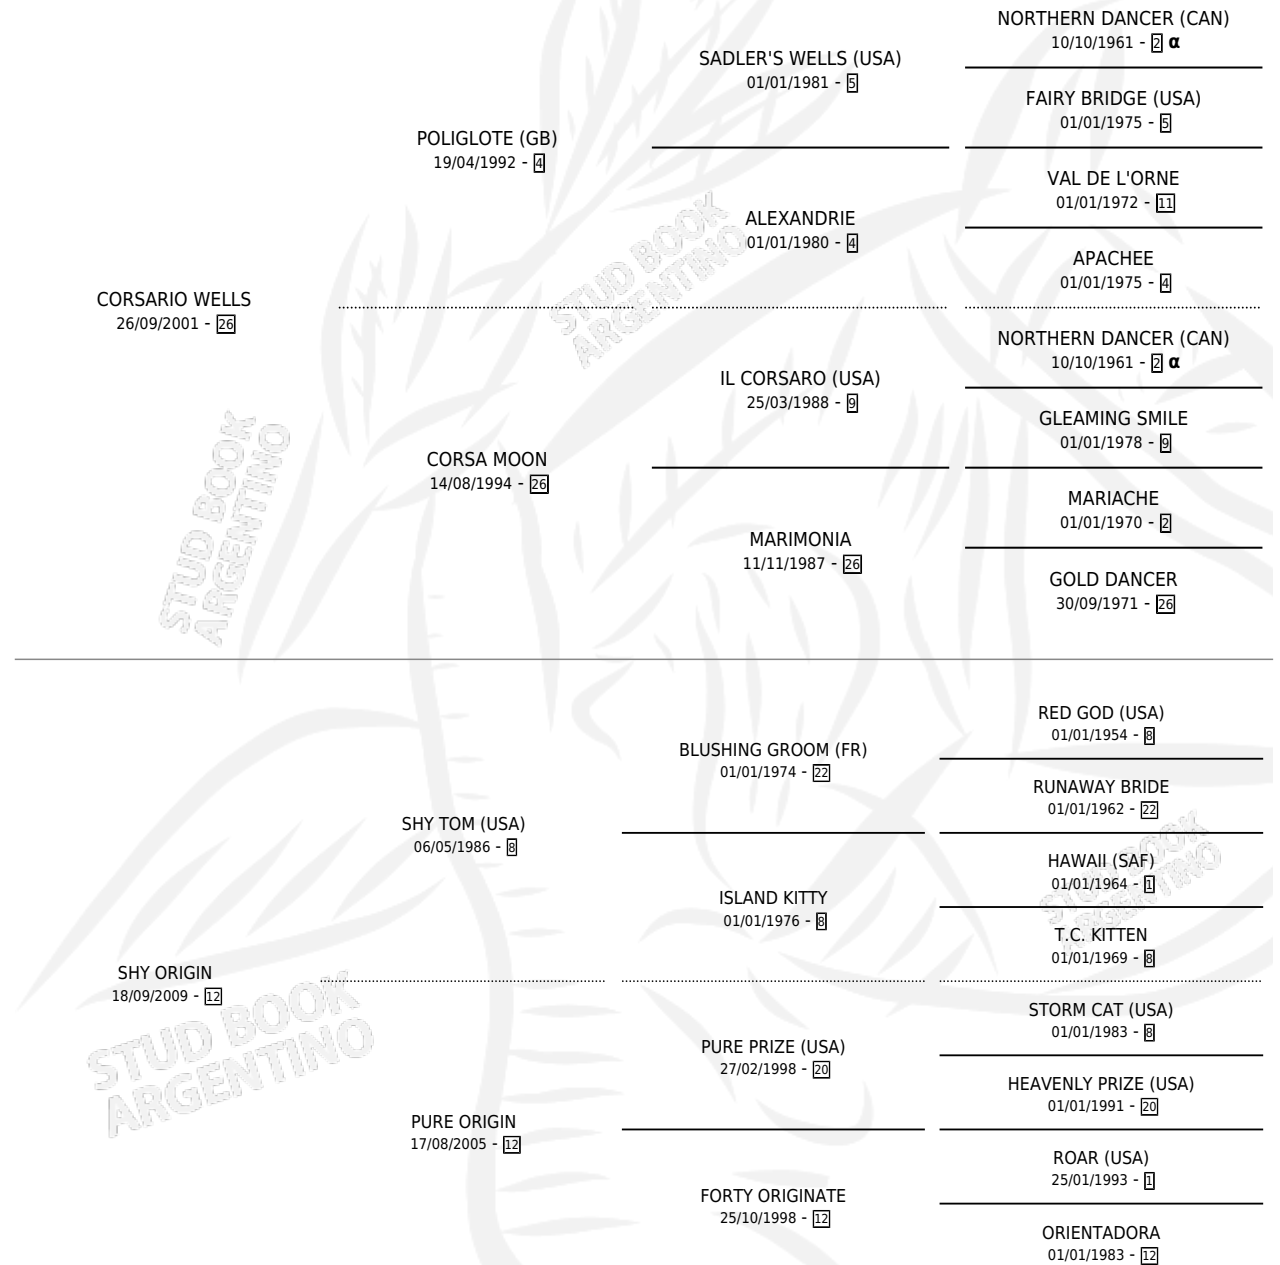

ORIGINITA

por **CORSARIO WELLS** y **SHY ORIGIN** por **SHY TOM (USA)**

Argentina · Hembra · Alazan · SP · 04/07/2016
Familia 12-d · Volumen 42

ESTADO

TIPIFICACIÓN SANGUÍNEA	X
TIPIFICACIÓN POR ADN	X
PASAPORTE	X
IDENTIFICACIÓN POR MICROCHIP	X
REPRODUCTOR	X

Lugar de nacimiento: Beclajor

Criador: Beclajor

PEDIGREE

INBREEDING : α

ORIGINITA

Datos oficiales del Stud Book Argentino

Documento generado el 02/05/2026

studbook.org.ar