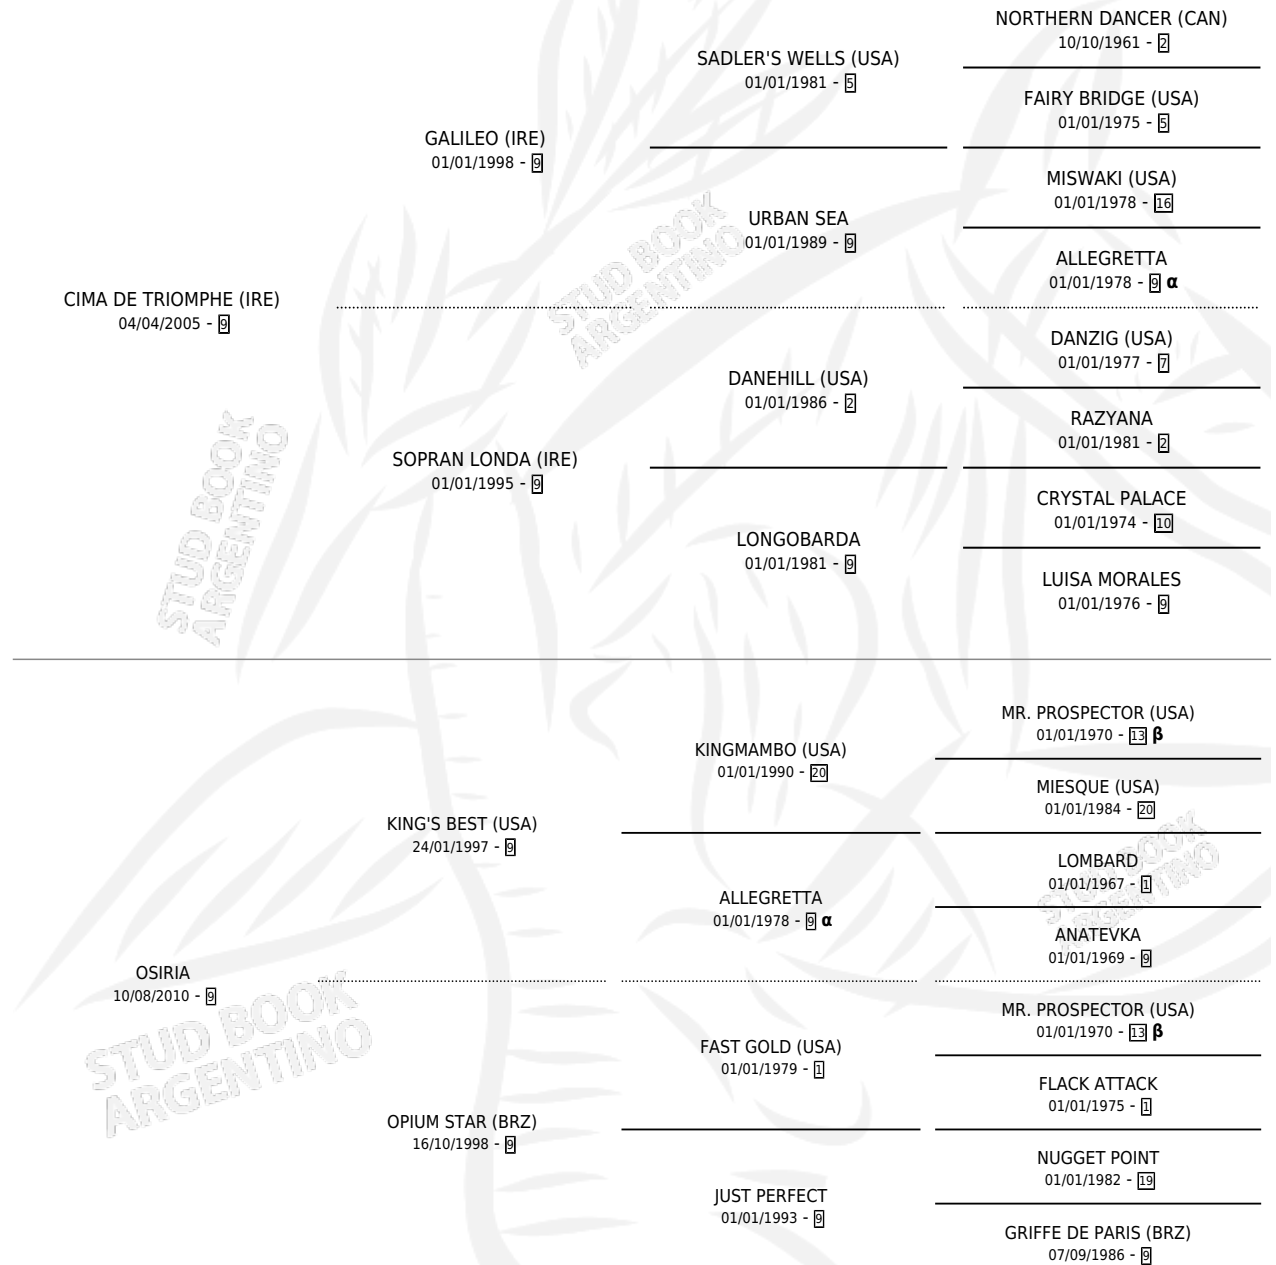

Lugar de nacimiento: Don Arcangel
Criador: Don Arcangel

~

HIJOS

	MACHOS	HEMBRAS
1 NACIERON	1	0
SIN ACTUACIONES		

PEDIGREE

INBREEDING : α, β

CAMPAÑA

Solo carreras oficiales de Argentina