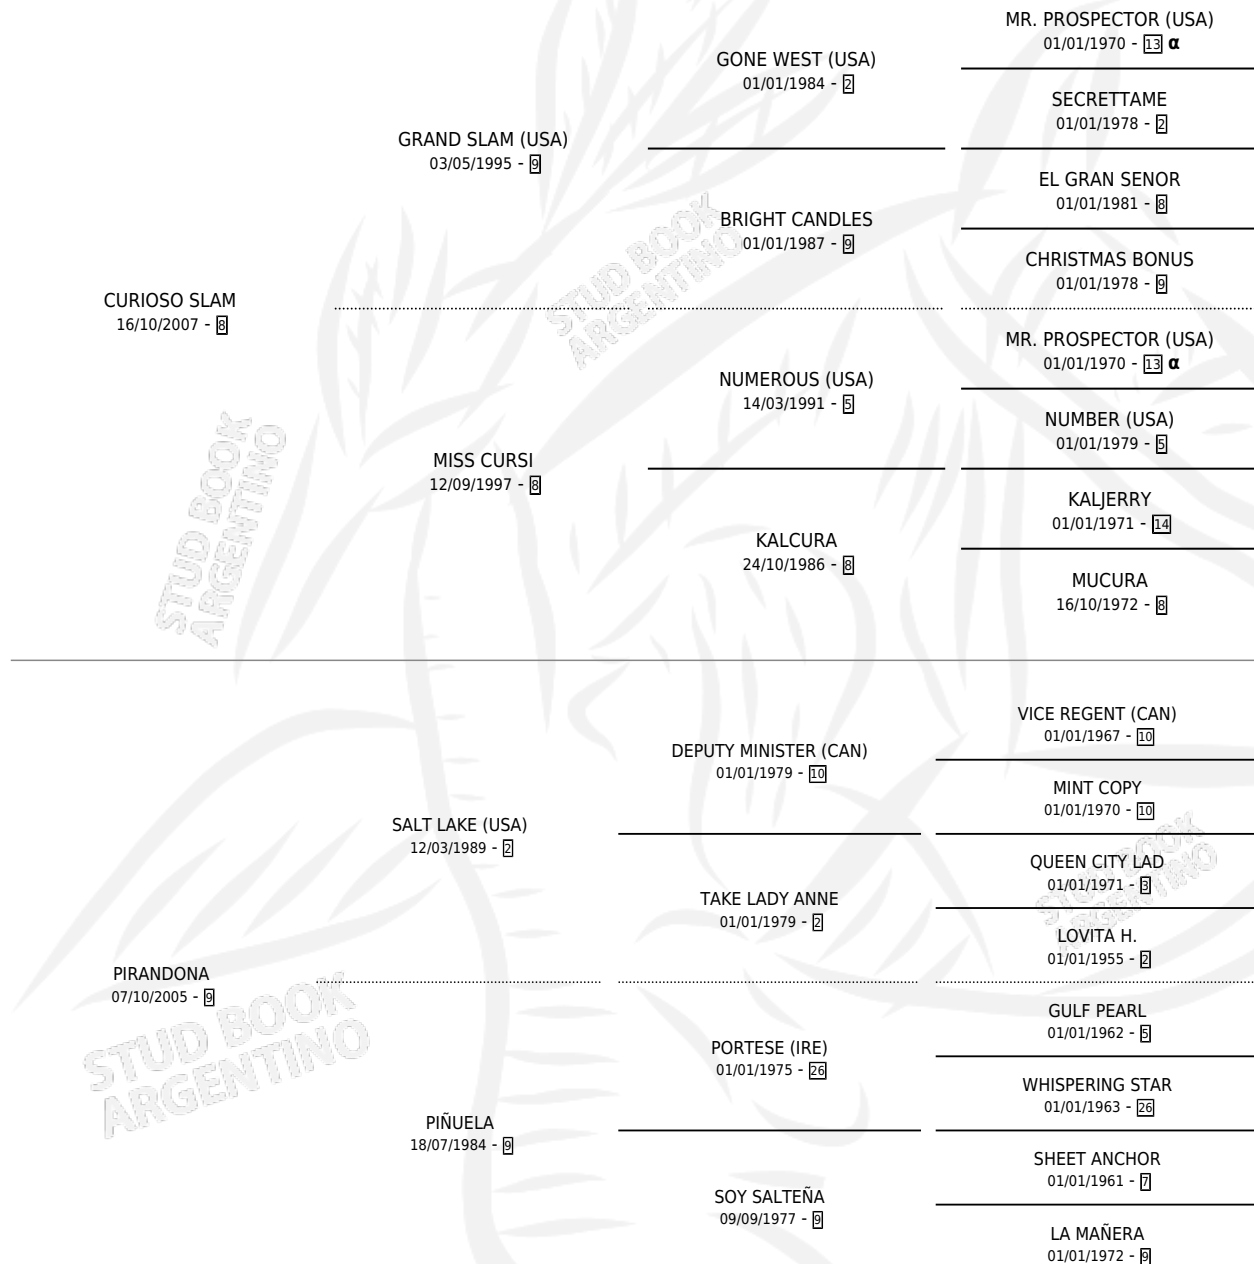

PININFARINA

por **CURIOSO SLAM** y **PIRANDONA** por **SALT LAKE (USA)**

Argentina · Macho · Zaino · SP · 02/08/2016
Familia 9-g · Volumen 42

ESTADO

TIPIFICACIÓN SANGUÍNEA	X
TIPIFICACIÓN POR ADN	✓
PASAPORTE	✓
IDENTIFICACIÓN POR MICROCHIP	✓
REPRODUCTOR	X

Lugar de nacimiento: Don Yeye
Criador: Pasarotti Cesar Adrian

PEDIGREE

INBREEDING : α

CAMPAÑA

Solo carreras oficiales de Argentina

POR EDAD

EDAD	CC	1°	2°	3°	4°	5°	NP	CLC	CLG	CLCG1	CLGG1	IMPORTE	GANANCIA / CC
3 AÑOS	3	0	0	0	0	0	3	0	0	0	0	\$0	\$0
TOTALES	3	0	0	0	0	0	3	0	0	0	0	\$0	\$0
%		0.0%	0.0%	0.0%	0.0%	0.0%	100%	0.0%	0.0%	0.0%	0.0%		