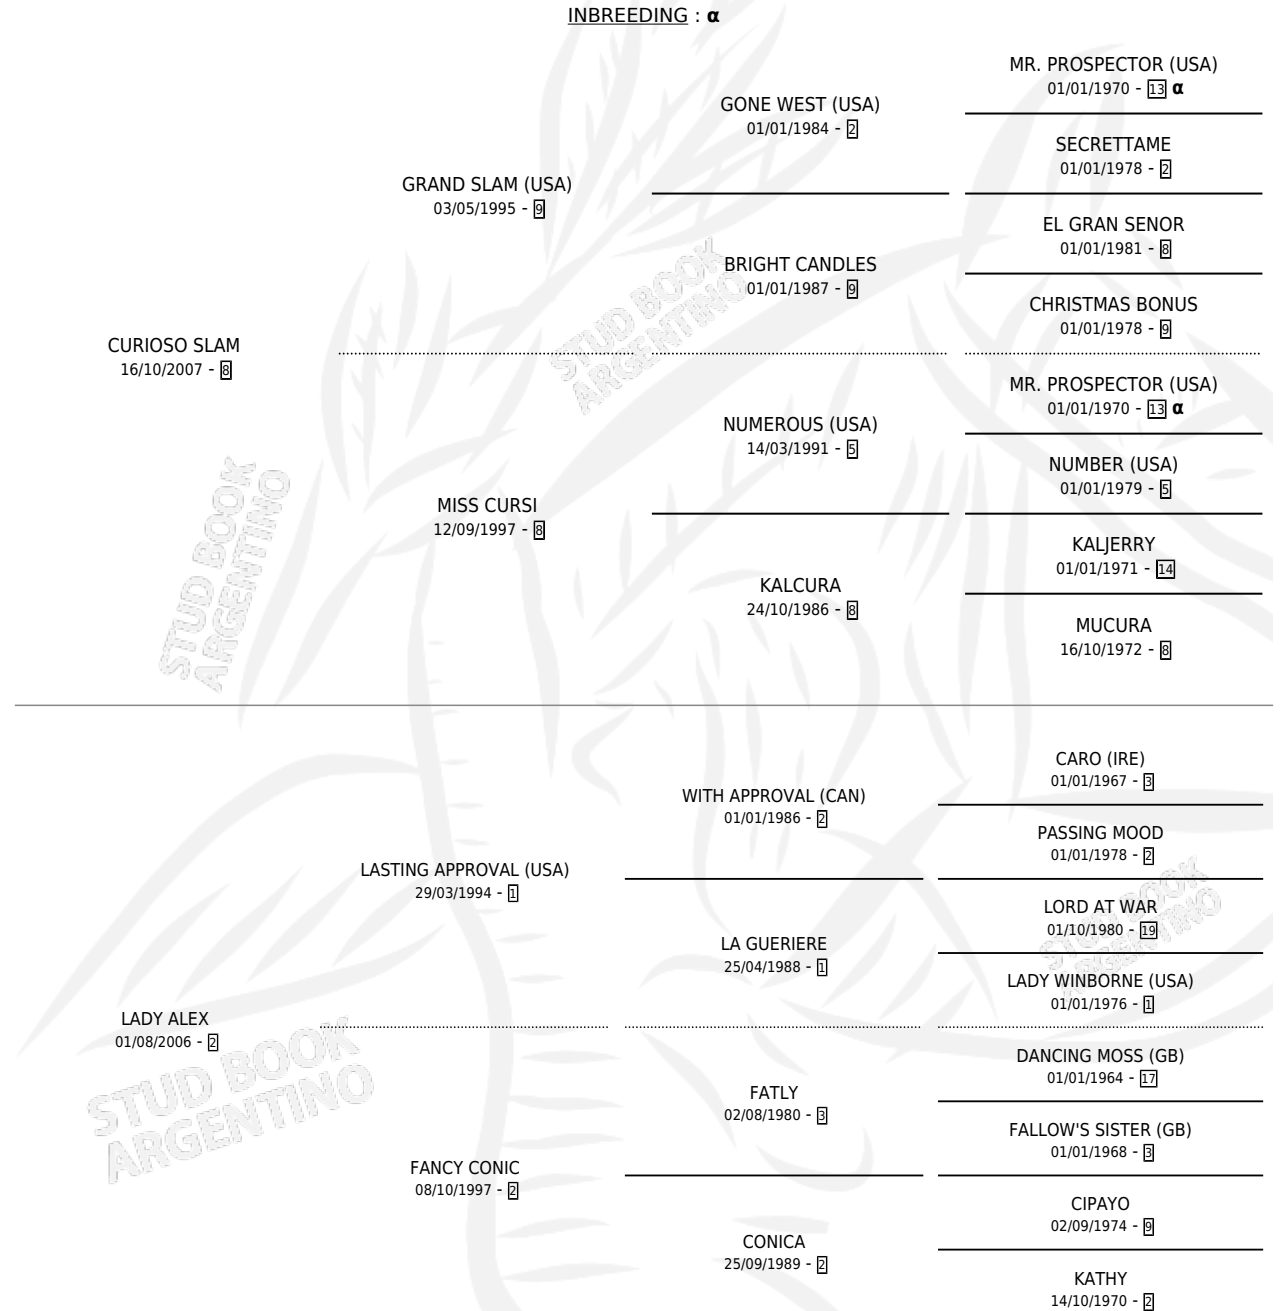

ALEXIA NEW

por **CURIOSO SLAM** y **LADY ALEX** por **LASTING APPROVAL (USA)**

PEDIGREE

Argentina · Hembra · Zaino · SP · 29/07/2016
Familia 2-g · Volumen 42

ESTADO

TIPIFICACIÓN SANGUÍNEA	X
TIPIFICACIÓN POR ADN	✓
PASAPORTE	✓
IDENTIFICACIÓN POR MICROCHIP	✓
REPRODUCTOR	✓

Lugar de nacimiento: Don Yeye
Criador: Pasarotti Cesar Adrian

~

HIJOS

	MACHOS	HEMBRAS
2 NACIERON	0	2
SIN ACTUACIONES		

INBREEDING : α

S

mientos 2 / Efectividad 50.00%

PADRILLO	PRODUCTO	CRIADOR	1ER SERVICIO	ÚLTIMO SERVICIO
IMPUGNADO	Ø		02/10/2025	04/10/2025
ALEXIA NEW	SLAM IMPUGNADA (H Z, 24/09/2025)	DON ANICETO	17/10/2024	17/10/2024
IMPUGNADO	GRAND CURIOSIDAD (H A, 15/10/2024)	DON ANICETO	29/10/2023	30/10/2023
IMPUGNADO	Ø		27/09/2022	30/09/2022

ALEXIA NEW

Datos oficiales del Stud Book Argentino

Documento generado el 05/05/2026

studbook.org.ar