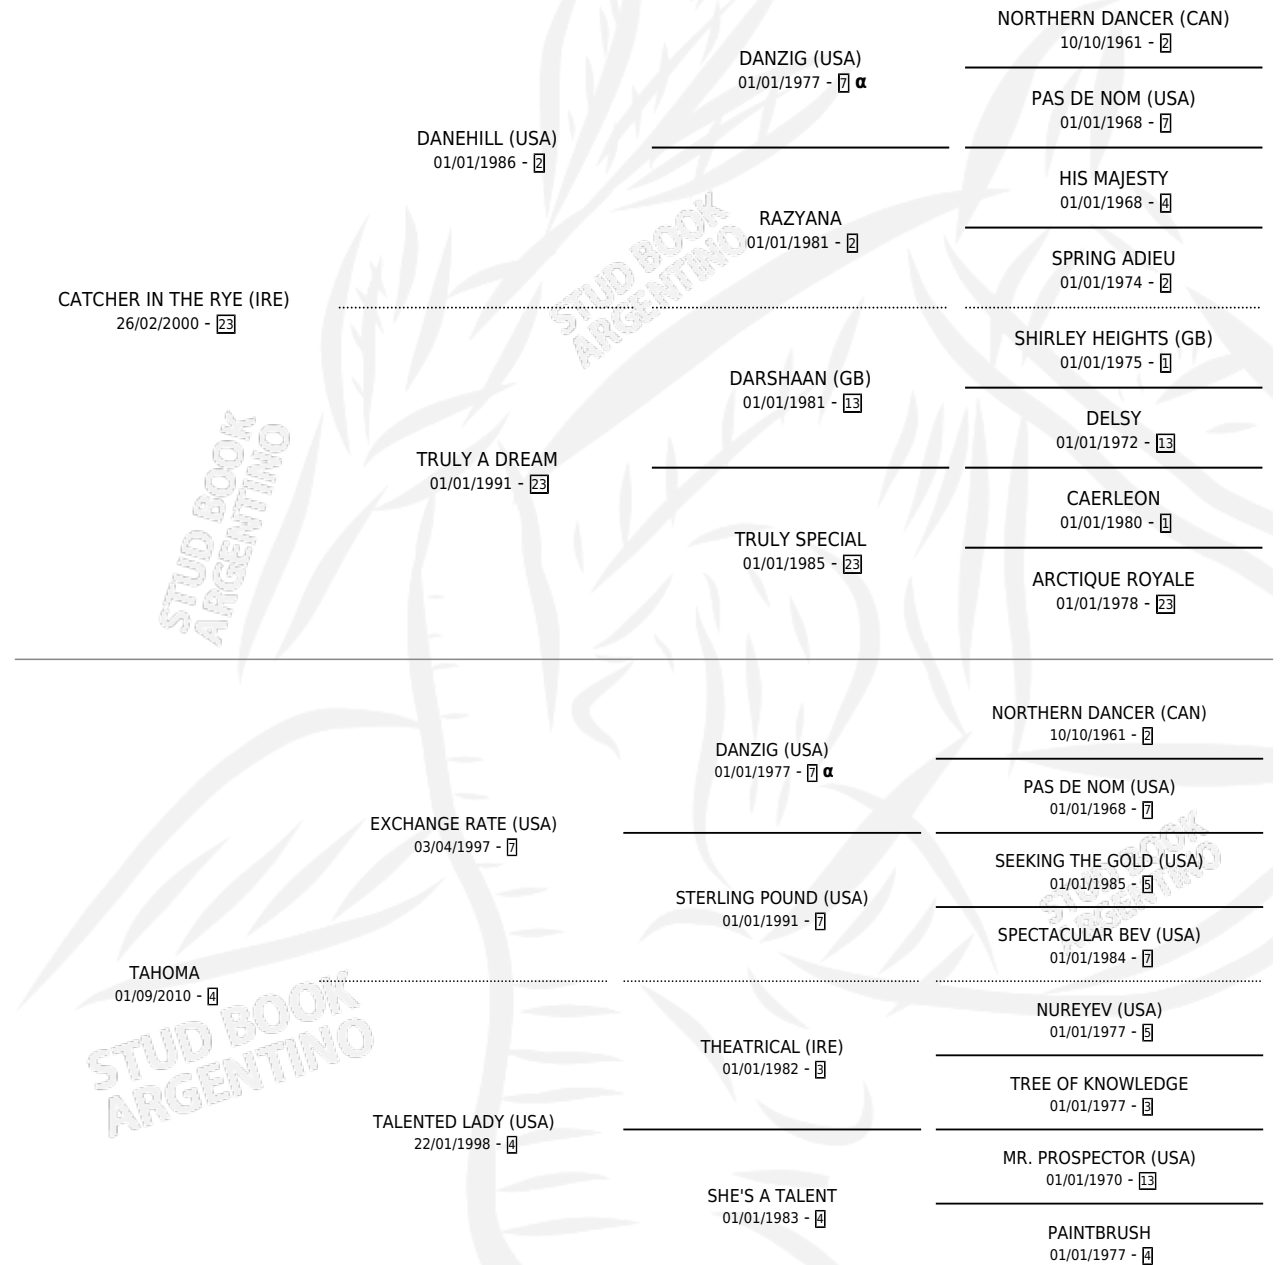

TAVULIA

por **CATCHER IN THE RYE (IRE)** y **TAHOMA** por
EXCHANGE RATE (USA)

Argentina · Hembra · Zaino · SP · 01/07/2016
Familia 4-m · Volumen 42

ESTADO

TIPIFICACIÓN SANGUÍNEA	X
TIPIFICACIÓN POR ADN	✓
PASAPORTE	✓
IDENTIFICACIÓN POR MICROCHIP	✓
REPRODUCTOR	X

Lugar de nacimiento: Santa Ines
Criador: Santa Ines

PEDIGREE

INBREEDING : α

CAMPAÑA

Solo carreras oficiales de Argentina

POR EDAD

EDAD	CC	1°	2°	3°	4°	5°	NP	CLC	CLG	CLCG1	CLGG1	IMPORTE	GANANCIA / CC
3 AÑOS	4	1	0	2	0	0	1	0	0	0	0	\$364,000	\$91,000
TOTALES	4	1	0	2	0	0	1	0	0	0	0	\$364,000	\$91,000
%		25.0%	0.0%	50.0%	0.0%	0.0%	25.0%	0.0%	0.0%	0.0%	0.0%		