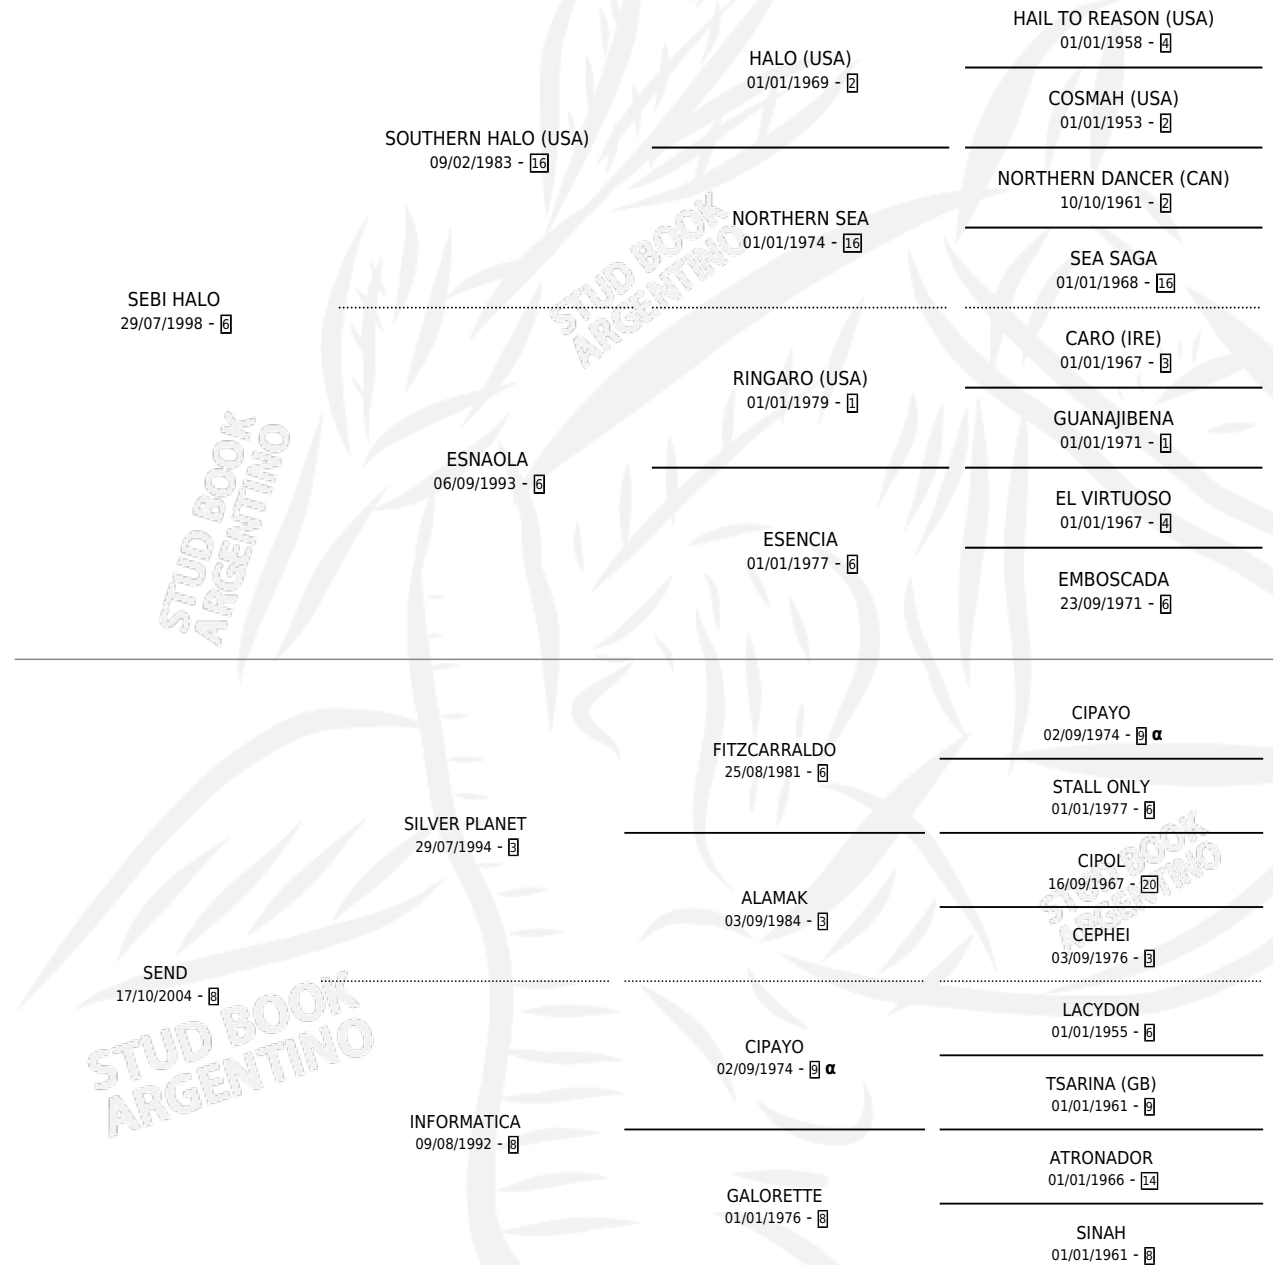

SURIEL

por SEBI HALO y SEND por SILVER PLANET

Argentina · Hembra · Zaino · SP · 11/07/2016
Familia 8-j · Volumen 42

ESTADO

TIPIFICACIÓN SANGUÍNEA	X
TIPIFICACIÓN POR ADN	X
PASAPORTE	X
IDENTIFICACIÓN POR MICROCHIP	X
REPRODUCTOR	X

Lugar de nacimiento: El Paraiso

Criador: El Paraiso

PEDIGREE

INBREEDING : α

SURIEL

Datos oficiales del Stud Book Argentino

Documento generado el 04/05/2026

studbook.org.ar