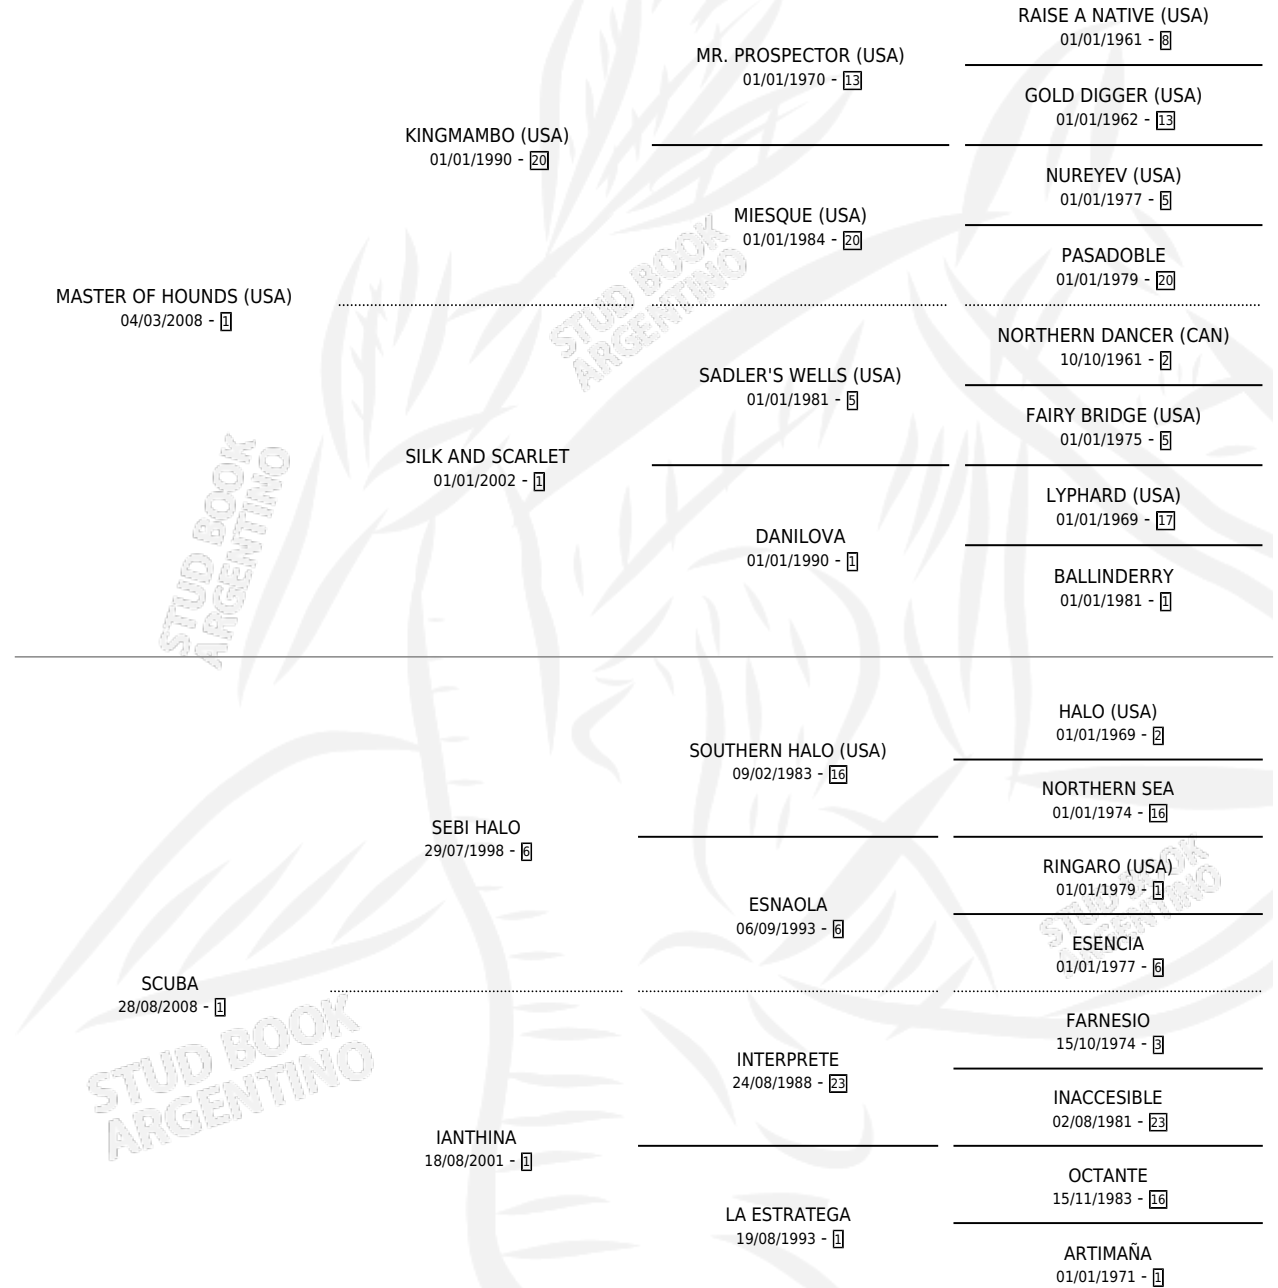

MESSAGGERO

por MASTER OF HOUNDS (USA) y SCUBA por SEBI HALO

Argentina · Macho · Zaino · SP · 16/07/2016
Familia 1-d · Volumen 42

ESTADO

TIPIFICACIÓN SANGUÍNEA	X
TIPIFICACIÓN POR ADN	✓
PASAPORTE	✓
IDENTIFICACIÓN POR MICROCHIP	✓
REPRODUCTOR	X

Lugar de nacimiento: El Paraiso

Criador: El Paraiso

PEDIGREE

CAMPAÑA

Solo carreras oficiales de Argentina

POR EDAD

EDAD	CC	1°	2°	3°	4°	5°	NP	CLC	CLG	CLCG1	CLGG1	IMPORTE	GANANCIA / CC
2 AÑOS	3	0	0	0	0	0	3	1	0	0	0	\$10,000	\$3,333
3 AÑOS	7	1	0	2	1	1	2	0	0	0	0	\$302,000	\$43,143
4 AÑOS	3	0	0	0	0	2	1	0	0	0	0	\$36,375	\$12,125
TOTALES	13	1	0	2	1	3	6	1	0	0	0	\$348,375	\$26,798
%		7.7%	0.0%	15.4%	7.7%	23.1%	46.2%	7.7%	0.0%	0.0%	0.0%		