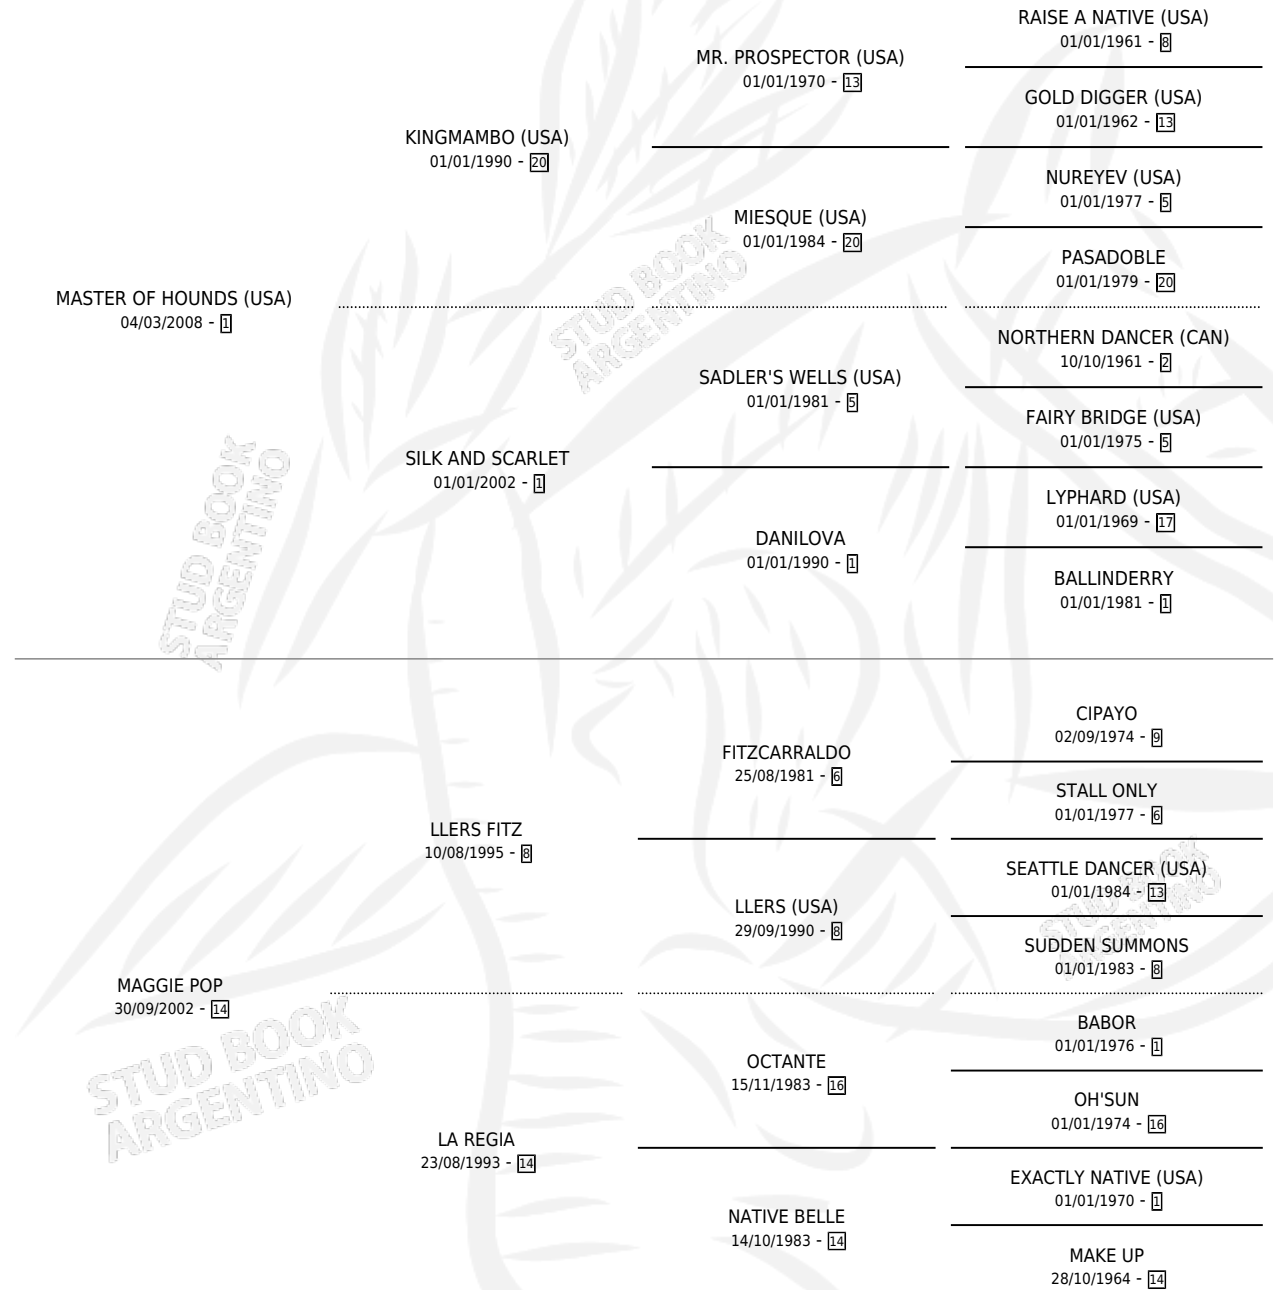

MAGDALA POP

por **MASTER OF HOUNDS (USA)** y **MAGGIE POP** por **LLERS FITZ**

Argentina · Hembra · Zaino · SP · 20/07/2016
Familia 14 · Volumen 42

ESTADO

TIPIFICACIÓN SANGUÍNEA	X
TIPIFICACIÓN POR ADN	✓
PASAPORTE	✓
IDENTIFICACIÓN POR MICROCHIP	✓
REPRODUCTOR	✓

Lugar de nacimiento: El Paraiso
Criador: El Paraiso

PEDIGREE

CAMPAÑA

Solo carreras oficiales de Argentina

POR EDAD

EDAD	CC	1°	2°	3°	4°	5°	NP	CLC	CLG	CLCG1	CLGG1	IMPORTE	GANANCIA / CC
3 AÑOS	2	0	0	0	0	0	2	0	0	0	0	\$0	\$0
TOTALES	2	0	0	0	0	0	2	0	0	0	0	\$0	\$0
%		0.0%	0.0%	0.0%	0.0%	0.0%	100%	0.0%	0.0%	0.0%	0.0%		