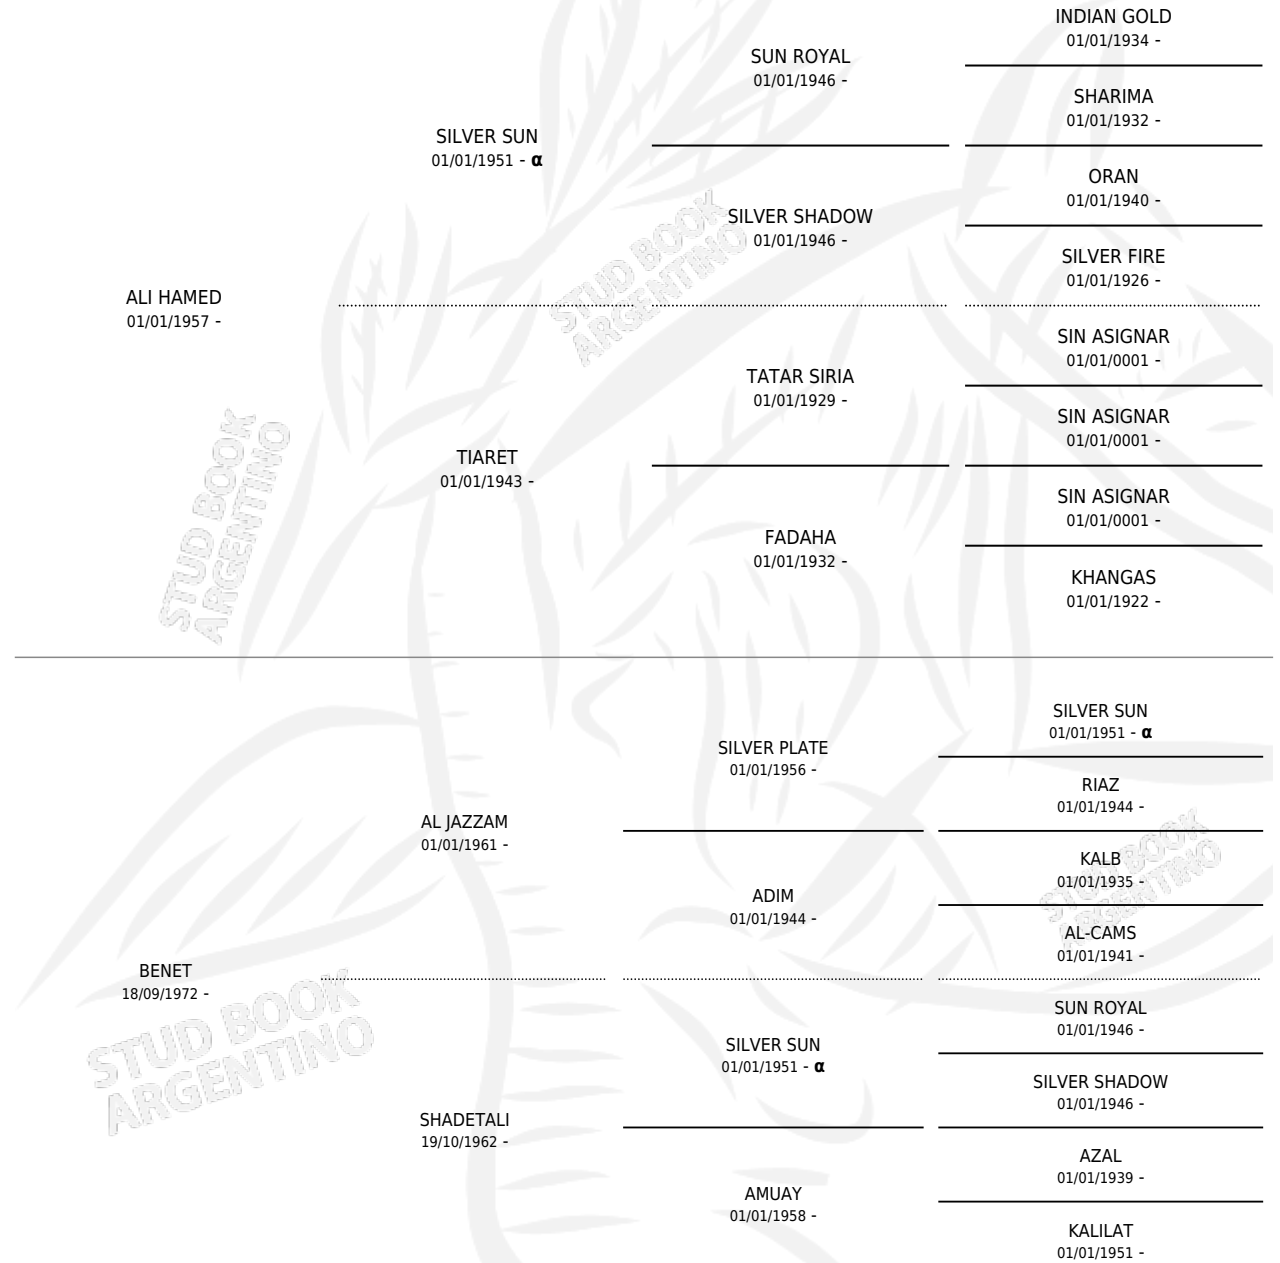

Lugar de nacimiento: Campo particular

Criador: La Catalina

~

HIJOS

	MACHOS	HEMBRAS
11 NACIERON	5	6
2 CORRIERON	1	1

SIN ACTUACIONES

PEDIGREE

INBREEDING : α