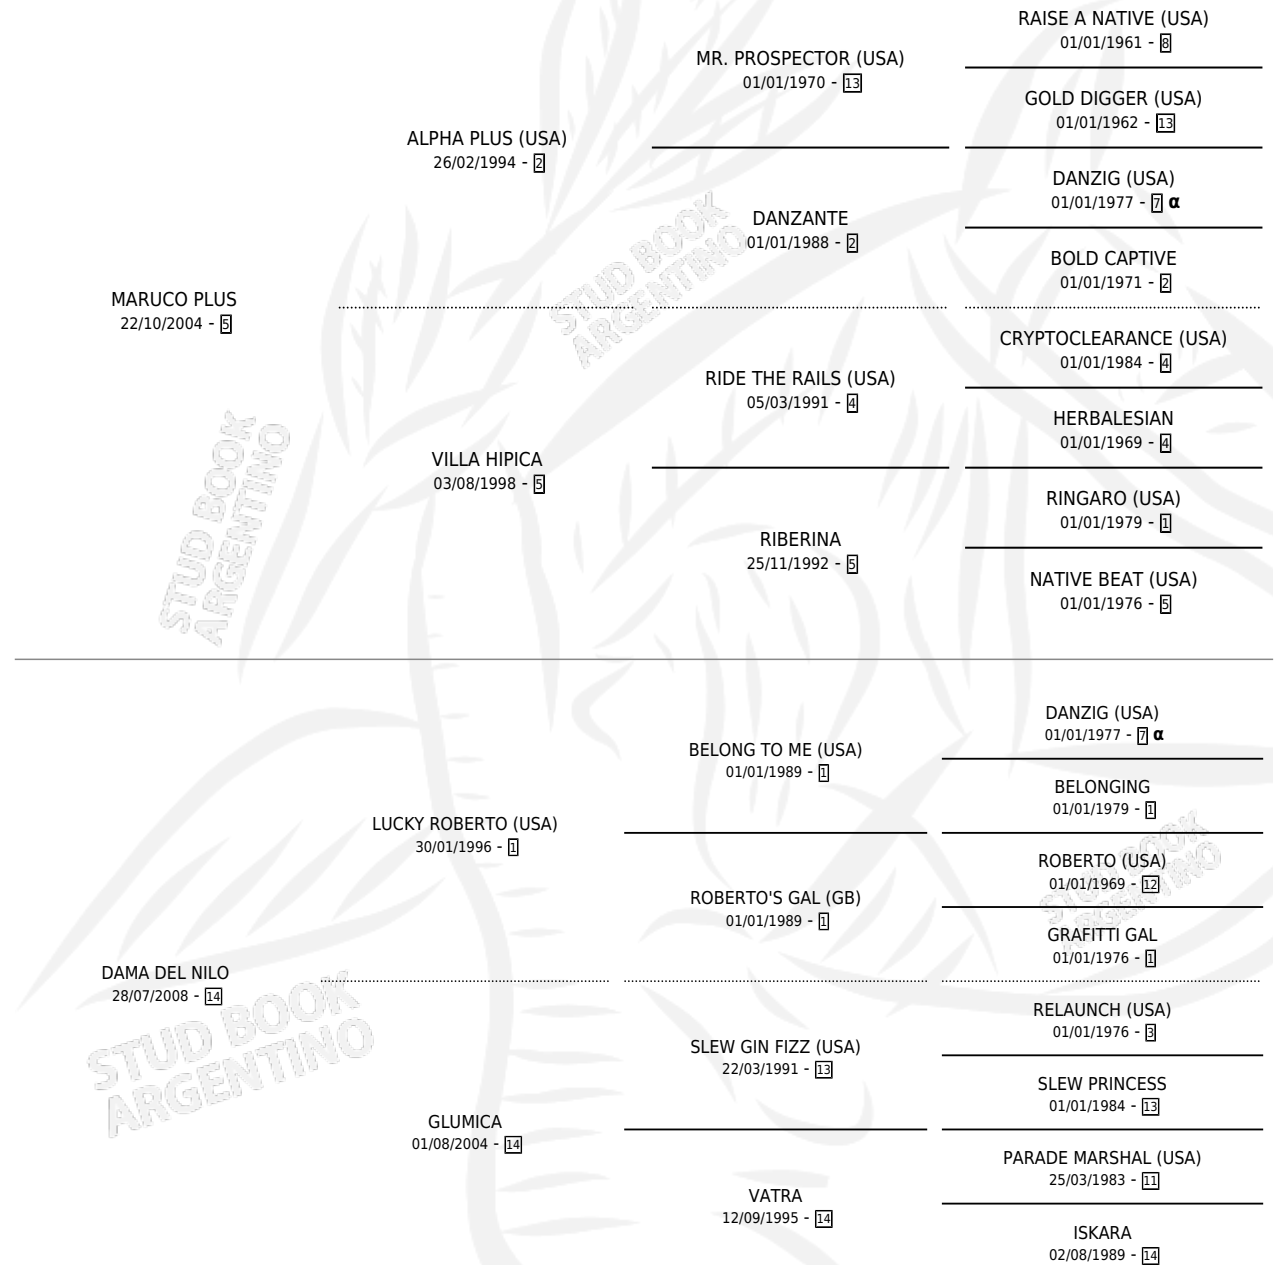

ELEFANTE ZEN

por **MARUCO PLUS** y **DAMA DEL NILO** por **LUCKY ROBERTO (USA)**

Argentina · Hembra · Zaino · SP · 02/08/2016
Familia 14-c · Volumen 42

ESTADO

TIPIFICACIÓN SANGUÍNEA	X
TIPIFICACIÓN POR ADN	✓
PASAPORTE	✓
IDENTIFICACIÓN POR MICROCHIP	✓
REPRODUCTOR	✓

Lugar de nacimiento: La Gringa
Criador: Testino Alberto Antonio Ramon

PEDIGREE

INBREEDING : α

CAMPAÑA

Solo carreras oficiales de Argentina

POR EDAD

EDAD	CC	1°	2°	3°	4°	5°	NP	CLC	CLG	CLCG1	CLGG1	IMPORTE	GANANCIA / CC
3 AÑOS	1	0	0	0	0	0	1	0	0	0	0	\$0	\$0
4 AÑOS	2	0	0	0	0	0	2	0	0	0	0	\$0	\$0
TOTALES	3	0	0	0	0	0	3	0	0	0	0	\$0	\$0
%		0.0%	0.0%	0.0%	0.0%	0.0%	100%	0.0%	0.0%	0.0%	0.0%		