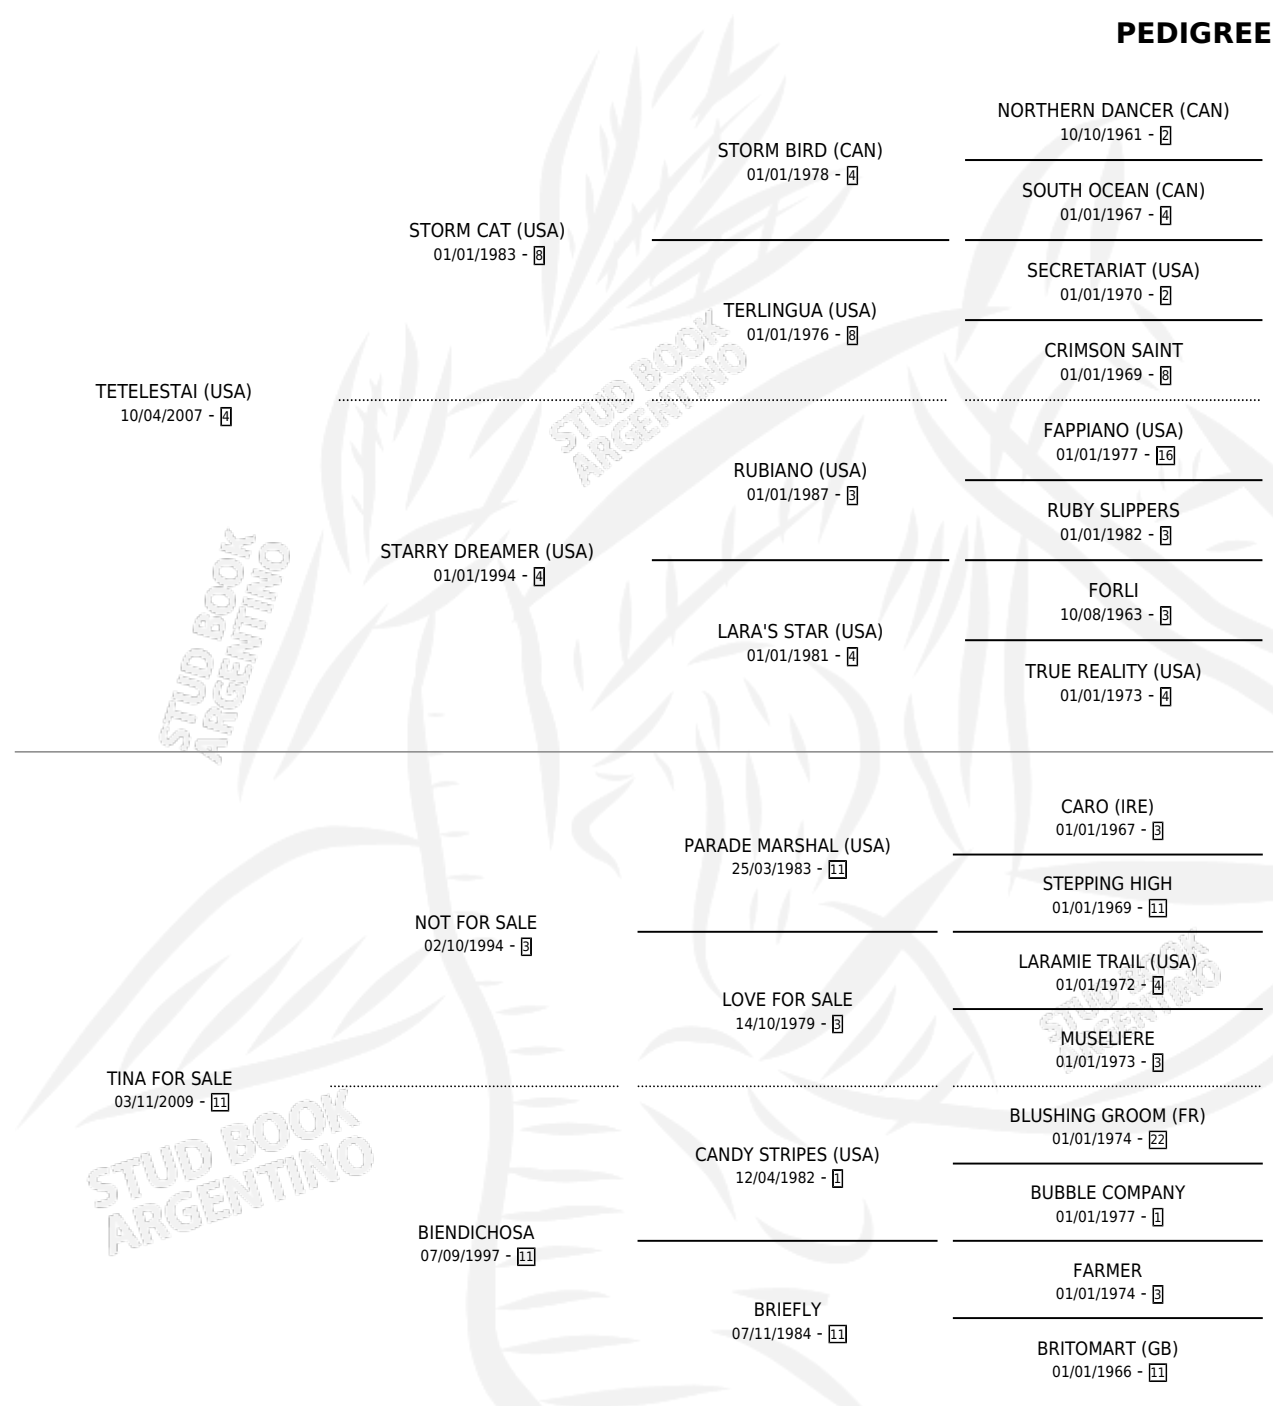

LOKOMOTIF

por TETELESTAI (USA) y TINA FOR SALE por NOT FOR SALE

Argentina · Hembra · Alazan · SP · 30/07/2016
Familia 11-c · Volumen 42

ESTADO

TIPIFICACIÓN SANGUÍNEA	X
TIPIFICACIÓN POR ADN	✓
PASAPORTE	✓
IDENTIFICACIÓN POR MICROCHIP	✓
REPRODUCTOR	X

Lugar de nacimiento: La Gringa
Criador: La Gringa

PEDIGREE

LOKOMOTIF

Datos oficiales del Stud Book Argentino

Documento generado el 31/10/2024

studbook.org.ar