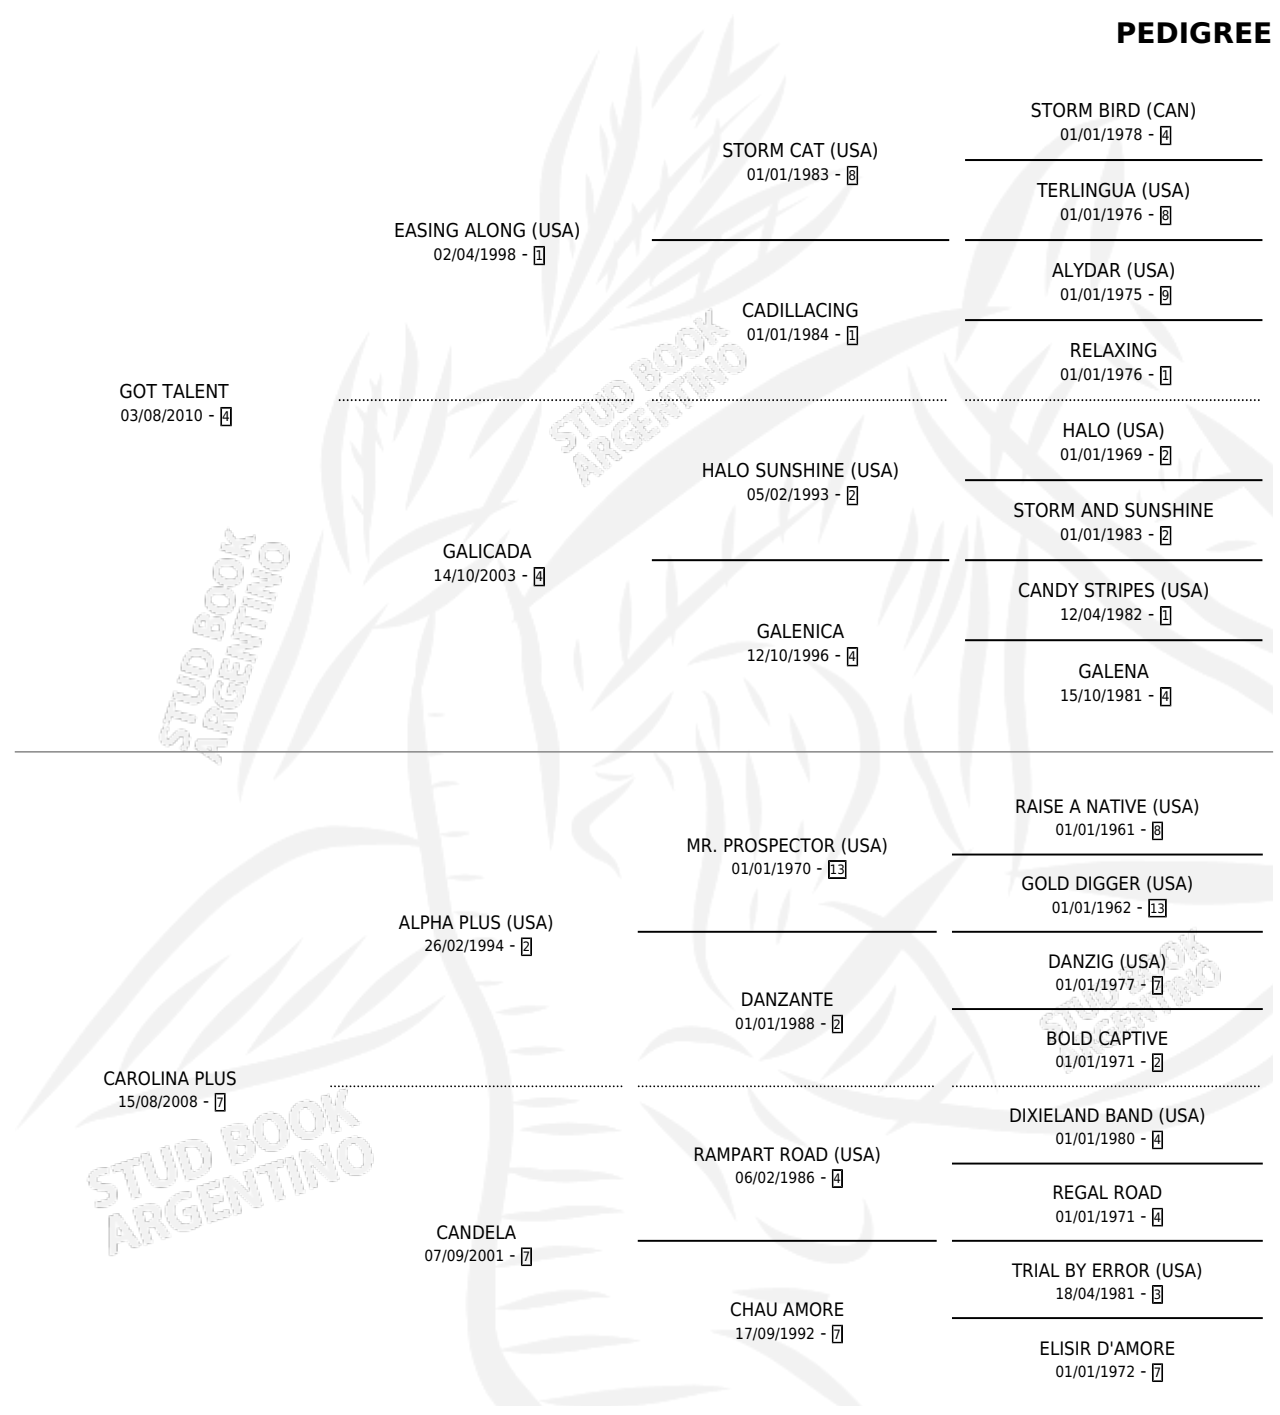

TALENTO FRANCES

por GOT TALENT y CAROLINA PLUS por ALPHA PLUS
(USA)

Argentina · Macho · Zaino · SP · 14/07/2016
Familia 7 · Volumen 42

ESTADO

TIPIFICACIÓN SANGUÍNEA	X
TIPIFICACIÓN POR ADN	✓
PASAPORTE	✓
IDENTIFICACIÓN POR MICROCHIP	✓
REPRODUCTOR	X

Lugar de nacimiento: Don Florentino
Criador: Don Florentino

PEDIGREE

CAMPAÑA

Solo carreras oficiales de Argentina

POR EDAD

EDAD	CC	1°	2°	3°	4°	5°	NP	CLC	CLG	CLCG1	CLGG1	IMPORTE	GANANCIA / CC
3 AÑOS	1	0	0	0	0	0	1	0	0	0	0	\$0	\$0
TOTALES	1	0	0	0	0	0	1	0	0	0	0	\$0	\$0
%		0.0%	0.0%	0.0%	0.0%	0.0%	100%	0.0%	0.0%	0.0%	0.0%		