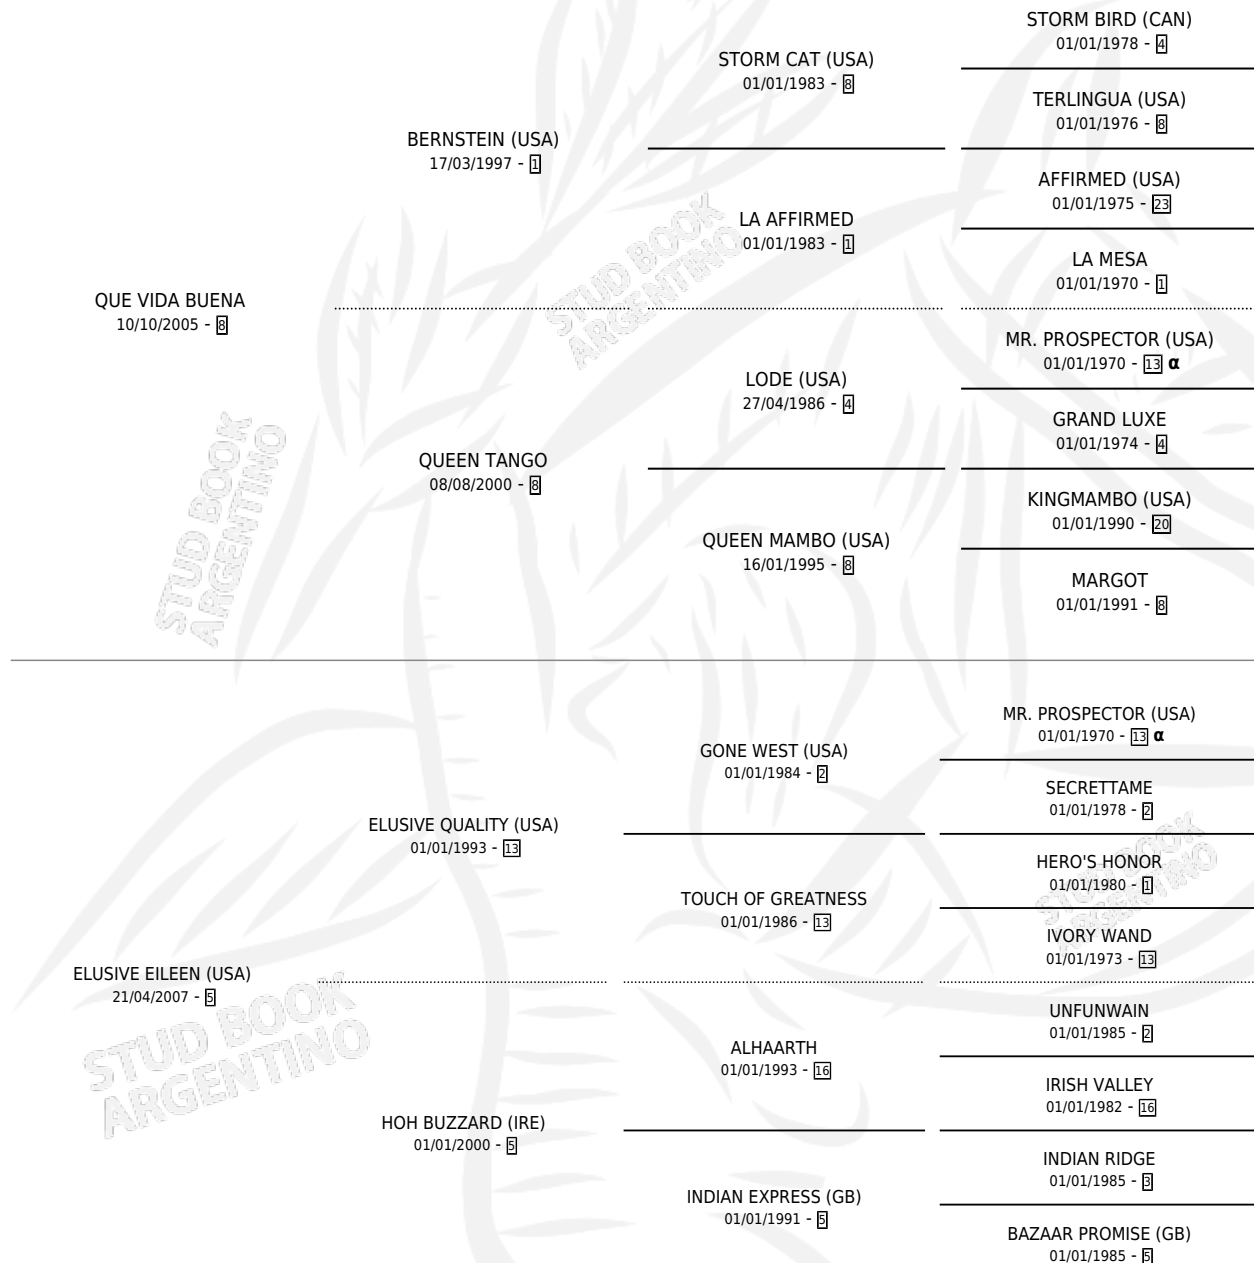

GRAN ENEMIGA

por **QUE VIDA BUENA** y **ELUSIVE EILEEN (USA)** por **ELUSIVE QUALITY (USA)**

Argentina · Hembra · Alazan · SP · 16/07/2016
Familia 5-e · Volumen 42

ESTADO

TIPIFICACIÓN SANGUÍNEA	X
TIPIFICACIÓN POR ADN	✓
PASAPORTE	✓
IDENTIFICACIÓN POR MICROCHIP	✓
REPRODUCTOR	✓

Lugar de nacimiento: Don Florentino
Criador: Don Florentino

~

HIJOS

	MACHOS	HEMBRAS
2 NACIERON	2	0
SIN ACTUACIONES		

PEDIGREE

INBREEDING : **α**