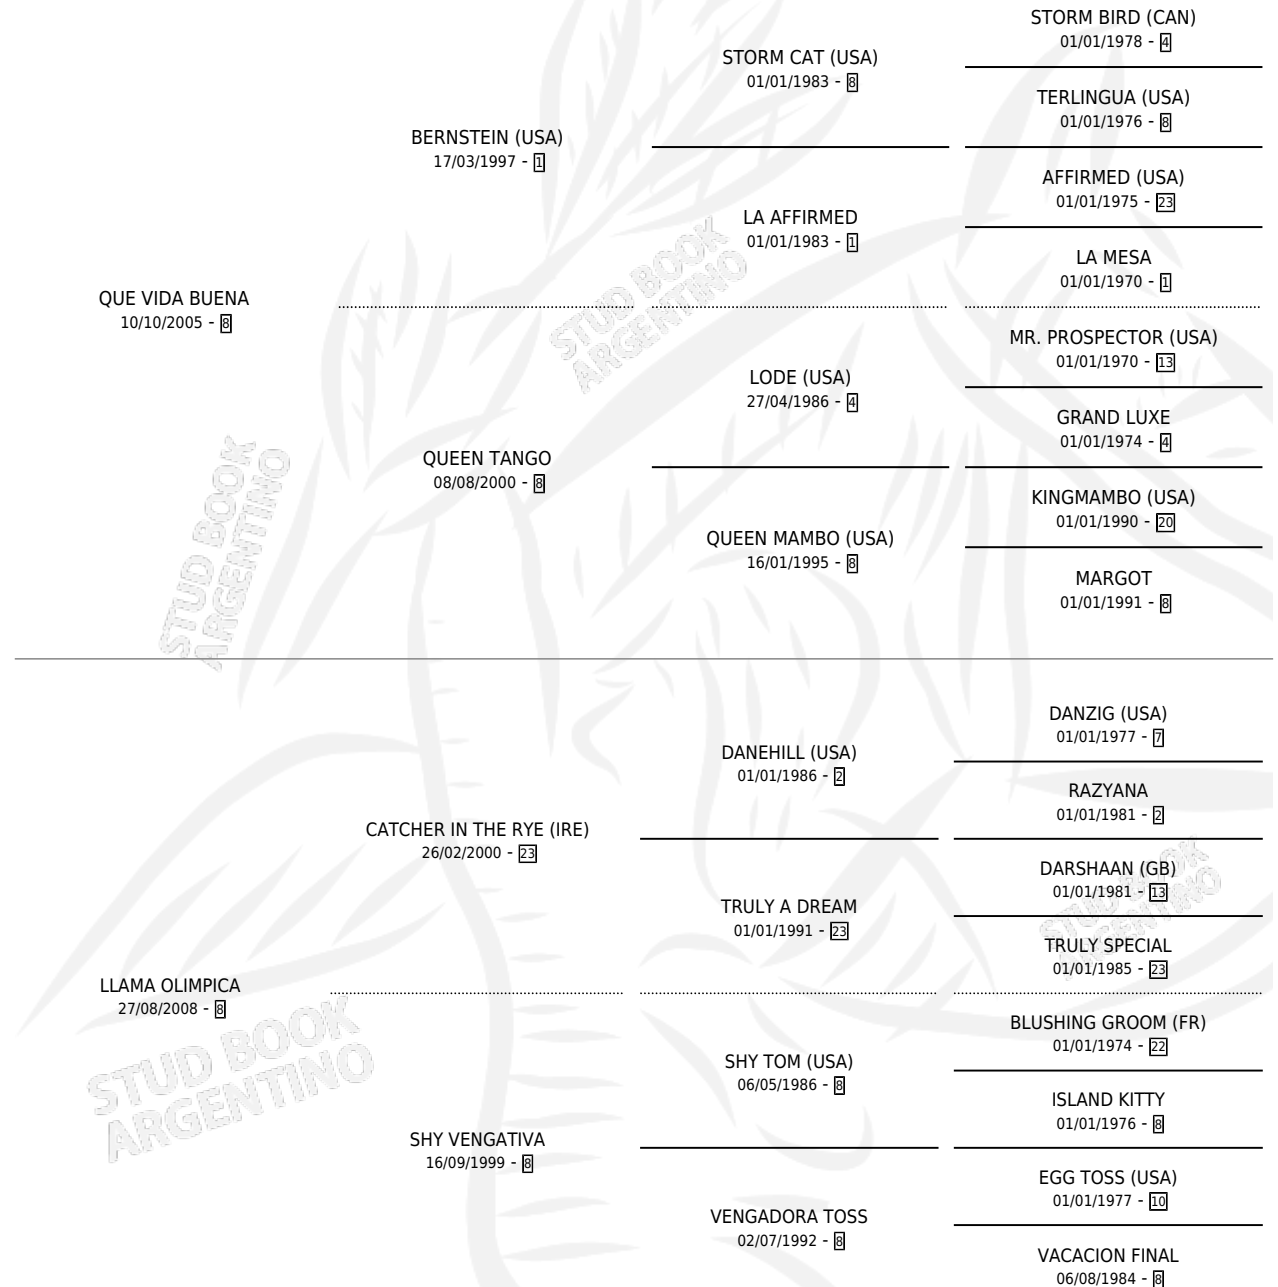

PLAY THE MATCH

por **QUE VIDA BUENA** y **LLAMA OLIMPICA** por **CATCHER IN THE RYE (IRE)**

Argentina · Macho · Zaino · SP · 16/07/2016
Familia 8-j · Volumen 42

ESTADO

TIPIFICACIÓN SANGUÍNEA	X
TIPIFICACIÓN POR ADN	✓
PASAPORTE	✓
IDENTIFICACIÓN POR MICROCHIP	✓
REPRODUCTOR	X

Lugar de nacimiento: Don Florentino

Criador: Don Florentino

PEDIGREE

CAMPAÑA

Solo carreras oficiales de Argentina

POR EDAD

EDAD	CC	1°	2°	3°	4°	5°	NP	CLC	CLG	CLCG1	CLGG1	IMPORTE	GANANCIA / CC
2 AÑOS	6	1	1	2	0	0	2	1	0	0	0	\$260,250	\$43,375
3 AÑOS	7	0	0	2	2	1	2	0	0	0	0	\$115,000	\$16,429
4 AÑOS	3	0	1	2	0	0	0	0	0	0	0	\$91,610	\$30,537
5 AÑOS	1	0	0	0	0	0	1	0	0	0	0	\$0	\$0
TOTALES	17	1	2	6	2	1	5	1	0	0	0	\$466,860	\$27,462
%		5.9%	11.8%	35.3%	11.8%	5.9%	29.4%	5.9%	0.0%	0.0%	0.0%		