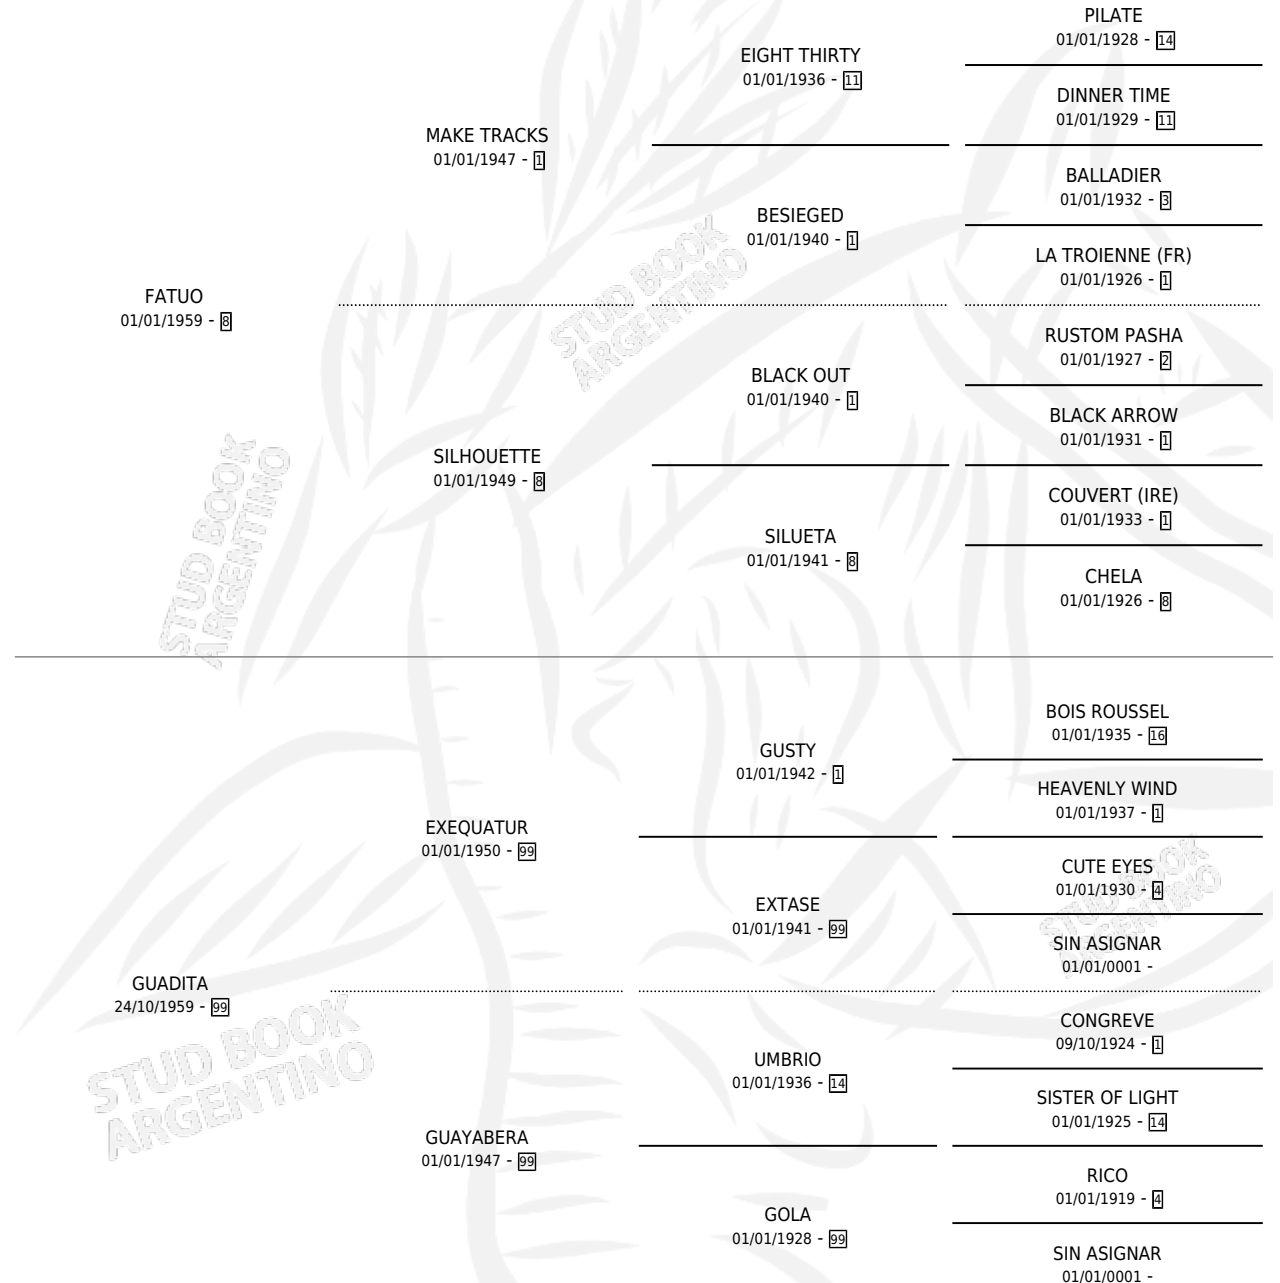

GUAPETONA

por **FATUO** y **GUADITA** por **EXEQUATUR**

Argentina · Hembra · Zaino Colorado · SP · 22/11/1976
Familia 99 · Volumen 29

ESTADO

TIPIFICACIÓN SANGUÍNEA	X
TIPIFICACIÓN POR ADN	X
PASAPORTE	X
IDENTIFICACIÓN POR MICROCHIP	X
REPRODUCTOR	X

Lugar de nacimiento: Campo particular

Criador: Sin dato

PEDIGREE

GUAPETONA

Datos oficiales del Stud Book Argentino

Documento generado el 06/05/2026

studbook.org.ar