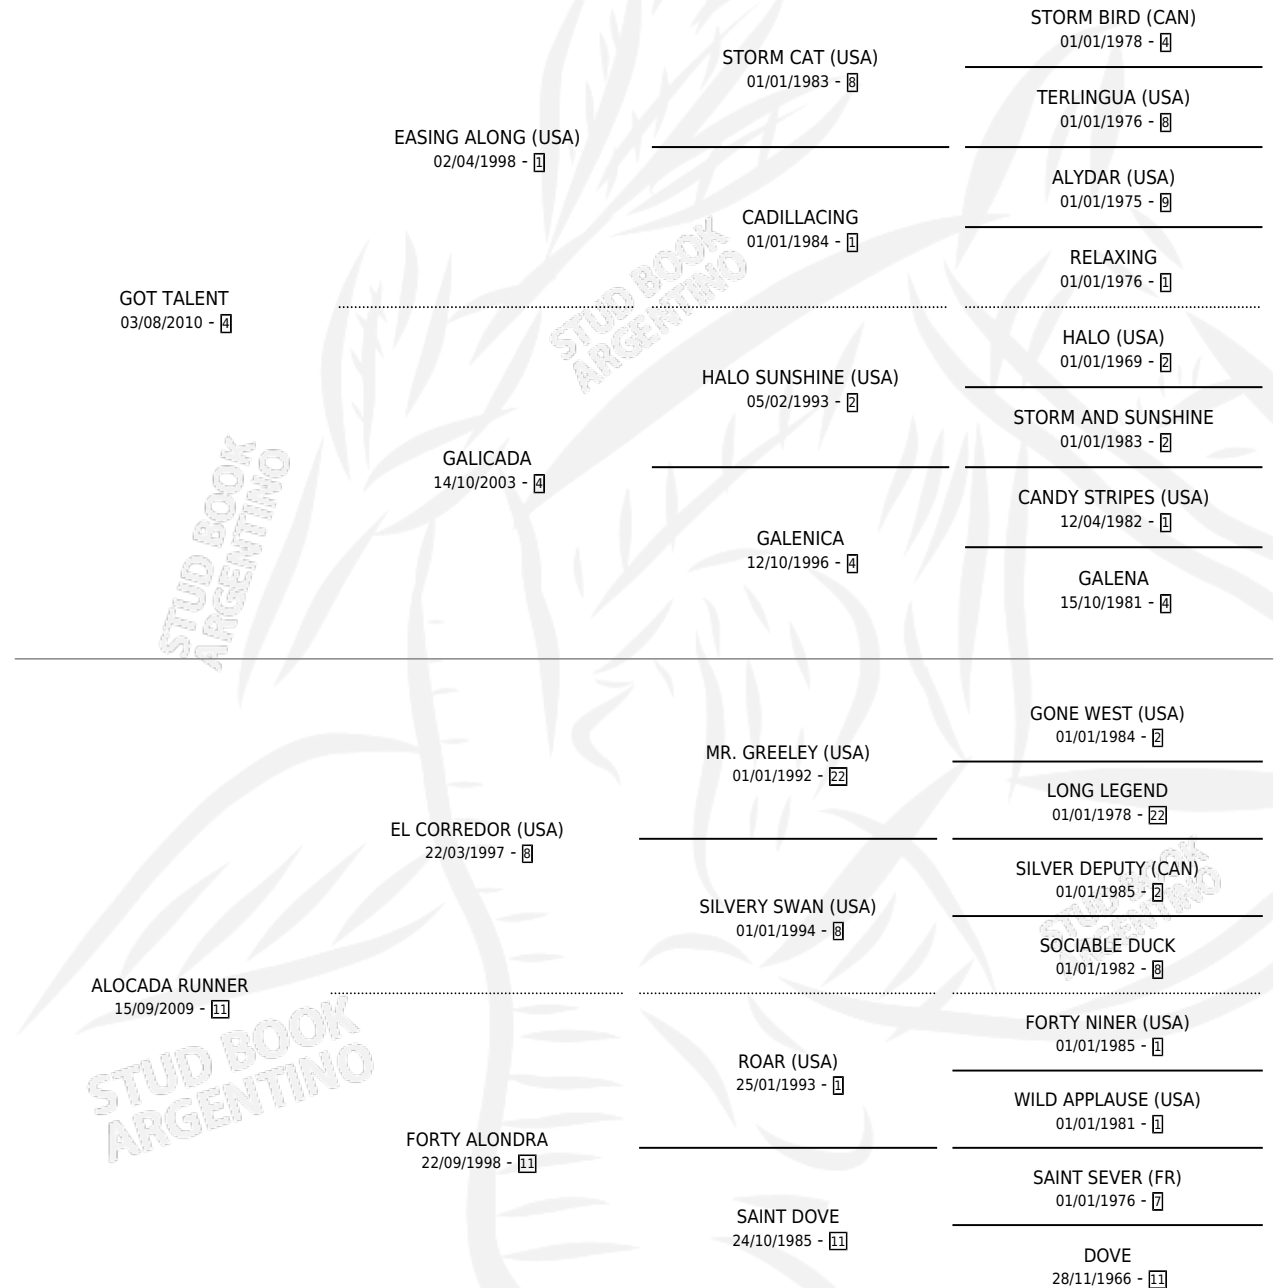

NEVER AGAIN

por GOT TALENT y ALOCADA RUNNER por EL CORREDOR (USA)

Argentina · Hembra · Alazan · SP · 09/08/2016
Familia 11 · Volumen 42

ESTADO

TIPIFICACIÓN SANGUÍNEA	X
TIPIFICACIÓN POR ADN	✓
PASAPORTE	✓
IDENTIFICACIÓN POR MICROCHIP	✓
REPRODUCTOR	X

Lugar de nacimiento: Don Florentino

Criador: Don Florentino

PEDIGREE

NEVER AGAIN

Datos oficiales del Stud Book Argentino

Documento generado el 04/05/2026

studbook.org.ar