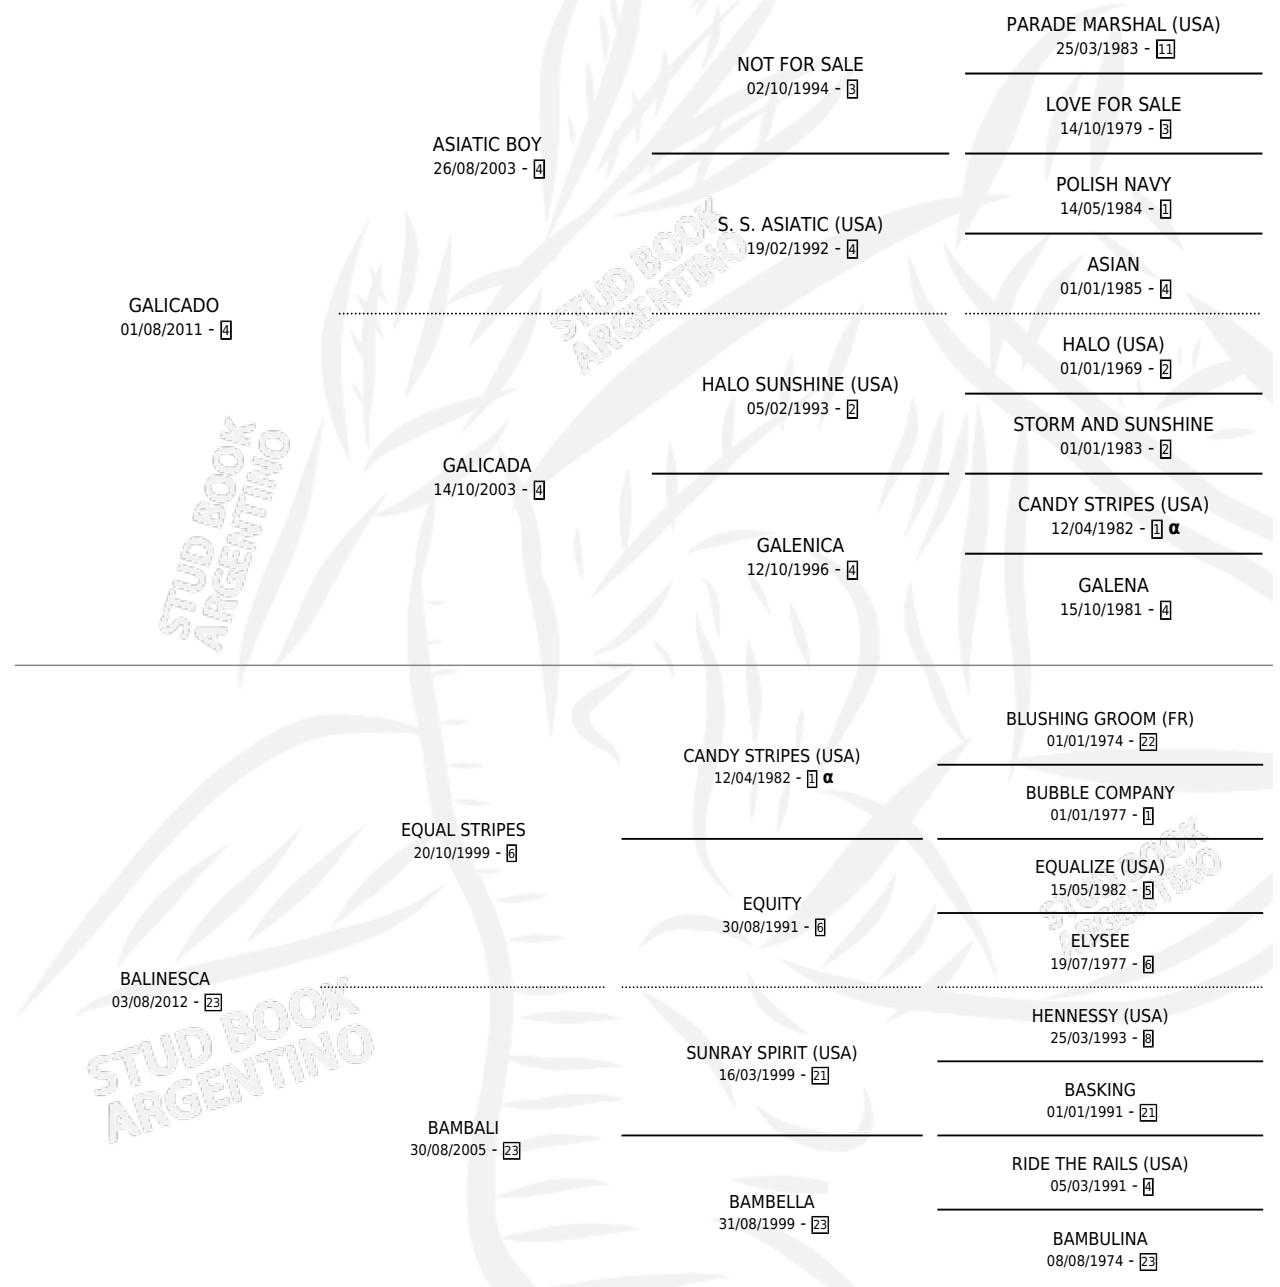

# PEDIGREE

por GALICADO y BALINESCA por EQUAL STRIPES

Argentina · Macho · Alazan · SP · 09/07/2016  
Familia 23-a · Volumen 42

## ESTADO

TIPIFICACIÓN SANGUÍNEA	X
TIPIFICACIÓN POR ADN	✓
PASAPORTE	✓
IDENTIFICACIÓN POR MICROCHIP	✓
REPRODUCTOR	X

**Lugar de nacimiento:** El Turf

**Criador:** El Turf

INBREEDING : α