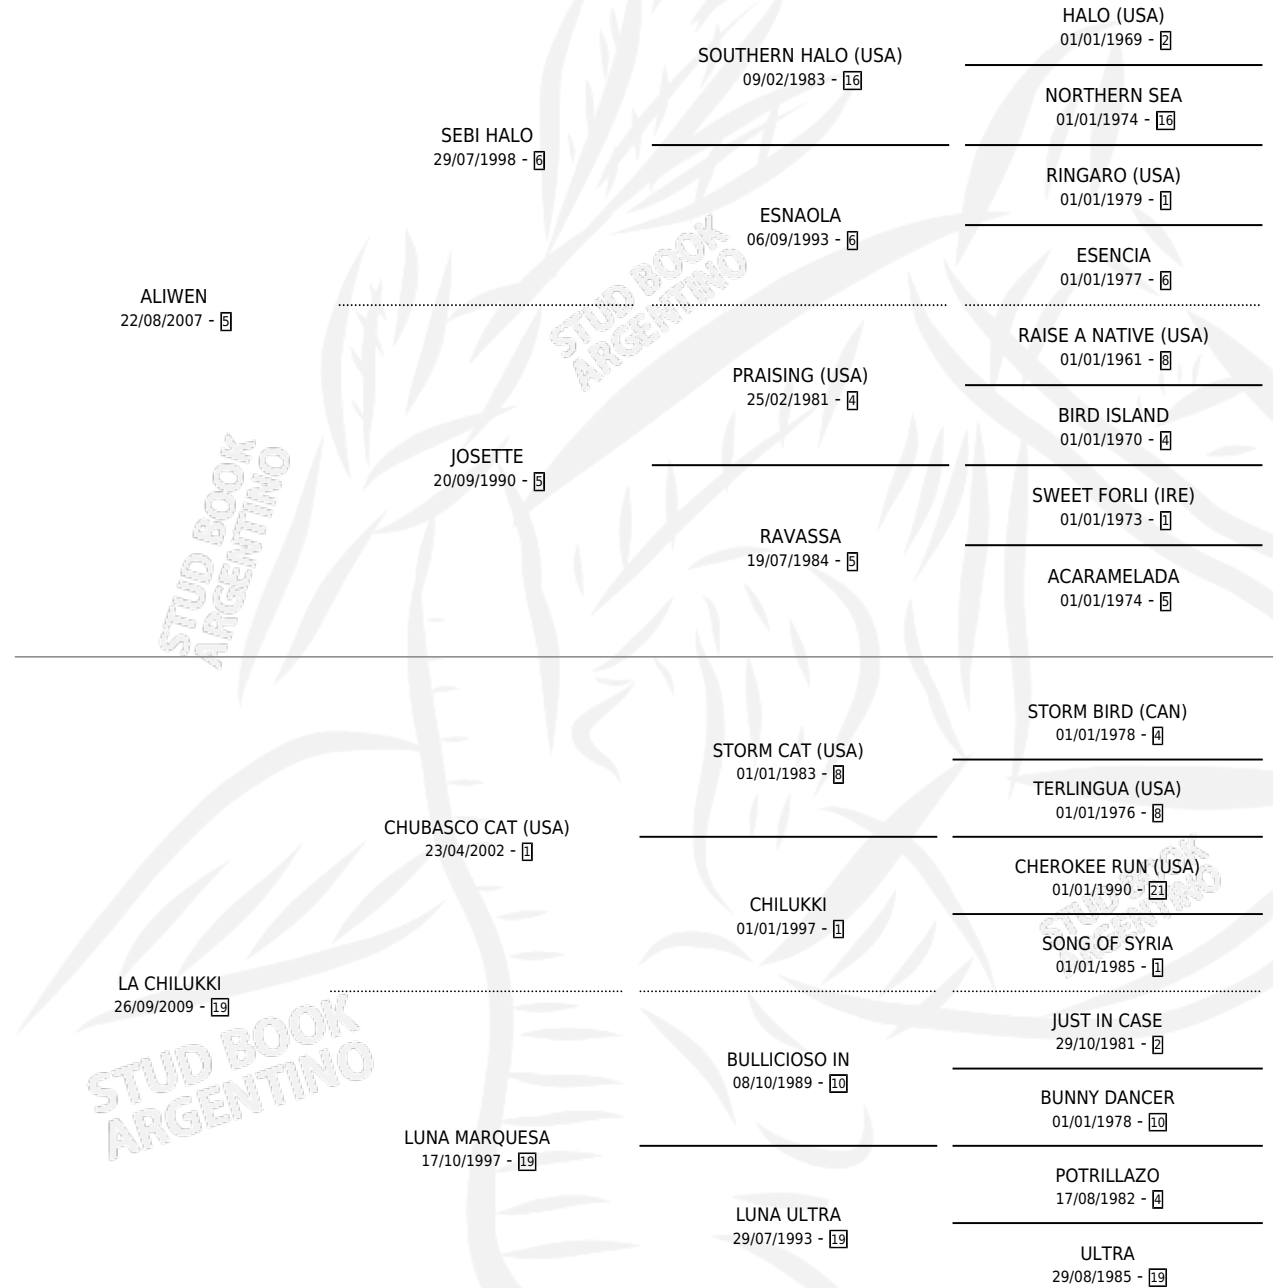

CANTA LA MARCHA

por ALIWEN y LA CHILUKKI por CHUBASCO CAT (USA)

Argentina · Macho · Zaino · SP · 10/07/2016
Familia 19-b · Volumen 42

ESTADO

TIPIFICACIÓN SANGUÍNEA	X
TIPIFICACIÓN POR ADN	X
PASAPORTE	X
IDENTIFICACIÓN POR MICROCHIP	X
REPRODUCTOR	X

Lugar de nacimiento: Los Educaditos

Criador: Ayala Ismael Alberto

PEDIGREE

CANTA LA MARCHA

Datos oficiales del Stud Book Argentino

Documento generado el 06/05/2026

studbook.org.ar