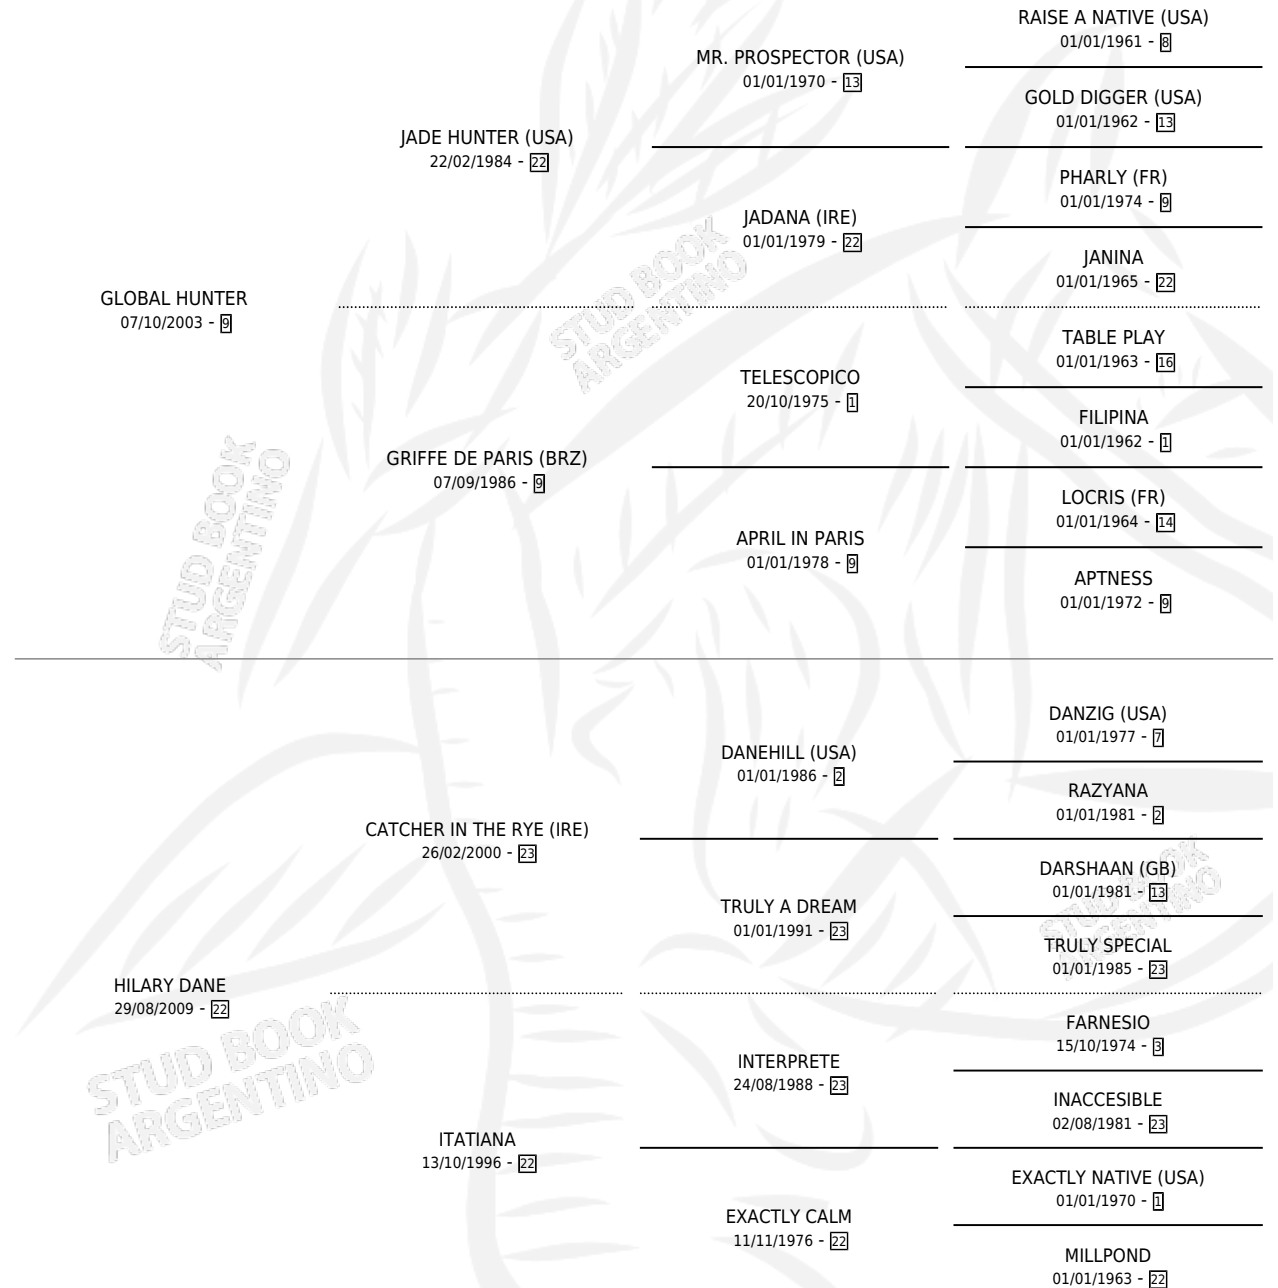

SECRETIVE

por GLOBAL HUNTER y HILARY DANE por CATCHER IN THE RYE (IRE)

Argentina · Hembra · Zaino · SP · 22/07/2016
Familia 22-d · Volumen 42

ESTADO

TIPIFICACIÓN SANGUÍNEA	X
TIPIFICACIÓN POR ADN	✓
PASAPORTE	✓
IDENTIFICACIÓN POR MICROCHIP	✓
REPRODUCTOR	X

Lugar de nacimiento: Loma Linda
Criador: Genovesio Roberto Eldino

PEDIGREE

CAMPAÑA

Solo carreras oficiales de Argentina

POR EDAD

EDAD	CC	1°	2°	3°	4°	5°	NP	CLC	CLG	CLCG1	CLGG1	IMPORTE	GANANCIA / CC
2 AÑOS	1	0	0	0	0	0	1	0	0	0	0	\$0	\$0
3 AÑOS	1	0	0	0	0	0	1	0	0	0	0	\$0	\$0
4 AÑOS	1	0	0	0	0	1	0	0	0	0	0	\$0	\$0
TOTALES	3	0	0	0	0	1	2	0	0	0	0	\$0	\$0
%		0.0%	0.0%	0.0%	0.0%	33.3%	66.7%	0.0%	0.0%	0.0%	0.0%		