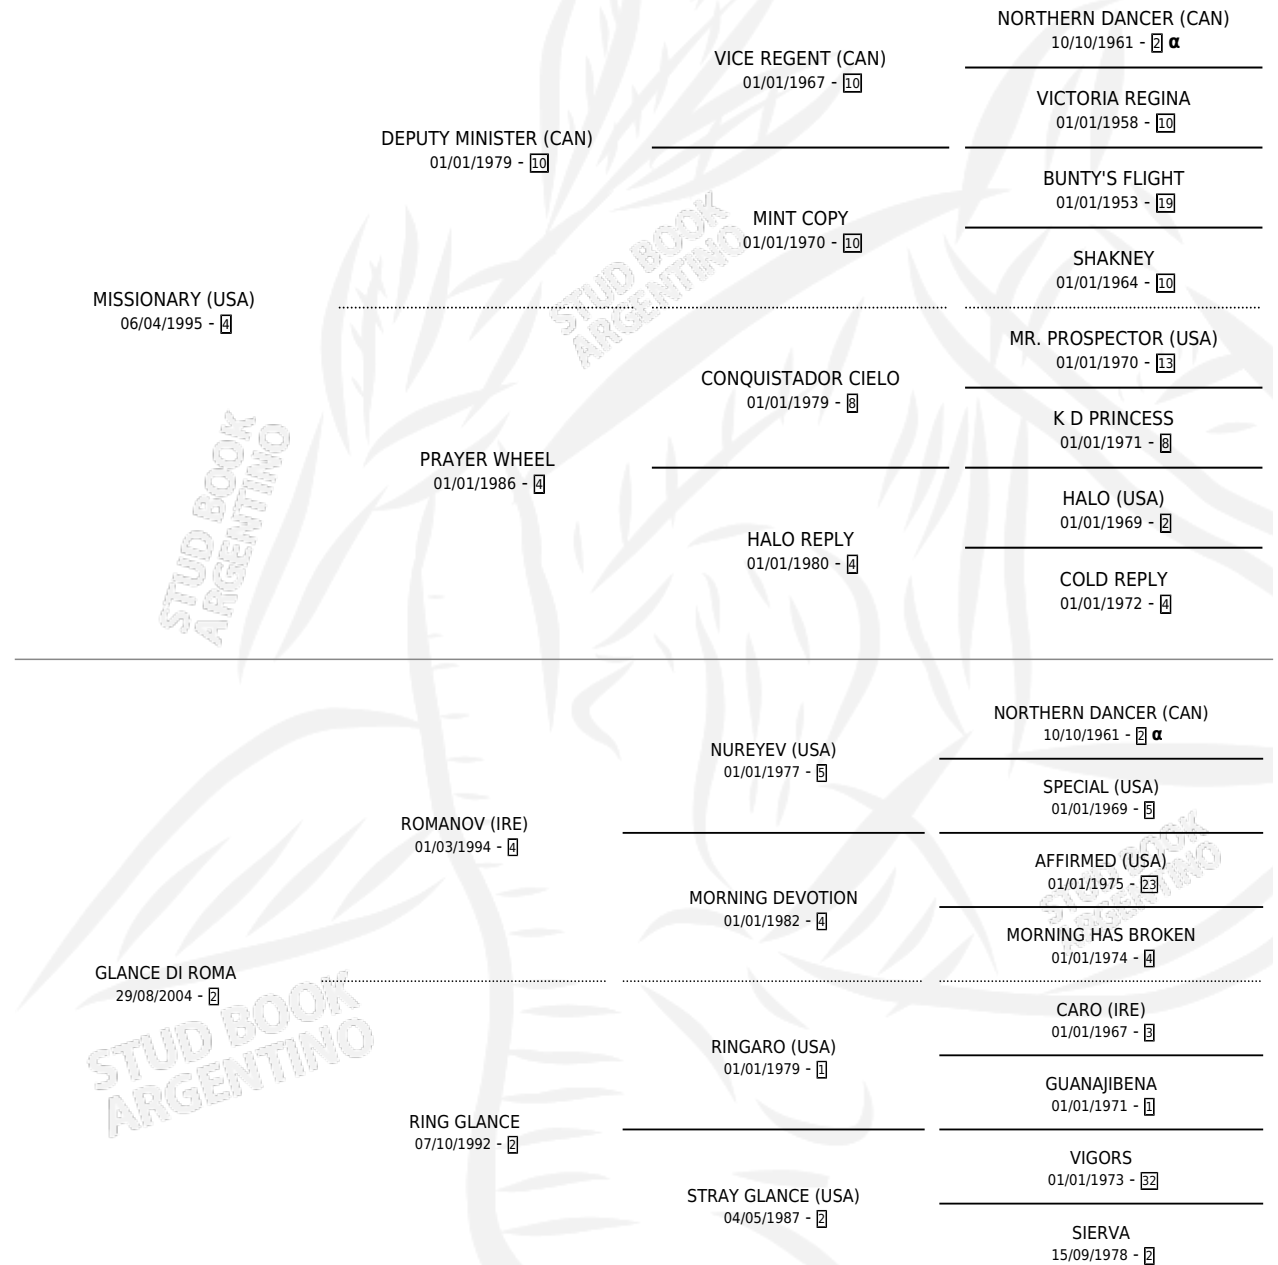

GALLETA PAMPA

por **MISSIONARY (USA)** y **GLANCE DI ROMA** por **ROMANOV (IRE)**

Argentina · Hembra · Zaino · SP · 11/12/2014
Familia 2-g · Volumen 42

ESTADO

TIPIFICACIÓN SANGUÍNEA	X
TIPIFICACIÓN POR ADN	✓
PASAPORTE	✓
IDENTIFICACIÓN POR MICROCHIP	✓
REPRODUCTOR	X

Lugar de nacimiento: Las Camelias
Criador: Bianchi Agustin Osvaldo Maria

PEDIGREE

INBREEDING : α