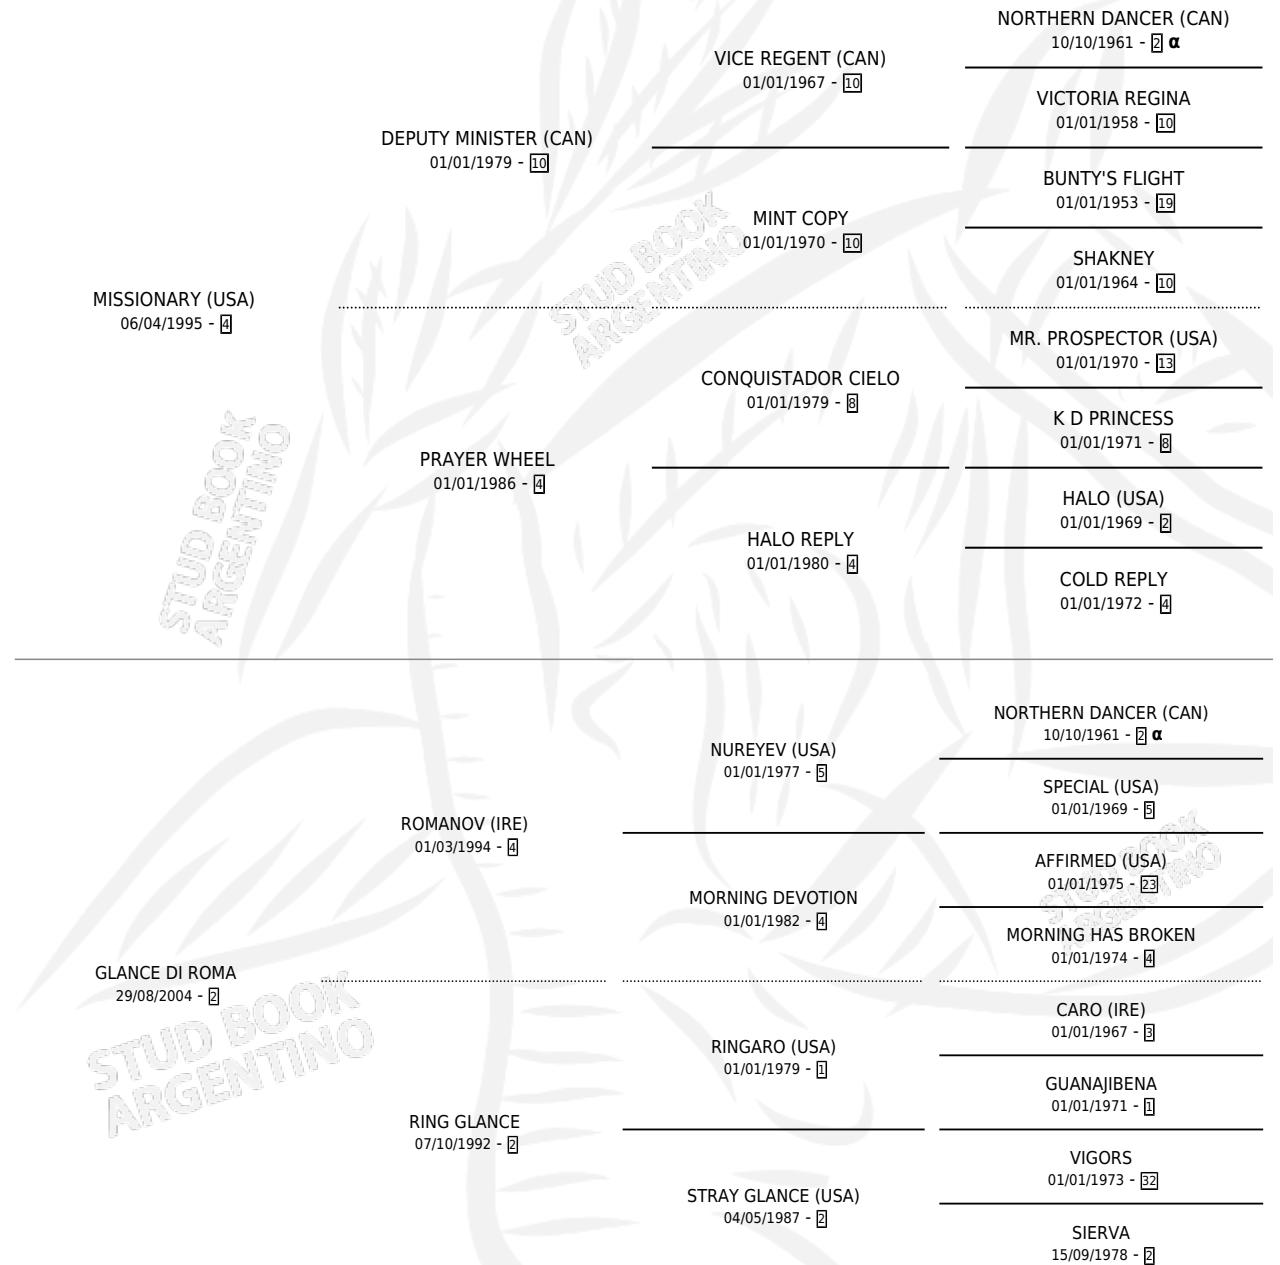

GALLETA PAMPA

por **MISSIONARY (USA)** y **GLANCE DI ROMA** por **ROMANOV (IRE)**

Argentina · Hembra · Zaino · SP · 11/12/2014
Familia 2-g · Volumen 42

ESTADO

TIPIFICACIÓN SANGUÍNEA	X
TIPIFICACIÓN POR ADN	✓
PASAPORTE	✓
IDENTIFICACIÓN POR MICROCHIP	✓
REPRODUCTOR	X

Lugar de nacimiento: Las Camelias
Criador: Bianchi Agustin Osvaldo Maria

PEDIGREE

INBREEDING : α

CAMPAÑA

Solo carreras oficiales de Argentina

POR EDAD

EDAD	CC	1°	2°	3°	4°	5°	NP	CLC	CLG	CLCG1	CLGG1	IMPORTE	GANANCIA / CC
3 AÑOS	3	0	0	0	1	0	2	0	0	0	0	\$24,000	\$8,000
4 AÑOS	6	0	0	0	1	2	3	0	0	0	0	\$22,820	\$3,803
TOTALES	9	0	0	0	2	2	5	0	0	0	0	\$46,820	\$5,202
%		0.0%	0.0%	0.0%	22.2%	22.2%	55.6%	0.0%	0.0%	0.0%	0.0%		