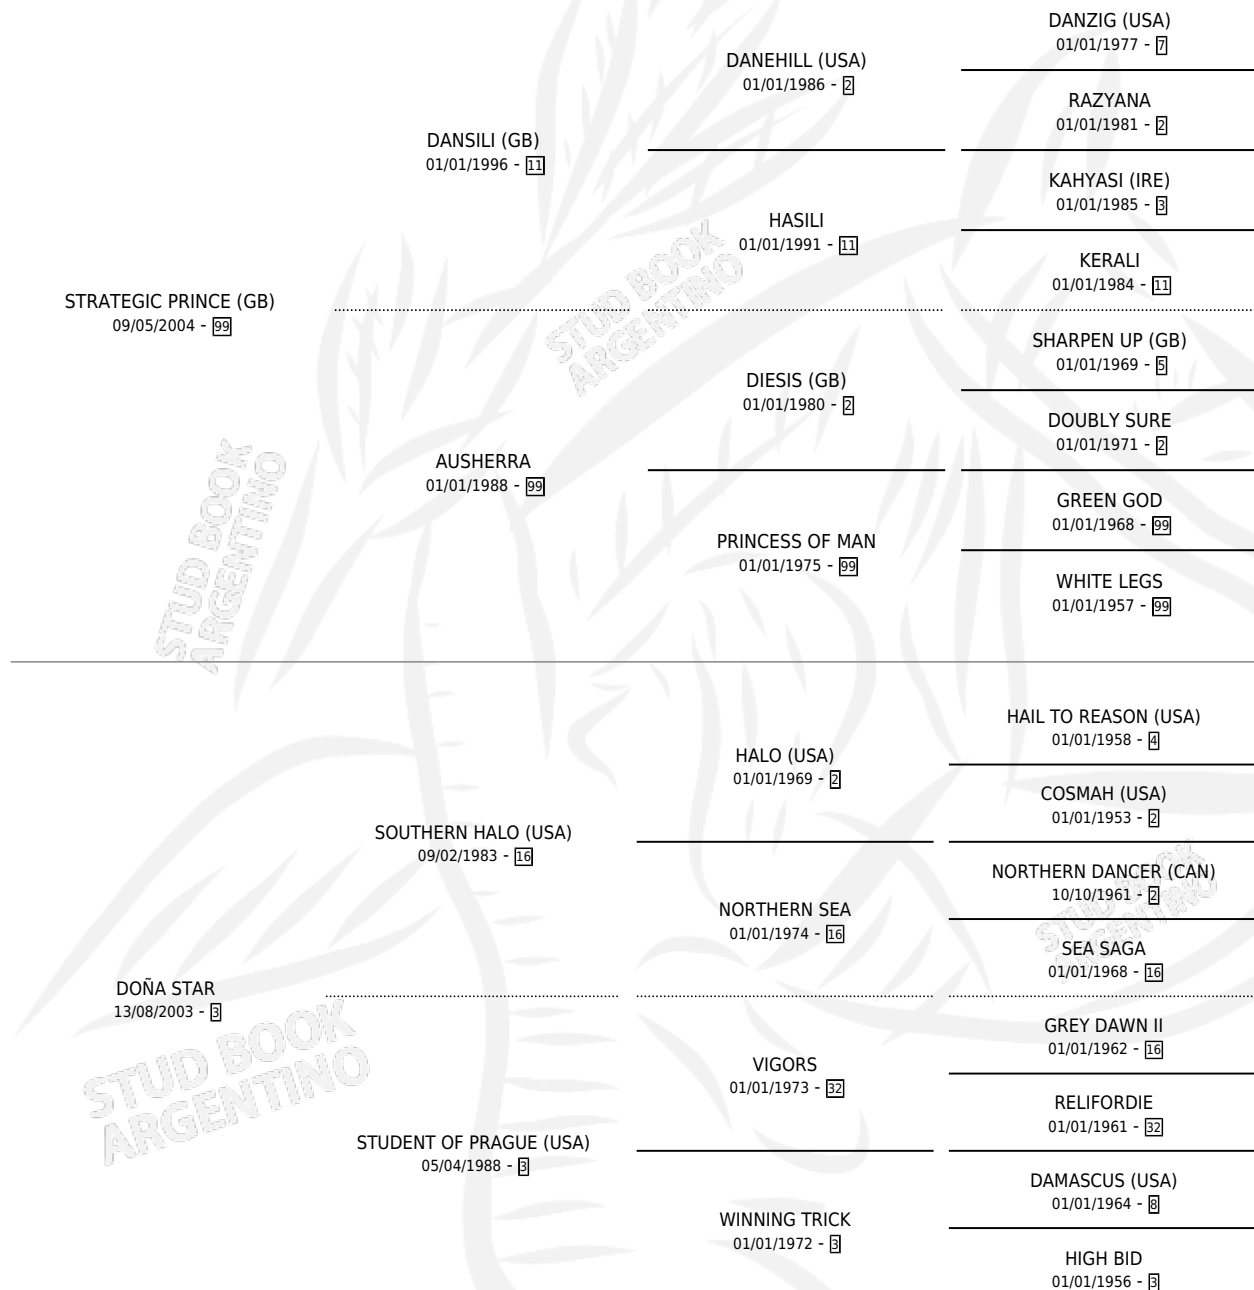

DOÑA TALLADA

por STRATEGIC PRINCE (GB) y DOÑA STAR por SOUTHERN HALO (USA)

Argentina · Hembra · Zaino · SP · 09/08/2016
Familia 3-n · Volumen 42

ESTADO

TIPIFICACIÓN SANGUÍNEA	X
TIPIFICACIÓN POR ADN	✓
PASAPORTE	✓
IDENTIFICACIÓN POR MICROCHIP	✓
REPRODUCTOR	X

Lugar de nacimiento: San Benito

Criador: San Benito

PEDIGREE

CAMPAÑA

Solo carreras oficiales de Argentina

POR EDAD

EDAD	CC	1°	2°	3°	4°	5°	NP	CLC	CLG	CLCG1	CLGG1	IMPORTE	GANANCIA / CC
2 AÑOS	2	0	0	0	0	0	2	0	0	0	0	\$0	\$0
3 AÑOS	6	0	0	0	2	1	3	0	0	0	0	\$31,200	\$5,200
4 AÑOS	7	1	2	1	0	0	3	0	0	0	0	\$198,179	\$28,311
5 AÑOS	3	0	0	0	0	1	2	0	0	0	0	\$5,775	\$1,925
6 AÑOS	9	0	1	0	1	1	6	0	0	0	0	\$181,225	\$20,136
TOTALES	27	1	3	1	3	3	16	0	0	0	0	\$416,379	\$15,421
%		3.7%	11.1%	3.7%	11.1%	11.1%	59.3%	0.0%	0.0%	0.0%	0.0%		