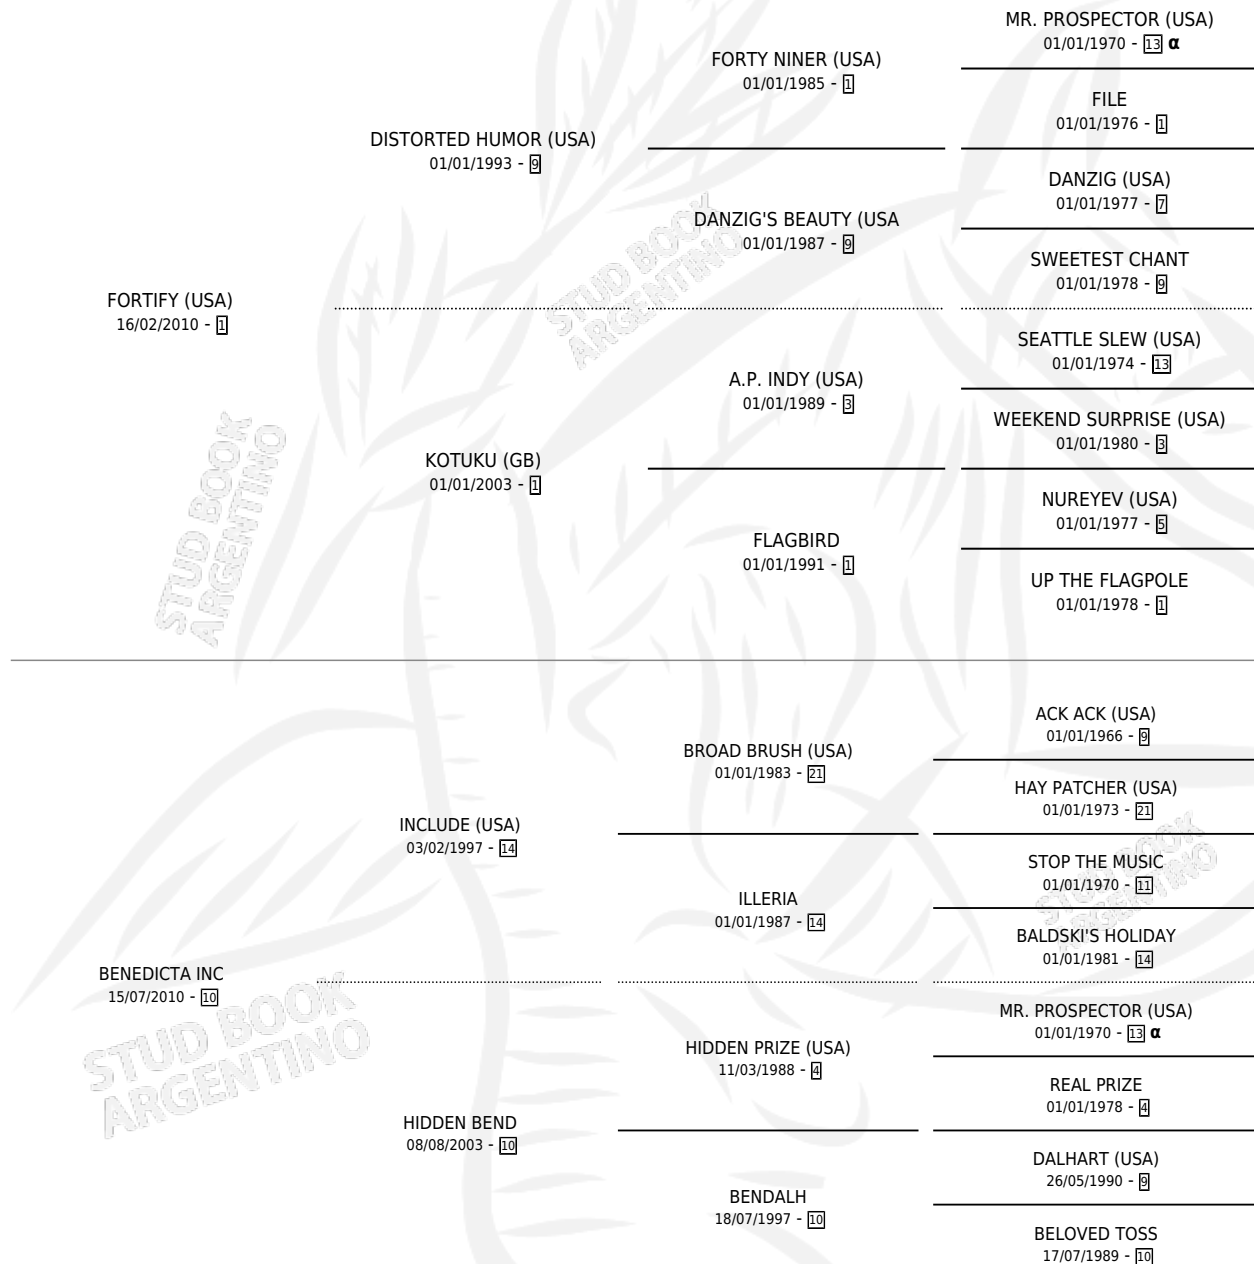

BELLINI JOY

por FORTIFY (USA) y BENEDICTA INC por INCLUDE (USA)

Argentina · Macho · Alazan · SP · 04/07/2016
Familia 10-a · Volumen 42

ESTADO

TIPIFICACIÓN SANGUÍNEA	X
TIPIFICACIÓN POR ADN	✓
PASAPORTE	✓
IDENTIFICACIÓN POR MICROCHIP	✓
REPRODUCTOR	X

Lugar de nacimiento: La Biznaga

Criador: La Biznaga

PEDIGREE

INBREEDING : α

CAMPAÑA

Solo carreras oficiales de Argentina

POR EDAD

EDAD	CC	1°	2°	3°	4°	5°	NP	CLC	CLG	CLCG1	CLGG1	IMPORTE	GANANCIA / CC
2 AÑOS	1	0	0	0	0	0	1	0	0	0	0	\$0	\$0
3 AÑOS	2	0	0	1	0	0	1	0	0	0	0	\$45,000	\$22,500
4 AÑOS	8	0	1	1	2	1	3	0	0	0	0	\$120,625	\$15,078
5 AÑOS	9	1	2	2	0	1	3	0	0	0	0	\$685,350	\$76,150
TOTALES	20	1	3	4	2	2	8	0	0	0	0	\$850,975	\$42,549
%		5.0%	15.0%	20.0%	10.0%	10.0%	40.0%	0.0%	0.0%	0.0%	0.0%		

Ganador en Palermo - \$850,975, a los 5 años.

POR DISTANCIA

HIPODROMO	CC	1°	2°	3°	4°	5°	NP	CLC	CLG	CLCG1	CLGG1	IMPORTE
SAN ISIDRO	8	0	1	1	0	1	5	0	0	0	0	\$105,100
1800 MTS	1	0	0	0	0	1	0	0	0	0	0	\$17,100
1600 MTS	5	0	1	1	0	0	3	0	0	0	0	\$88,000
2000 MTS	2	0	0	0	0	0	2	0	0	0	0	\$0
PALERMO	12	1	2	3	2	1	3	0	0	0	0	\$745,875
1400 MTS	2	1	1	0	0	0	0	0	0	0	0	\$488,750
1600 MTS	7	0	1	2	2	1	1	0	0	0	0	\$219,125
1800 MTS	2	0	0	1	0	0	1	0	0	0	0	\$38,000
2200 MTS	1	0	0	0	0	0	1	0	0	0	0	\$0